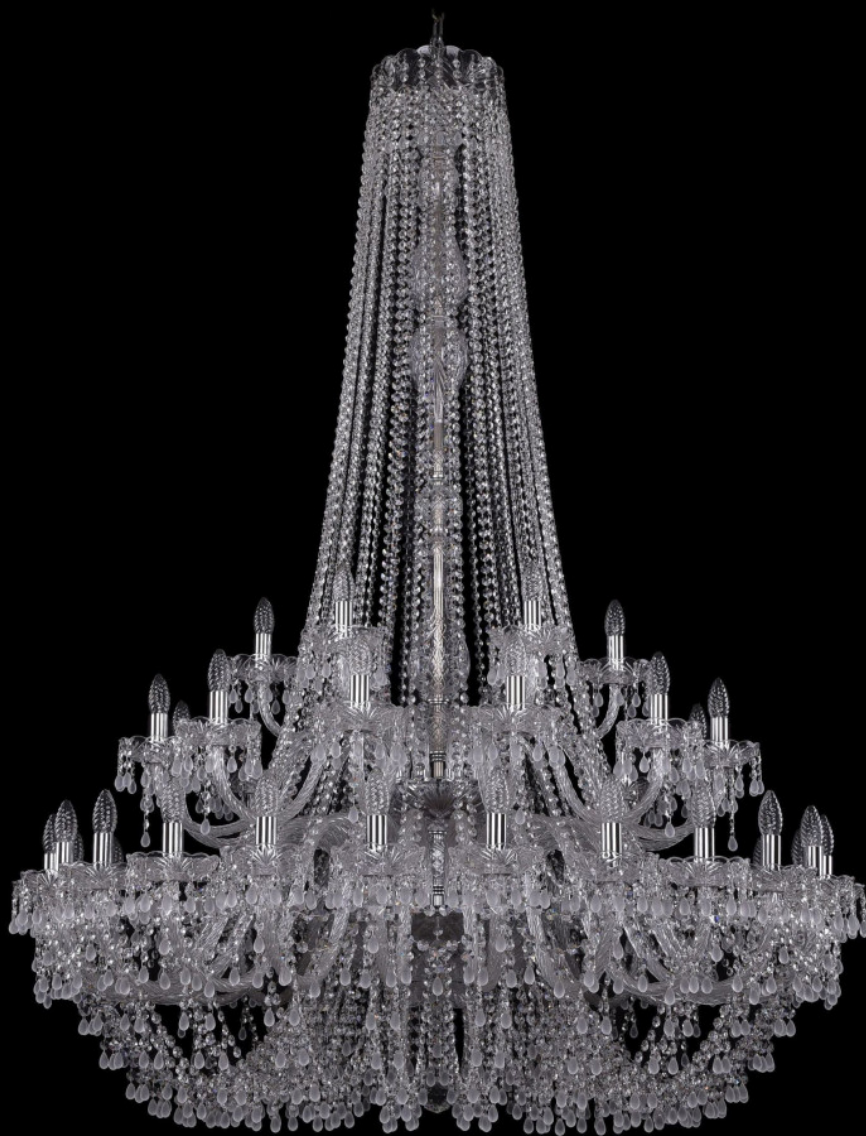

**Люстра 1410/24+12+6/460/h-175/2d Ni  
V0300 Bohemia Ivele Crystal**

BOHEMIA  CRYSTAL  
IVELE

**Артикул:** 1410/24+12+6/460/h-175/2d Ni V0300

**Производитель:** Bohemia Ivele Crystal

**Вид изделия:** Люстра

**Диаметр:** 134 см

**Высота:** 175 см

**Количество ламп:** 42

**Серия:** 1410

**Тип изделия:** Стекланный рожок

**Материал рожка:** Стекло,Металл

**Цвет арматуры:** Никель/

**Форма подвеса:** Виноград

**Цвет подвеса:** Белый