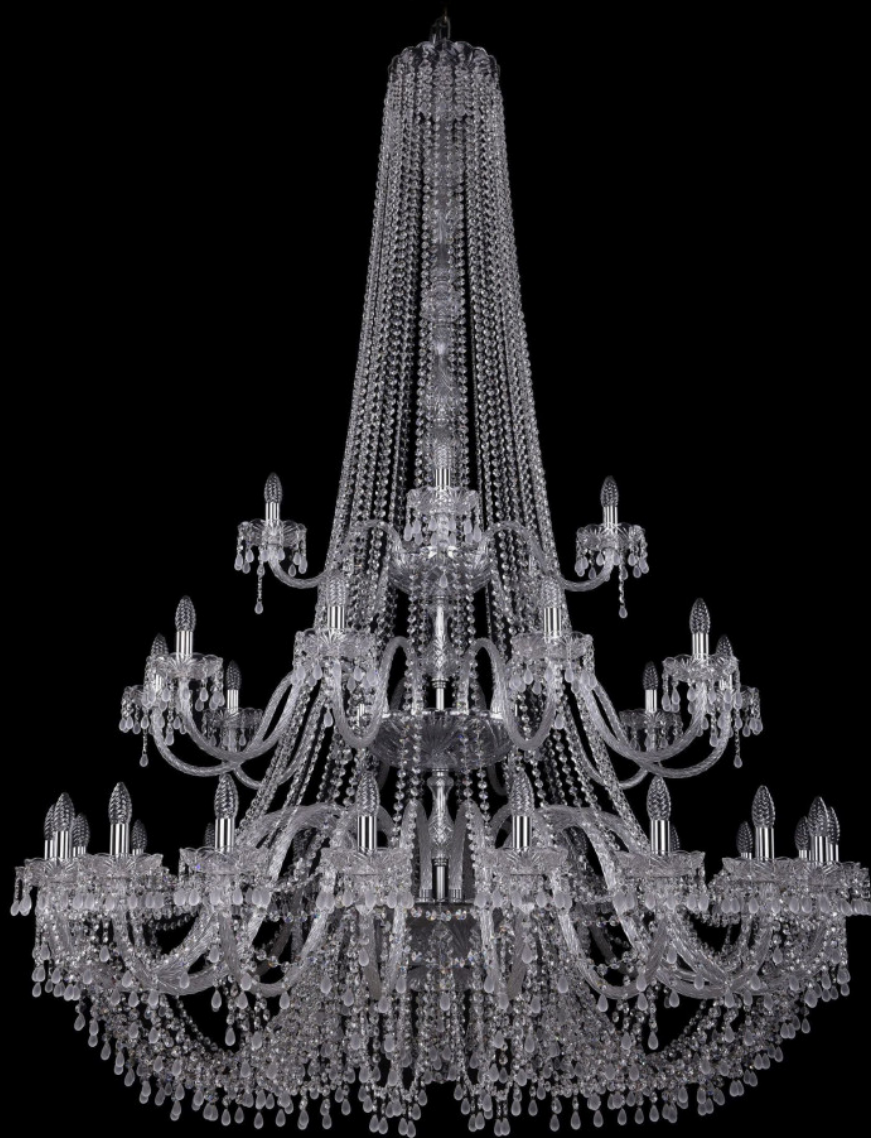

**Люстра 1410/20+10+5/530/h-200/3d Ni  
V0300 Bohemia Ivele Crystal**

BOHEMIA  CRYSTAL  
IVELE

BOHEMIA  CRYSTAL  
IVELE

**Артикул:** 1410/20+10+5/530/h-200/3d Ni V0300

**Производитель:** Bohemia Ivele Crystal

**Вид изделия:** Люстра

**Диаметр:** 150 см

**Высота:** 200 см

**Количество ламп:** 35

**Серия:** 1410

**Тип изделия:** Стекланный рожок

**Материал рожка:** Стекло,Металл

**Цвет арматуры:** Никель/

**Форма подвеса:** Виноград

**Цвет подвеса:** Белый