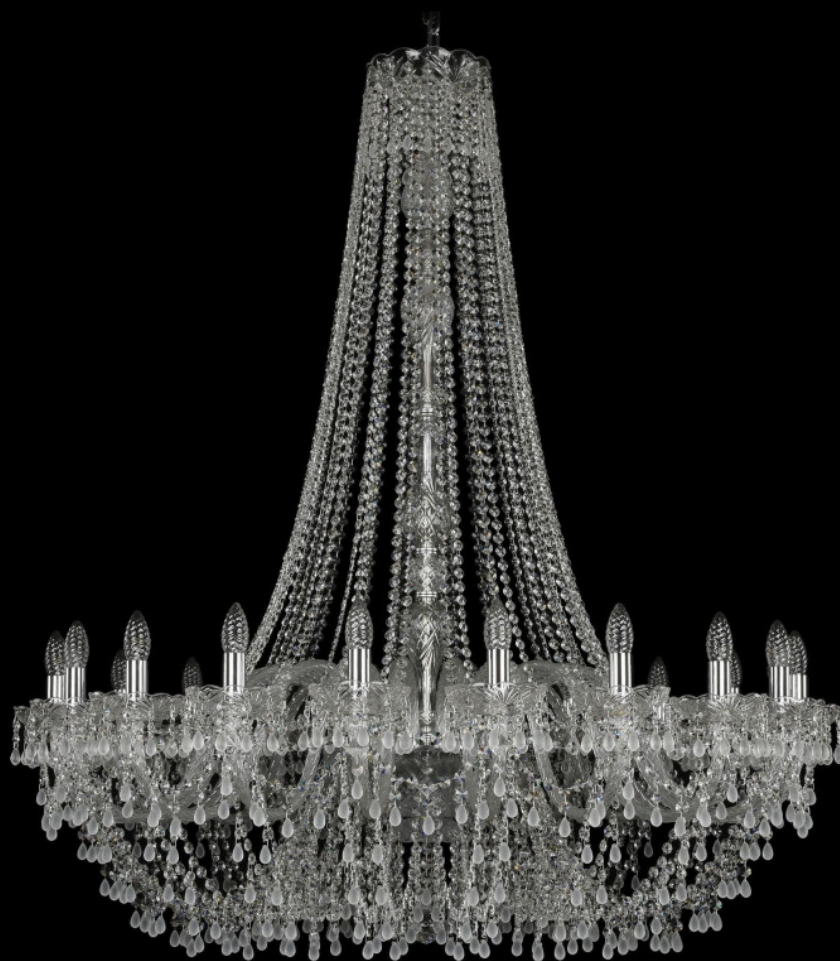

Люстра 1410/20/400/h-130 Ni V0300
Bohemia Ivele Crystal

BOHEMIA  CRYSTAL
IVELE

Артикул: 1410/20/400/h-130 Ni V0300

Производитель: Bohemia Ivele Crystal

Вид изделия: Люстра

Диаметр: 118 см

Высота: 130 см

Количество ламп: 20

Серия: 1410

Тип изделия: Стекланный рожок

Материал рожка: Стекло,Металл

Цвет арматуры: Никель/

Форма подвеса: Виноград

Цвет подвеса: Белый