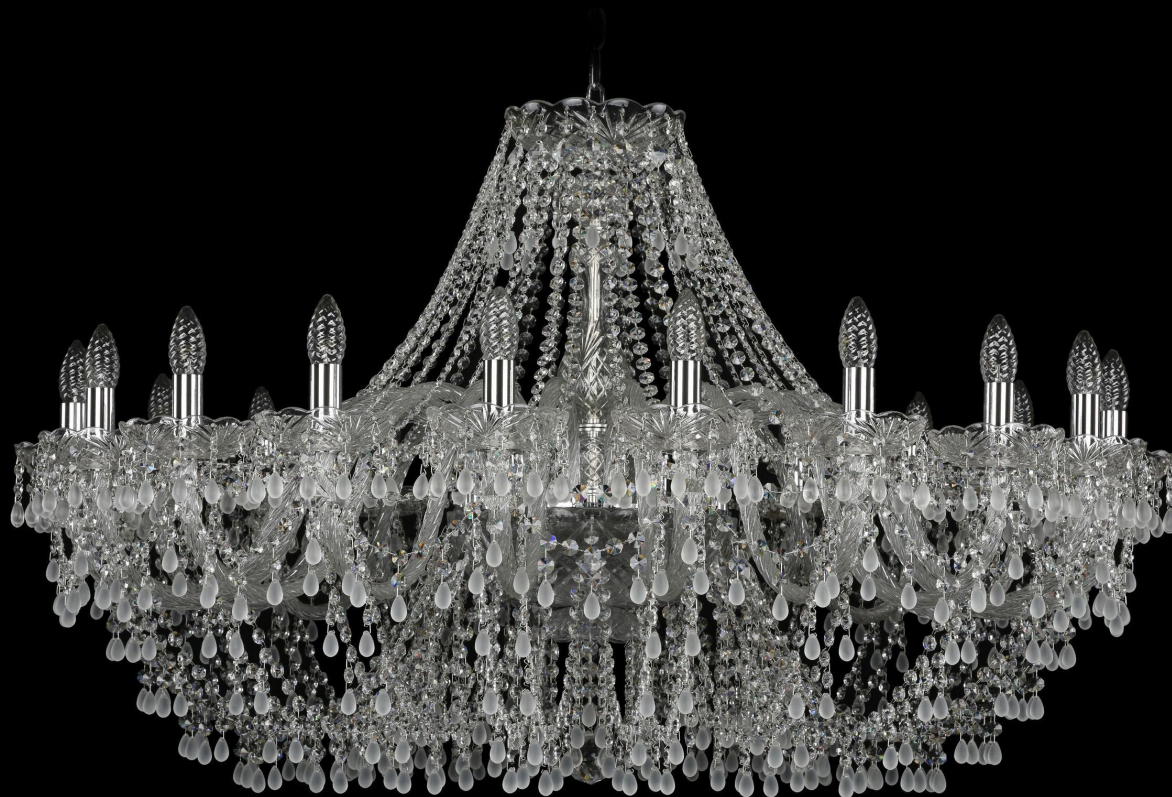

Люстра 1410/20/400 Ni V0300 Bohemia Ivele Crystal

BOHEMIA  CRYSTAL
IVELE

BOHEMIA  CRYSTAL
IVELE

Артикул: 1410/20/400 Ni V0300

Производитель: Bohemia Ivele Crystal

Вид изделия: Люстра

Диаметр: 118 см

Высота: 70 см

Количество ламп: 20

Серия: 1410

Тип изделия: Стекланный рожок

Материал рожка: Стекло,Металл

Цвет арматуры: Никель/

Форма подвеса: Виноград

Цвет подвеса: Белый