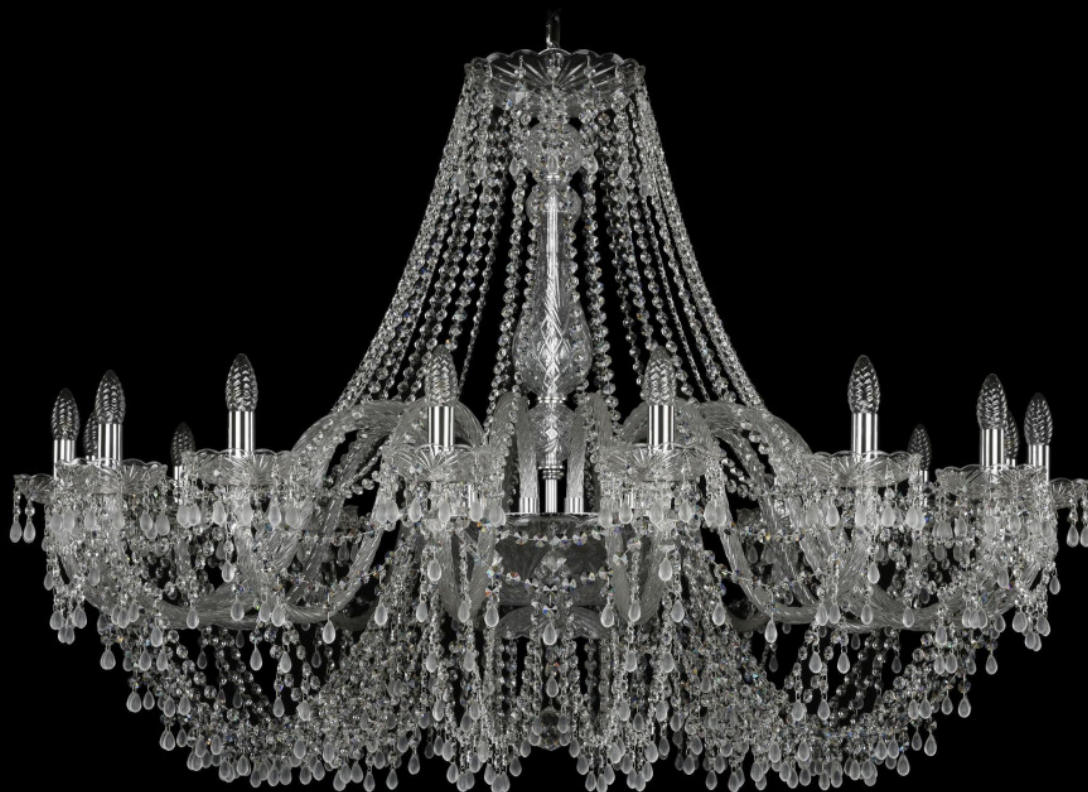

Люстра 1410/16/460 Ni V0300 Bohemia Ivele Crystal

BOHEMIA  CRYSTAL
IVELE

BOHEMIA  CRYSTAL
IVELE

Артикул: 1410/16/460 Ni V0300

Производитель: Bohemia Ivele Crystal

Вид изделия: Люстра

Диаметр: 134 см

Высота: 90 см

Количество ламп: 16

Серия: 1410

Тип изделия: Стекланный рожок

Материал рожка: Стекло,Металл

Цвет арматуры: Никель/

Форма подвеса: Виноград

Цвет подвеса: Белый