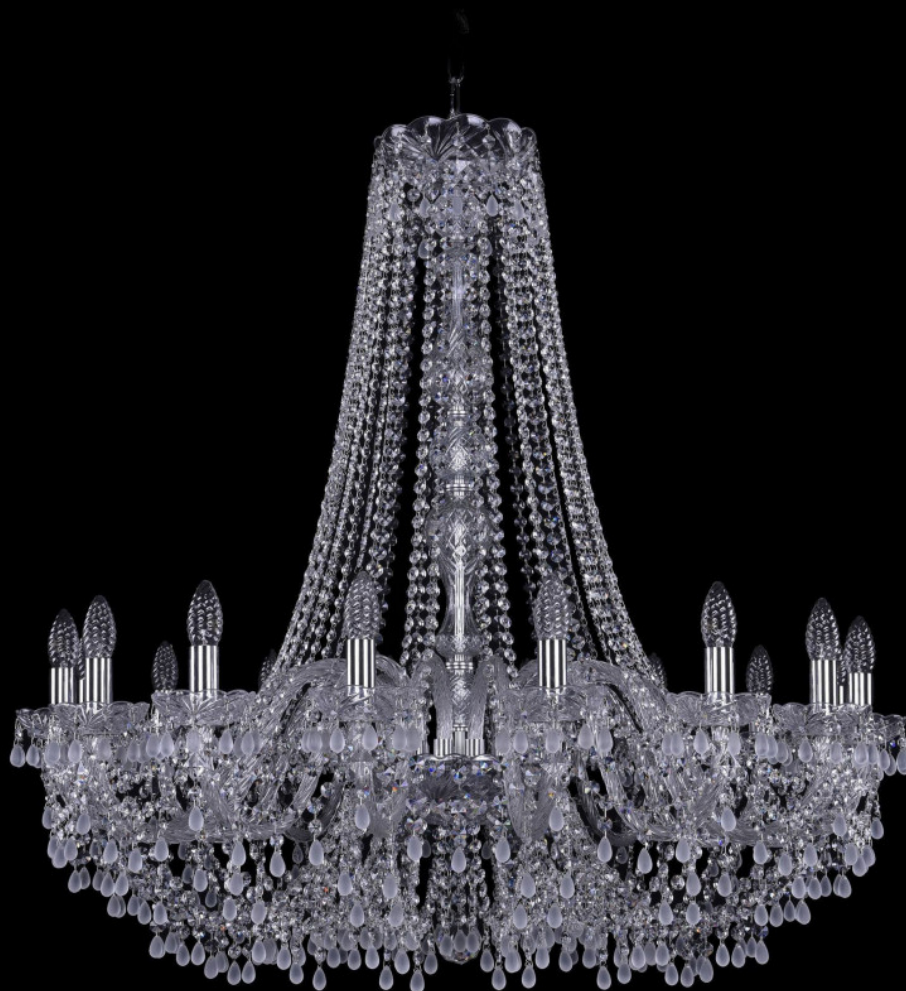

**Люстра 1410/16/360/h-95 Ni V0300**  
**Bohemia Ivele Crystal**

BOHEMIA  CRYSTAL  
IVELE

BOHEMIA  CRYSTAL  
IVELE

**Артикул:** 1410/16/360/h-95 Ni V0300

**Производитель:** Bohemia Ivele Crystal

**Вид изделия:** Люстра

**Диаметр:** 100 см

**Высота:** 95 см

**Количество ламп:** 16

**Серия:** 1410

**Тип изделия:** Стекланный рожок

**Материал рожка:** Стекло,Металл

**Цвет арматуры:** Никель/

**Форма подвеса:** Виноград

**Цвет подвеса:** Белый