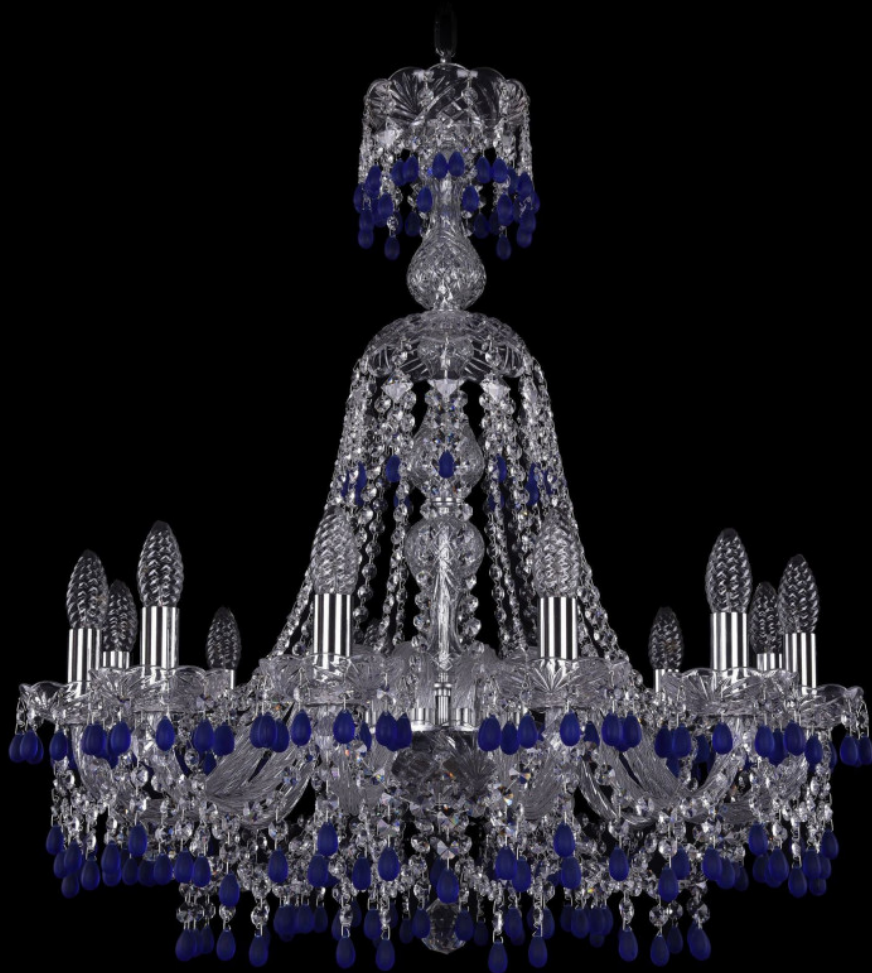

Люстра 1410/12/240/XL-74 Ni V3001
Bohemia Ivele Crystal

BOHEMIA  CRYSTAL
IVELE

BOHEMIA  CRYSTAL
IVELE

Артикул: 1410/12/240/XL-74 Ni V3001

Производитель: Bohemia Ivele Crystal

Вид изделия: Люстра

Диаметр: 70 см

Высота: 74 см

Количество ламп: 12

Серия: 1410

Тип изделия: Стекланный рожок

Материал рожка: Стекло,Металл

Цвет арматуры: Никель/

Форма подвеса: Виноград

Цвет подвеса: голубой