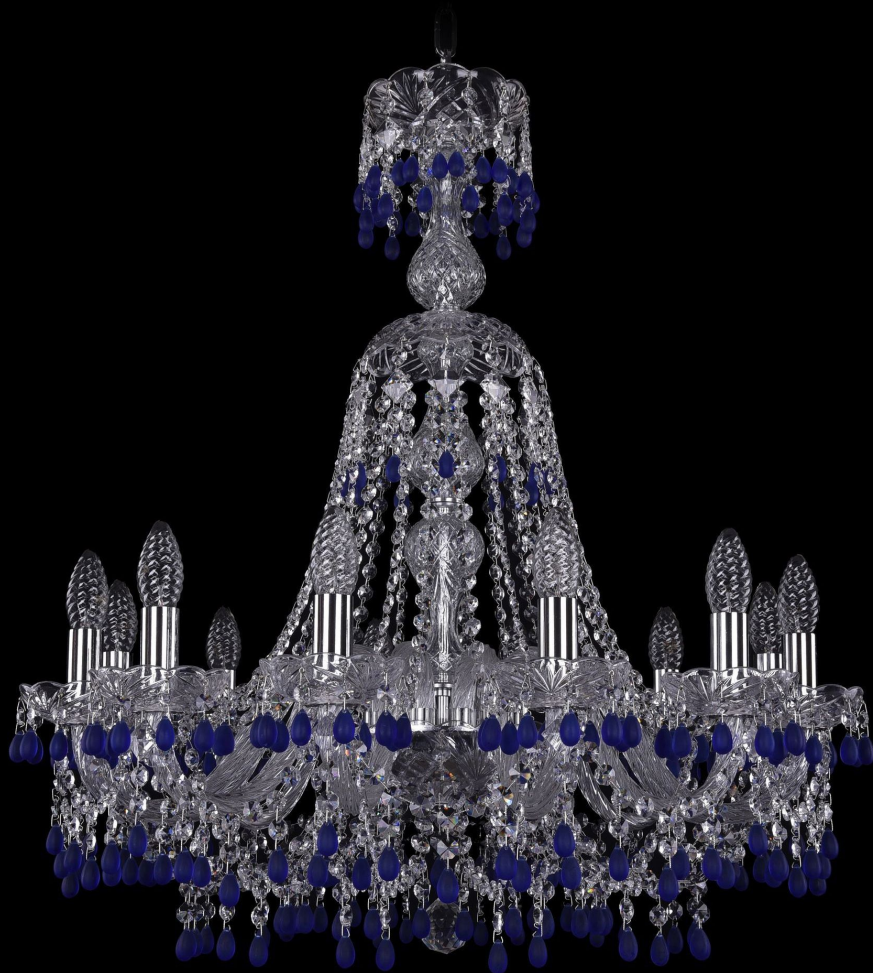

Люстра 1410/12/240/XL-74 Ni V3001
Bohemia Ivele Crystal

BOHEMIA  CRYSTAL
IVELE

BOHEMIA  CRYSTAL
IVELE

Артикул: 1410/12/240/XL-74 Ni V3001

Производитель: Bohemia Ivele Crystal

Вид изделия: Люстра

Диаметр: 70 см

Высота: 74 см

Количество ламп: 12

Серия: 1410

Тип изделия: Стекланный рожок

Материал рожка: Стекло,Металл

Цвет арматуры: Никель/

Форма подвеса: Виноград

Цвет подвеса: голубой