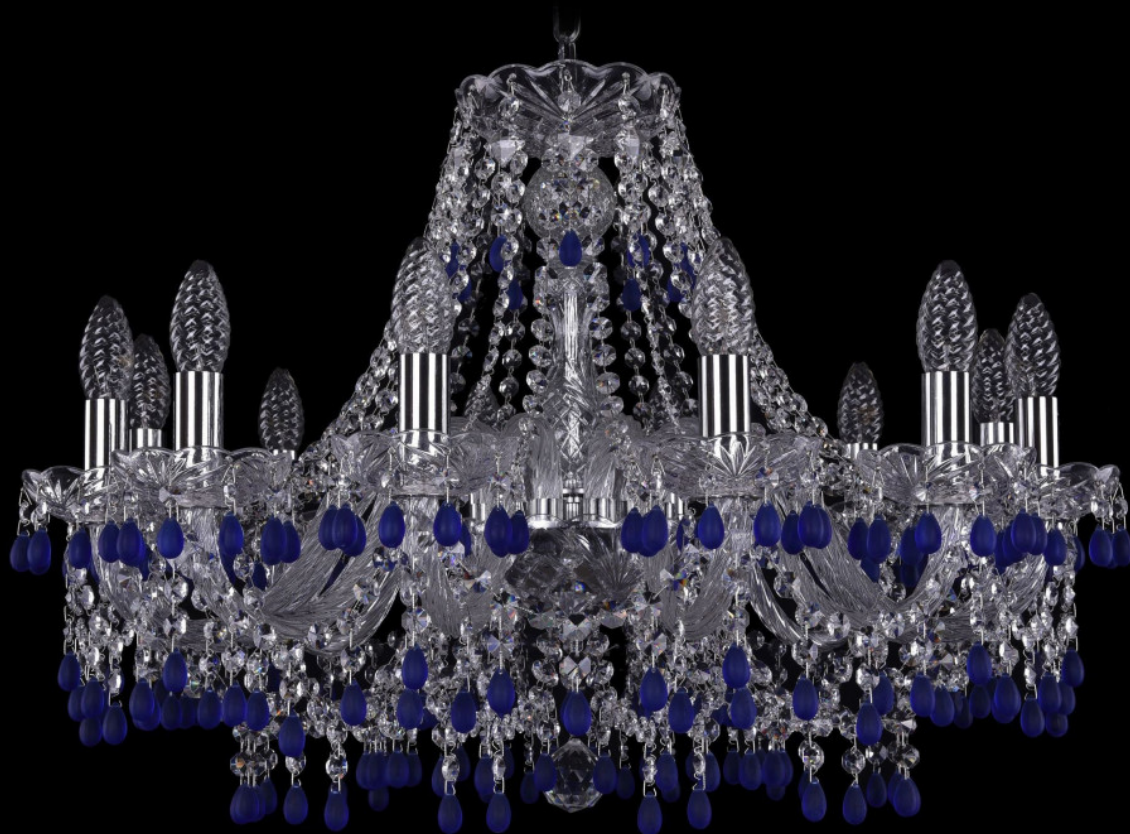

# Люстра 1410/12/240 Ni V3001 Bohemia Ivele Crystal

BOHEMIA  CRYSTAL  
IVELE

BOHEMIA  CRYSTAL  
IVELE

**Артикул:** 1410/12/240 Ni V3001

**Производитель:** Bohemia Ivele Crystal

**Вид изделия:** Люстра

**Диаметр:** 70 см

**Высота:** 48 см

**Количество ламп:** 12

**Серия:** 1410

**Тип изделия:** Стекланный рожок

**Материал рожка:** Стекло,Металл

**Цвет арматуры:** Никель/

**Форма подвеса:** Виноград

**Цвет подвеса:** голубой