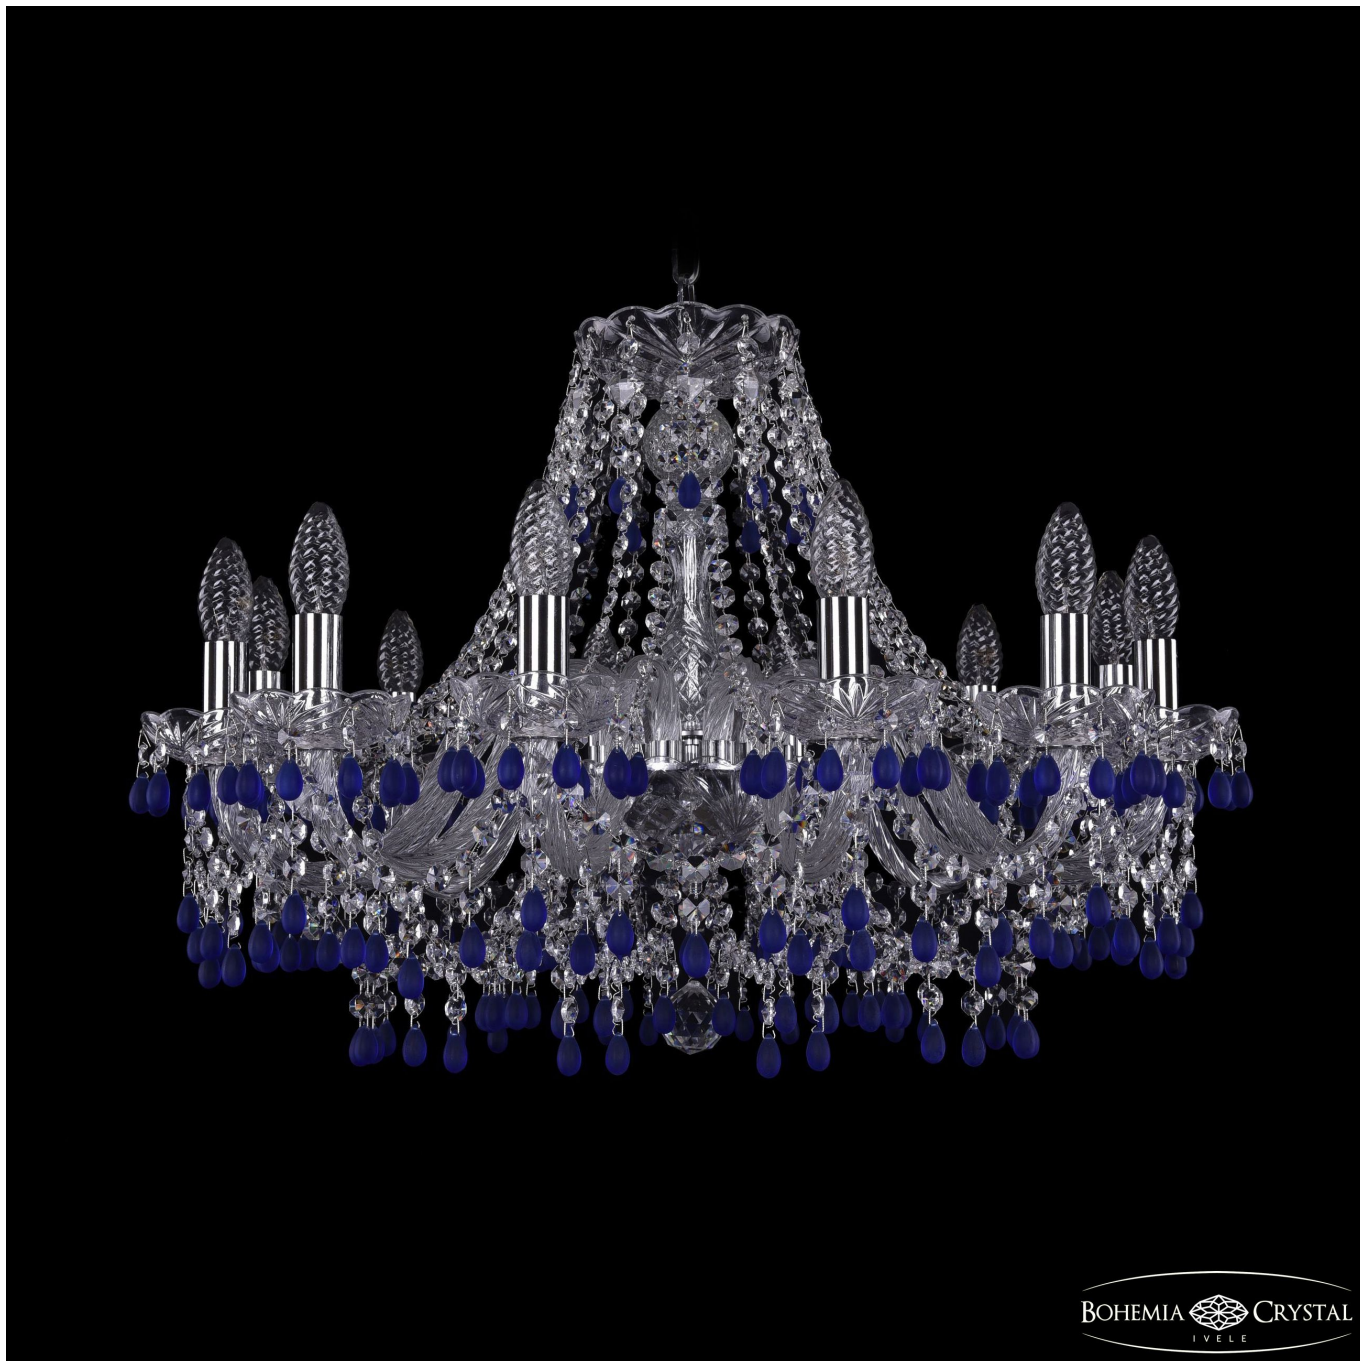

# Люстра 1410/12/240 Ni V3001 Bohemia Ivele Crystal

BOHEMIA  CRYSTAL  
IVELE

BOHEMIA  CRYSTAL  
IVELE

**Артикул:** 1410/12/240 Ni V3001

**Производитель:** Bohemia Ivele Crystal

**Вид изделия:** Люстра

**Диаметр:** 70 см

**Высота:** 48 см

**Количество ламп:** 12

**Серия:** 1410

**Тип изделия:** Стекланный рожок

**Материал рожка:** Стекло,Металл

**Цвет арматуры:** Никель/

**Форма подвеса:** Виноград

**Цвет подвеса:** голубой