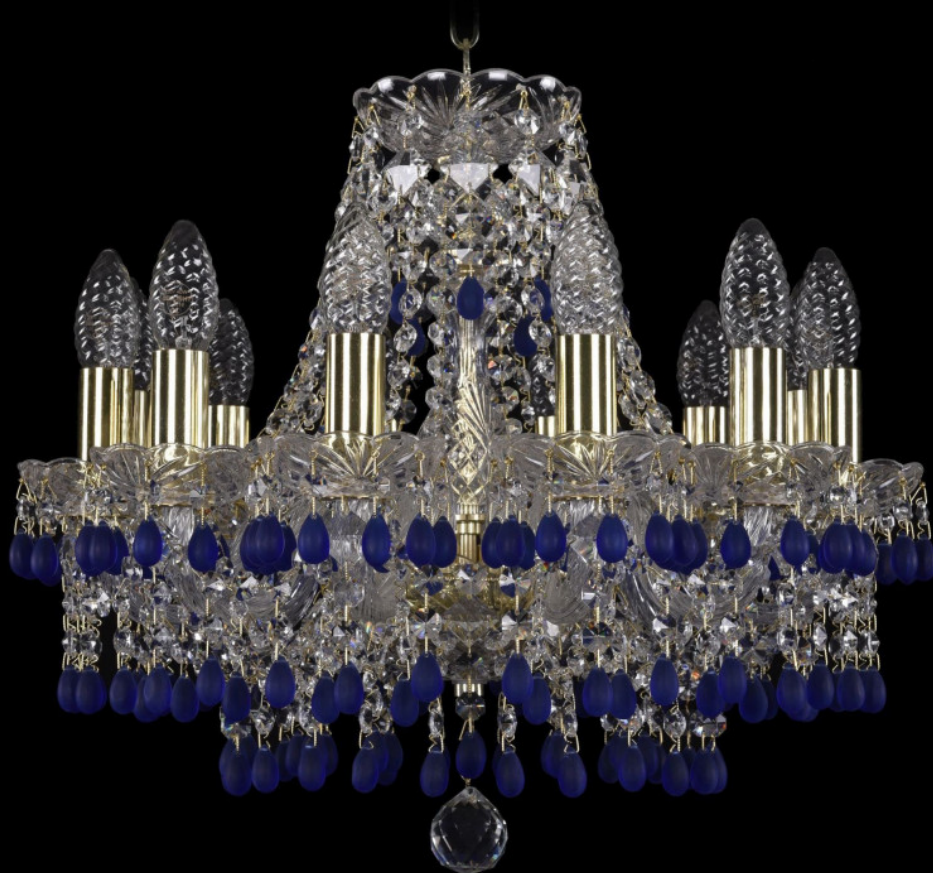

Люстра 1410/12/141 G V3001 Bohemia Ivele Crystal

BOHEMIA  CRYSTAL
IVELE

BOHEMIA  CRYSTAL
IVELE

Артикул: 1410/12/141 G V3001

Производитель: Bohemia Ivele Crystal

Вид изделия: Люстра

Диаметр: 48 см

Высота: 42 см

Количество ламп: 12

Серия: 1410

Тип изделия: Стекланный рожок

Материал рожка: Стекло,Металл

Цвет арматуры: Золото/

Форма подвеса: Виноград

Цвет подвеса: голубой