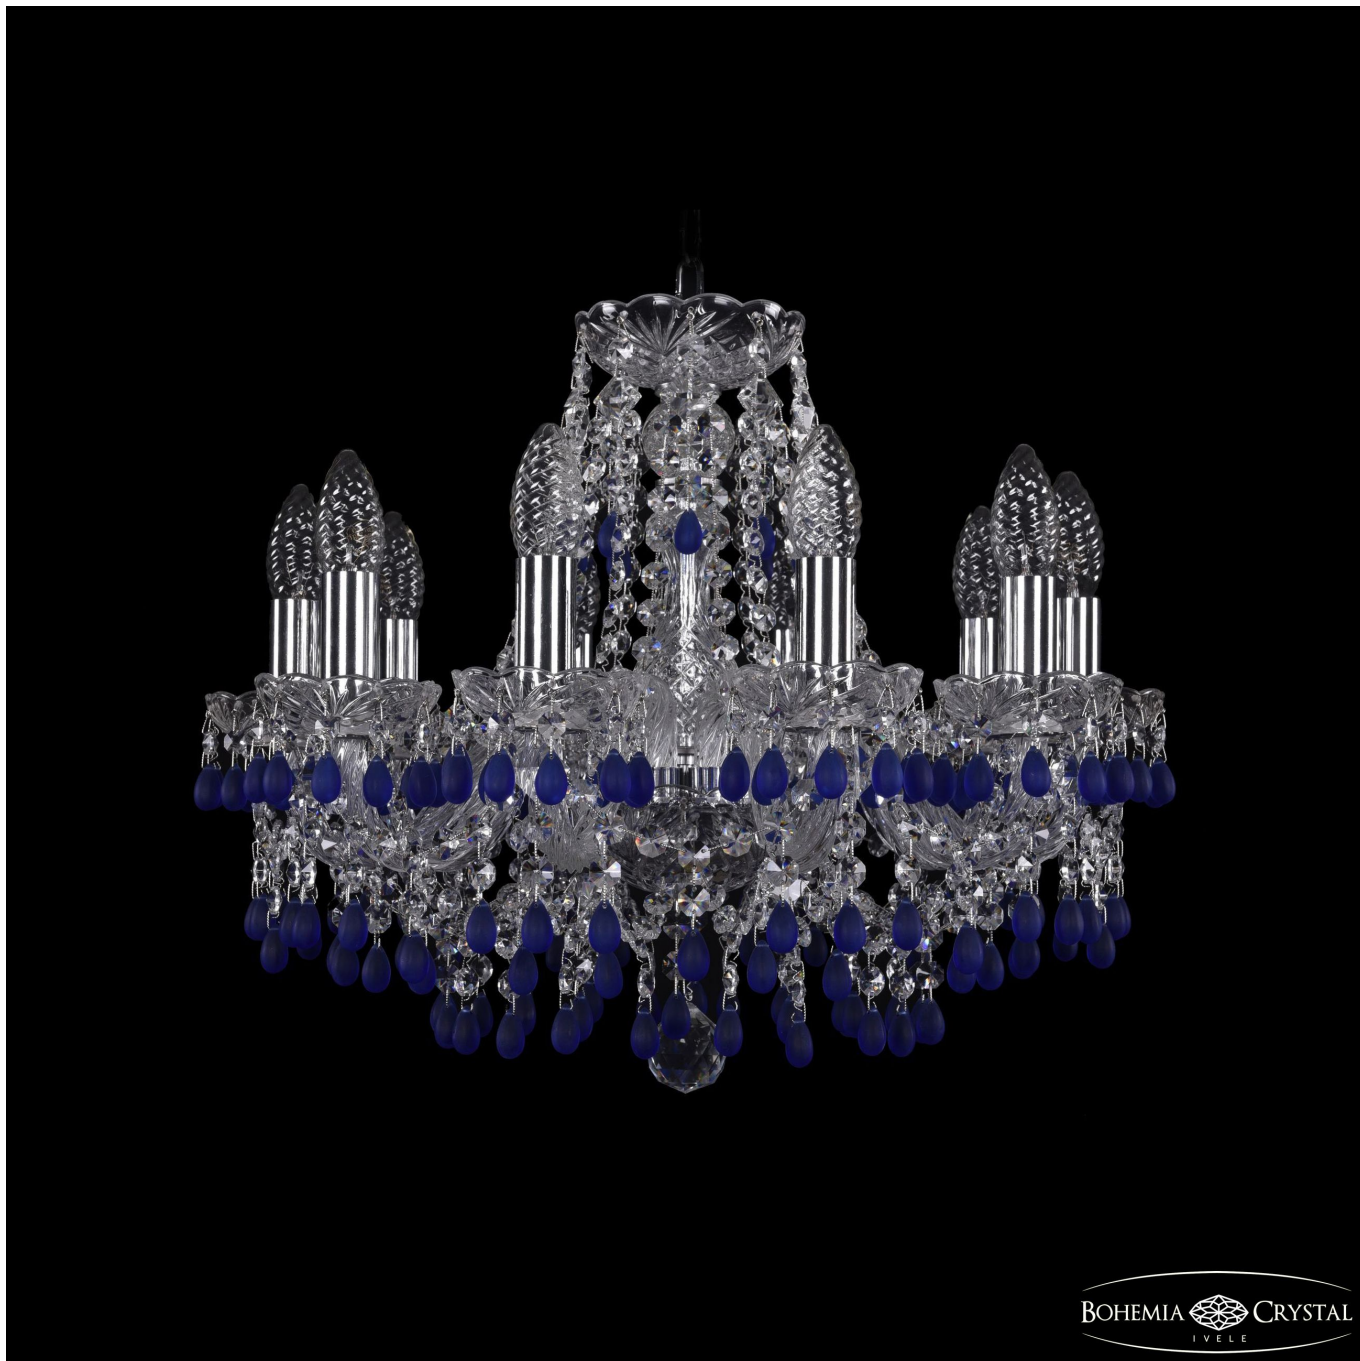

Люстра 1410/10/160 Ni V3001 Bohemia Ivele Crystal

BOHEMIA  CRYSTAL
IVELE

Артикул: 1410/10/160 Ni V3001

Производитель: Bohemia Ivele Crystal

Вид изделия: Люстра

Диаметр: 50 см

Высота: 41 см

Количество ламп: 10

Серия: 1410

Тип изделия: Стекланный рожок

Материал рожка: Стекло,Металл

Цвет арматуры: Никель/

Форма подвеса: Виноград

Цвет подвеса: голубой