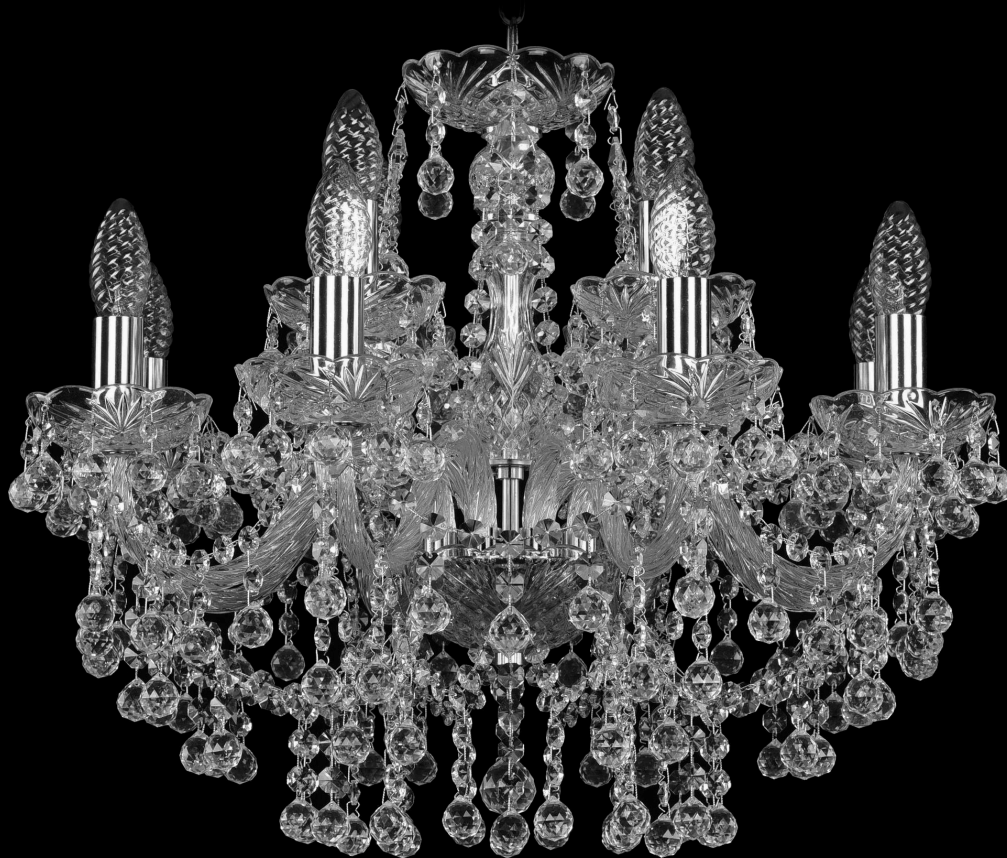

Люстра 1409/8+4/195 Ni Bohemia Ivele Crystal

BOHEMIA  CRYSTAL
IVELE

BOHEMIA  CRYSTAL
IVELE

Артикул: 1409/8+4/195 Ni

Производитель: Bohemia Ivele Crystal

Вид изделия: Люстра

Диаметр: 60 см

Высота: 46 см

Количество ламп: 12

Серия: 1409

Тип изделия: Стекланный рожок

Материал рожка: Стекло,Металл

Цвет арматуры: Никель/

Форма подвеса: Капля

Цвет подвеса: Прозрачный