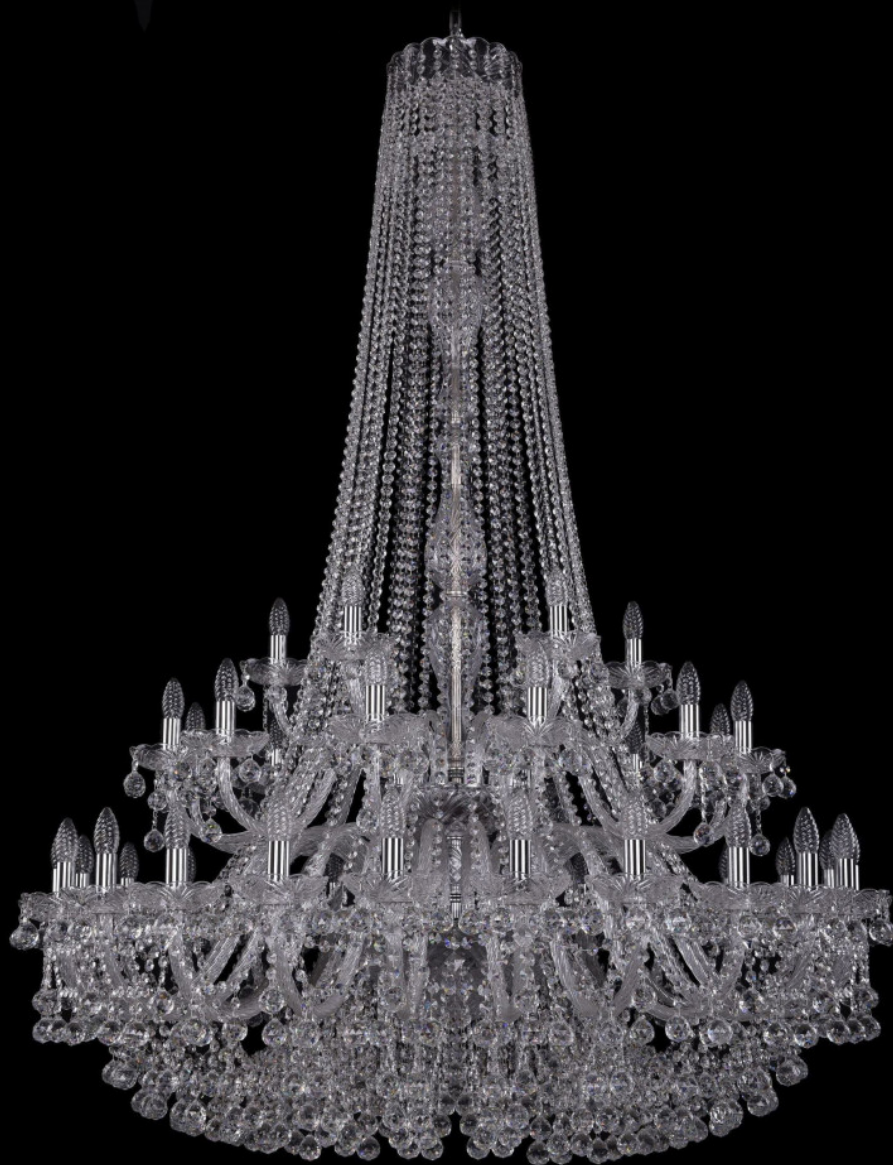

**Люстра 1409/24+12+6/460/h-174/2d Ni
Bohemia Ivele Crystal**

BOHEMIA  CRYSTAL
IVELE

BOHEMIA  CRYSTAL
IVELE

Артикул: 1409/24+12+6/460/h-174/2d Ni

Производитель: Bohemia Ivele Crystal

Вид изделия: Люстра

Диаметр: 134 см

Высота: 174 см

Количество ламп: 42

Серия: 1409

Тип изделия: Стекланный рожок

Материал рожка: Стекло,Металл

Цвет арматуры: Никель/

Форма подвеса: Капля

Цвет подвеса: Прозрачный