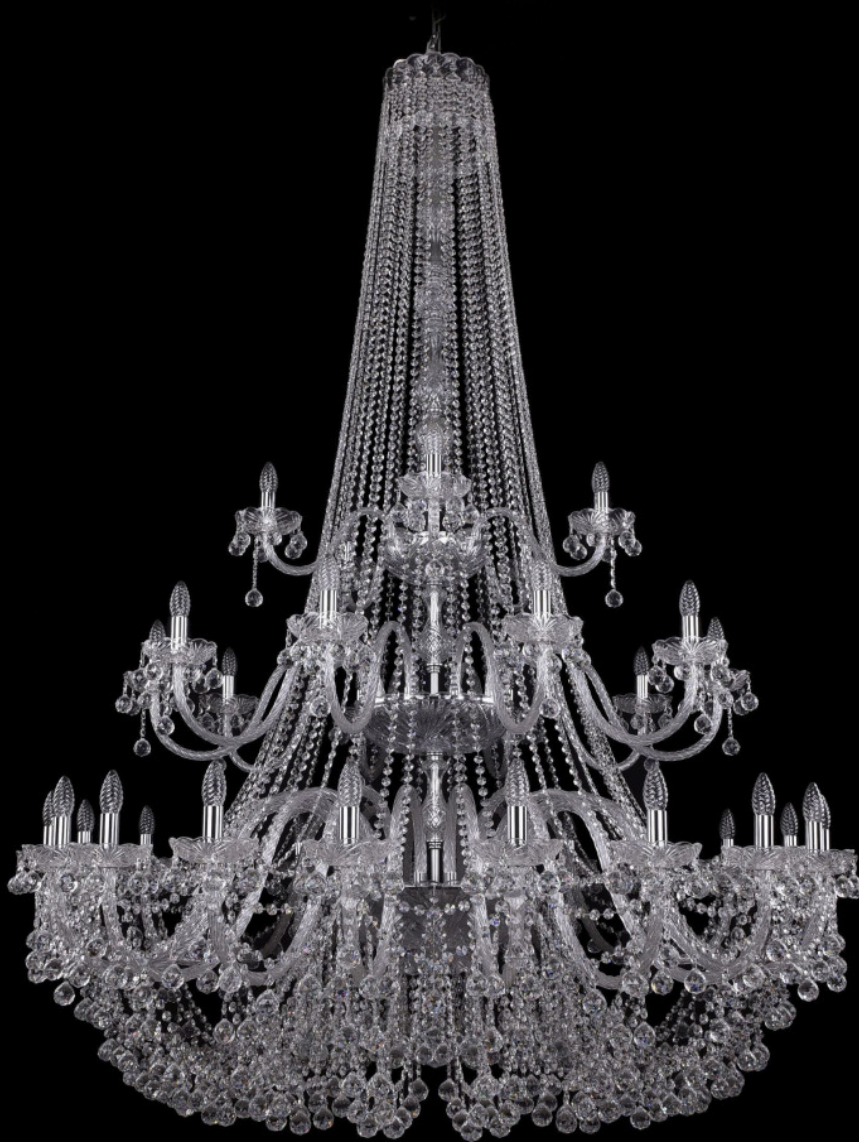

**Люстра 1409/20+10+5/530/h-203/3d Ni  
Bohemia Ivele Crystal**

BOHEMIA  CRYSTAL  
IVELE

BOHEMIA  CRYSTAL  
IVELE

**Артикул:** 1409/20+10+5/530/h-203/3d Ni

**Производитель:** Bohemia Ivele Crystal

**Вид изделия:** Люстра

**Диаметр:** 150 см

**Высота:** 203 см

**Количество ламп:** 35

**Серия:** 1409

**Тип изделия:** Стекланный рожок

**Материал рожка:** Стекло,Металл

**Цвет арматуры:** Никель/

**Форма подвеса:** Капля

**Цвет подвеса:** Прозрачный