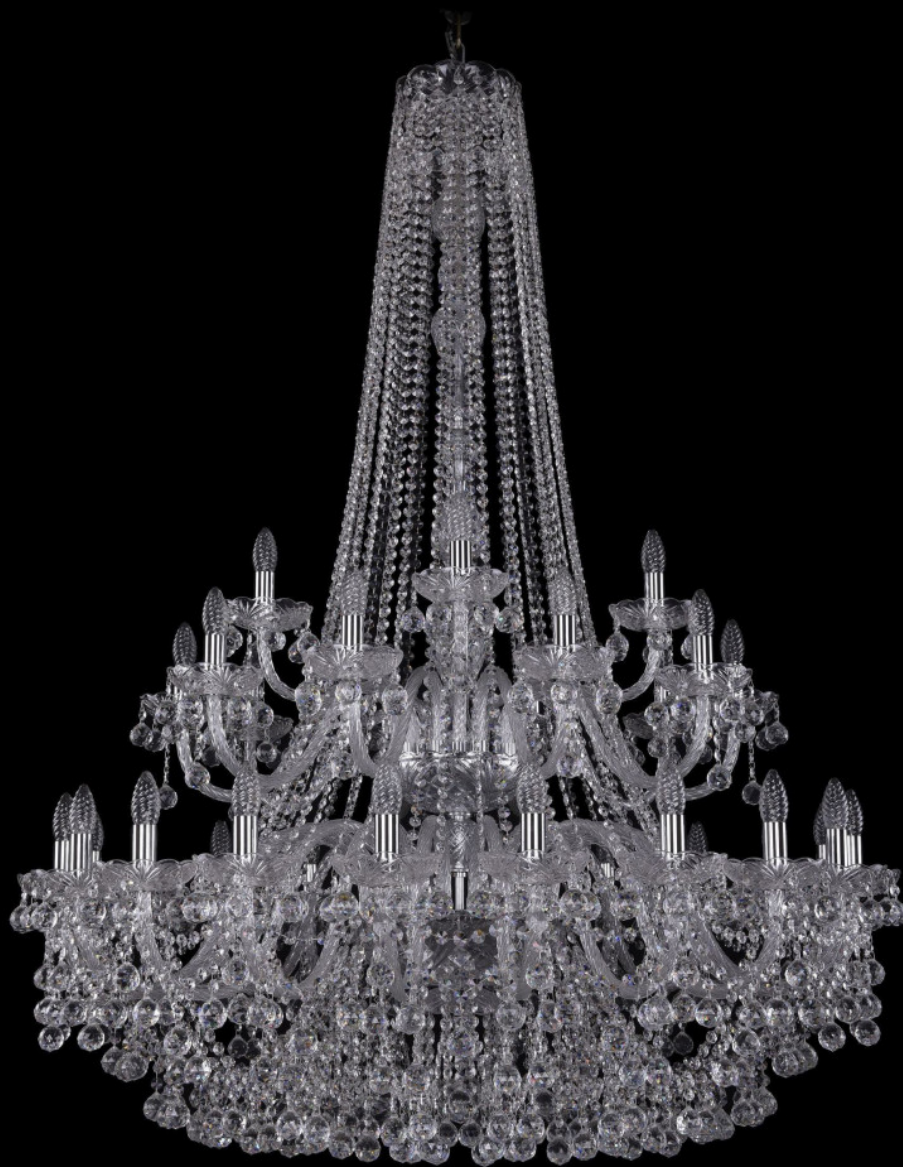

Люстра 1409/20+10+5/400/h-152/2d Ni
Bohemia Ivele Crystal

BOHEMIA  CRYSTAL
IVELE

BOHEMIA  CRYSTAL
IVELE

Артикул: 1409/20+10+5/400/h-152/2d Ni

Производитель: Bohemia Ivele Crystal

Вид изделия: Люстра

Диаметр: 119 см

Высота: 152 см

Количество ламп: 35

Серия: 1409

Тип изделия: Стекланный рожок

Материал рожка: Стекло,Металл

Цвет арматуры: Никель/

Форма подвеса: Капля

Цвет подвеса: Прозрачный