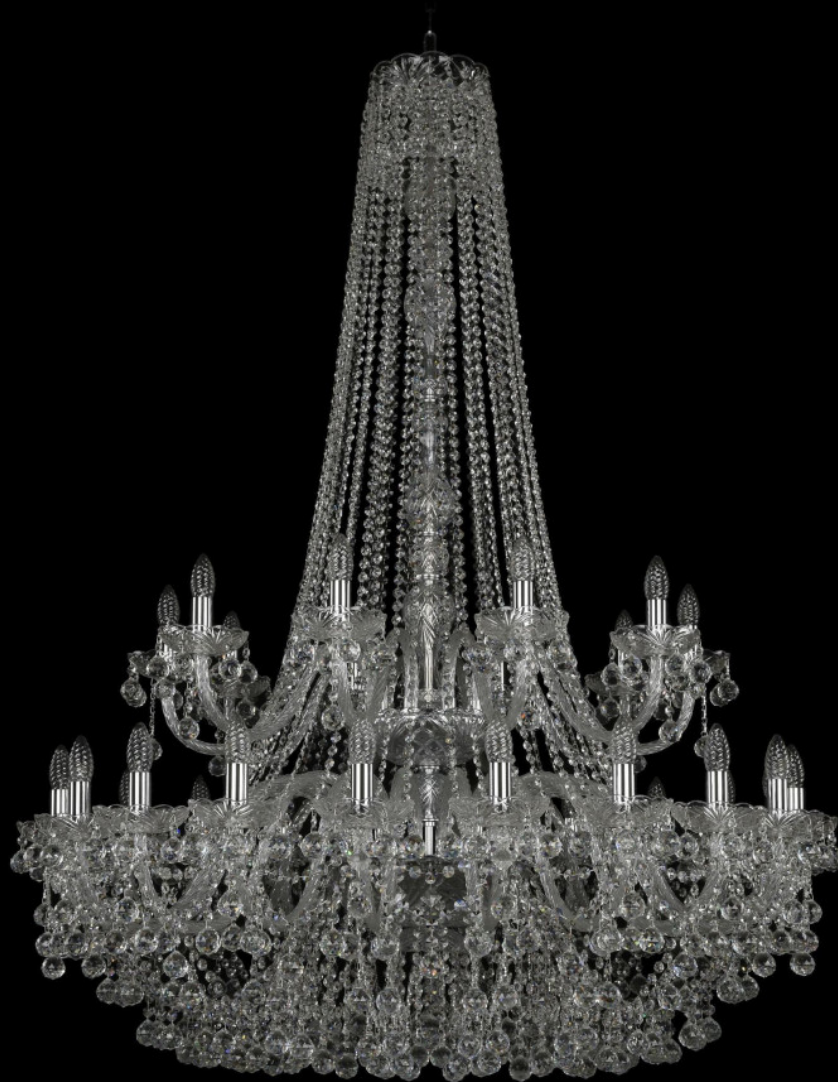

**Люстра 1409/20+10/400/h-152/2d Ni  
Bohemia Ivele Crystal**

BOHEMIA  CRYSTAL  
IVELE

**Артикул:** 1409/20+10/400/h-152/2d Ni

**Производитель:** Bohemia Ivele Crystal

**Вид изделия:** Люстра

**Диаметр:** 118 см

**Высота:** 152 см

**Количество ламп:** 30

**Серия:** 1409

**Тип изделия:** Стекланный рожок

**Материал рожка:** Стекло,Металл

**Цвет арматуры:** Никель/

**Форма подвеса:** Капля

**Цвет подвеса:** Прозрачный