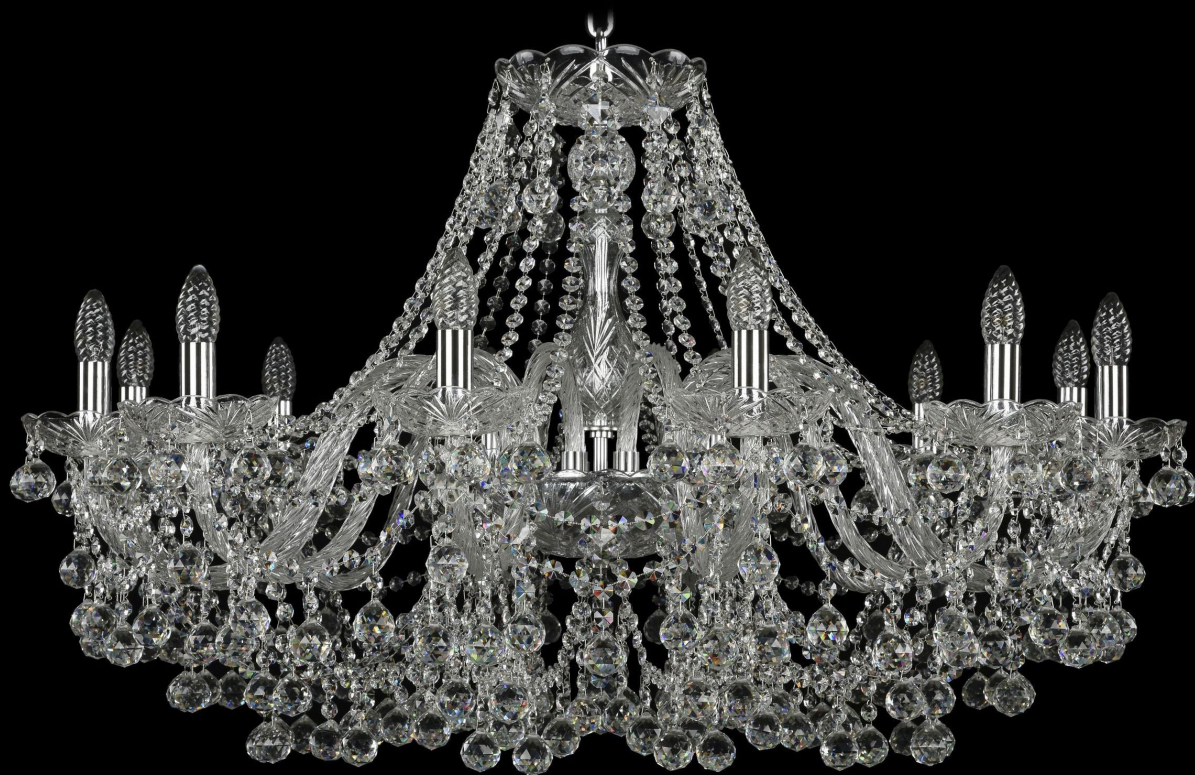

# Люстра 1409/12/360 Ni Bohemia Ivele Crystal

BOHEMIA  CRYSTAL  
IVELE

BOHEMIA  CRYSTAL  
IVELE

**Артикул:** 1409/12/360 Ni

**Производитель:** Bohemia Ivele Crystal

**Вид изделия:** Люстра

**Диаметр:** 100 см

**Высота:** 62 см

**Количество ламп:** 12

**Серия:** 1409

**Тип изделия:** Стекланный рожок

**Материал рожка:** Стекло,Металл

**Цвет арматуры:** Никель/

**Форма подвеса:** Капля

**Цвет подвеса:** Прозрачный