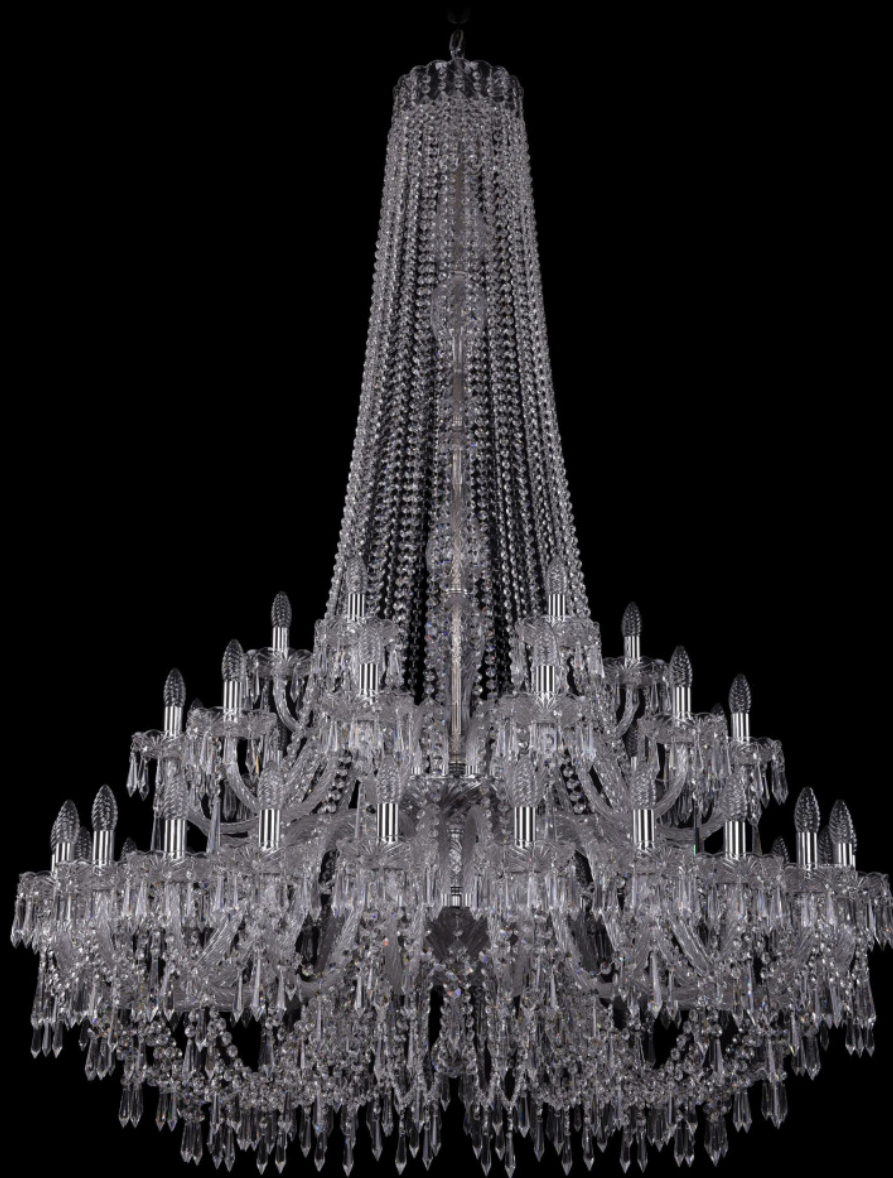

**Люстра 1403/24+12+6/460/h-177/2d Ni
Bohemia Ivele Crystal**

BOHEMIA  CRYSTAL
IVELE

Артикул: 1403/24+12+6/460/h-177/2d Ni

Производитель: Bohemia Ivele Crystal

Вид изделия: Люстра

Диаметр: 134 см

Высота: 177 см

Количество ламп: 42

Серия: 1403

Тип изделия: Стекланный рожок

Материал рожка: Стекло,Металл

Цвет арматуры: Никель/

Форма подвеса: Капля

Цвет подвеса: Прозрачный