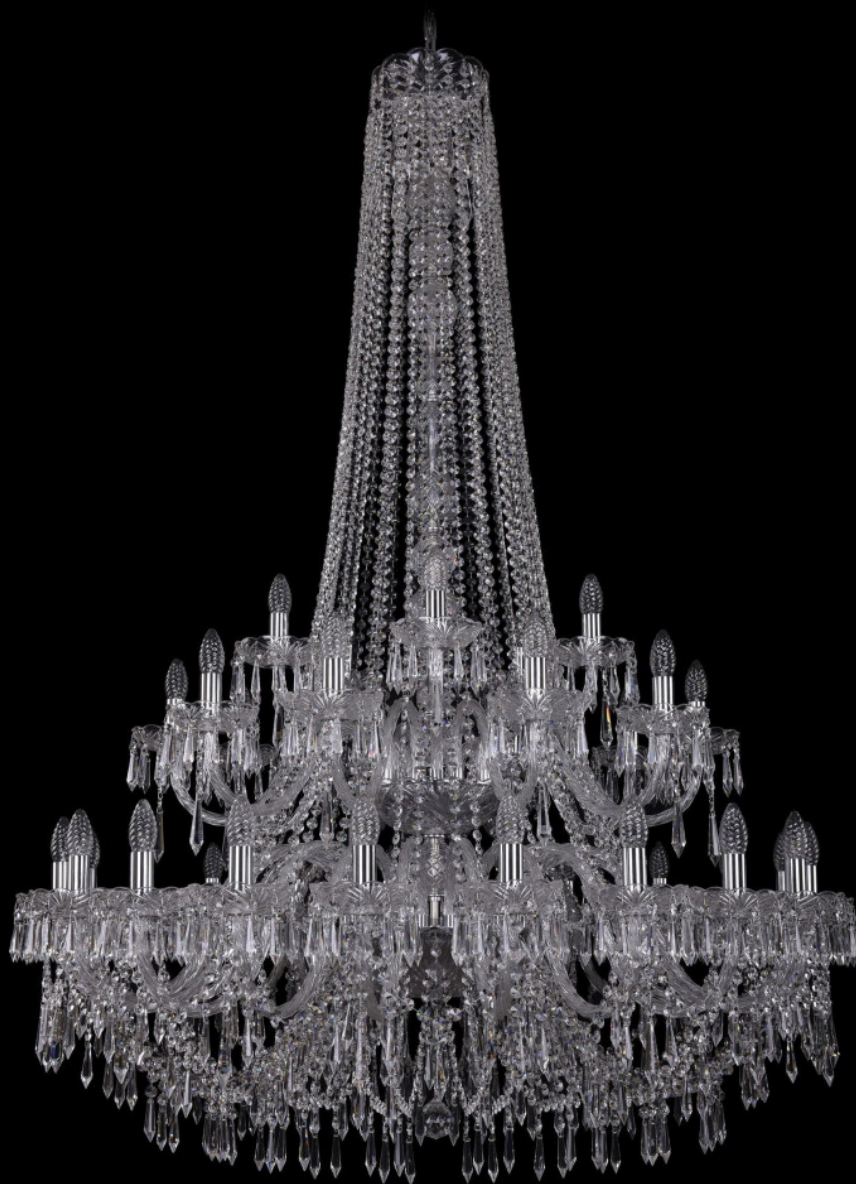

**Люстра 1403/20+10+5/400/h-164/2d Ni  
Bohemia Ivele Crystal**

BOHEMIA  CRYSTAL  
IVELE

BOHEMIA  CRYSTAL  
IVELE

**Артикул:** 1403/20+10+5/400/h-164/2d Ni

**Производитель:** Bohemia Ivele Crystal

**Вид изделия:** Люстра

**Диаметр:** 118 см

**Высота:** 164 см

**Количество ламп:** 35

**Серия:** 1403

**Тип изделия:** Стекланный рожок

**Материал рожка:** Стекло,Металл

**Цвет арматуры:** Никель/

**Форма подвеса:** Капля

**Цвет подвеса:** Прозрачный