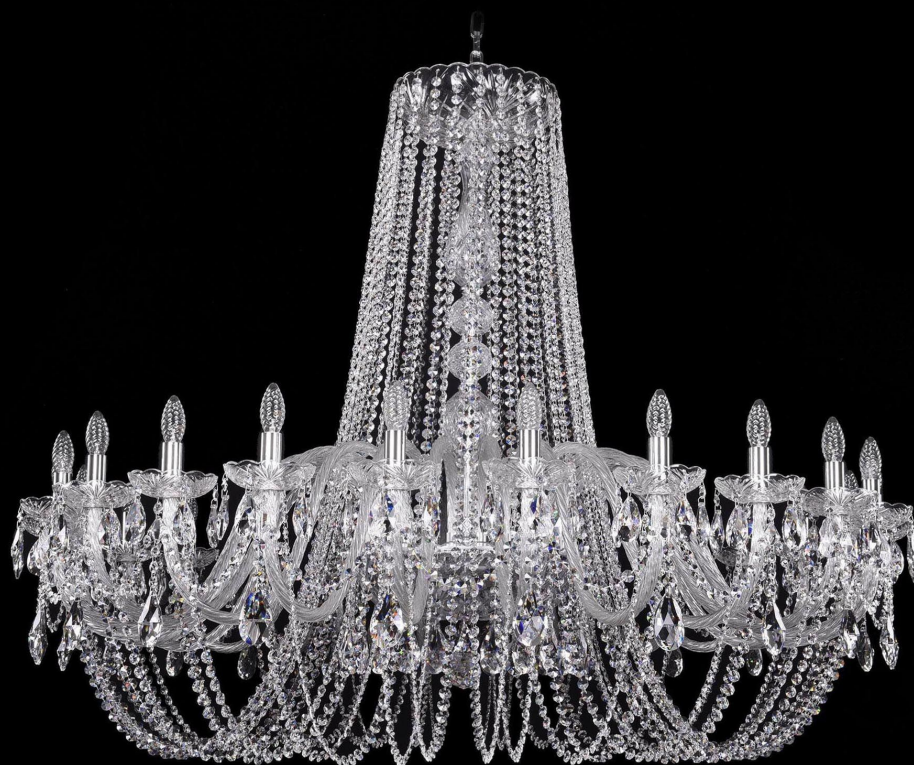

Люстра 1402/24/530 Ni Bohemia Ivele Crystal

BOHEMIA  CRYSTAL
IVELE

BOHEMIA  CRYSTAL
IVELE

Артикул: 1402/24/530 Ni

Производитель: Bohemia Ivele Crystal

Вид изделия: Люстра

Диаметр: 150 см

Высота: 120 см

Количество ламп: 24

Серия: 1402

Тип изделия: Стекланный рожок

Материал рожка: Стекло,Металл

Цвет арматуры: Никель/

Форма подвеса: Капля

Цвет подвеса: Прозрачный