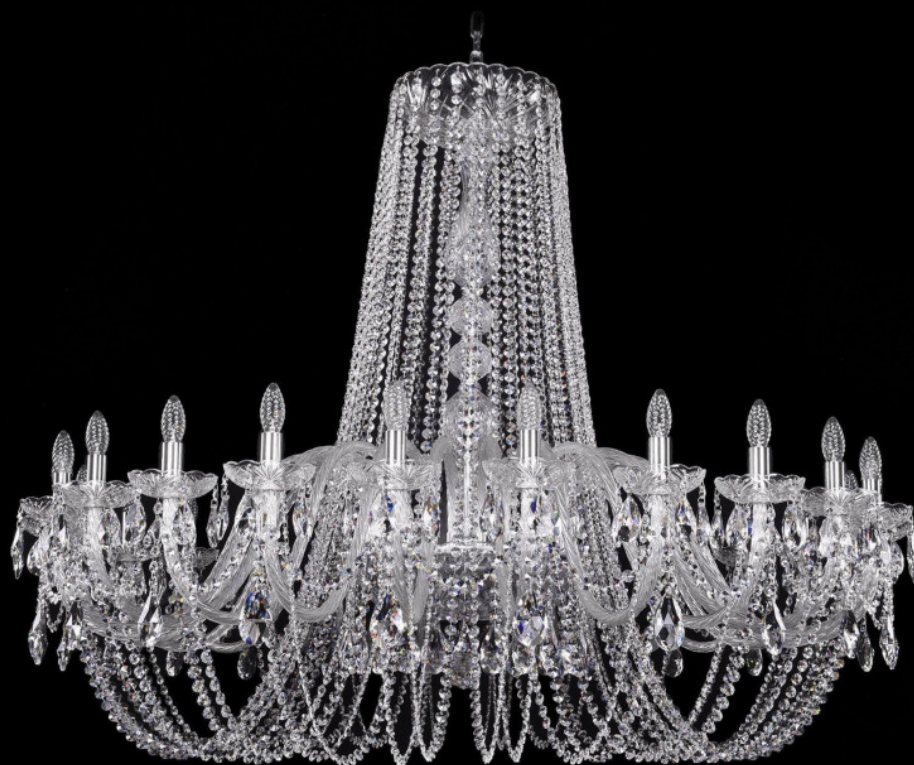

Люстра 1402/24/530 Ni Bohemia Ivele Crystal

BOHEMIA  CRYSTAL
IVELE

BOHEMIA  CRYSTAL
IVELE

Артикул: 1402/24/530 Ni

Производитель: Bohemia Ivele Crystal

Вид изделия: Люстра

Диаметр: 150 см

Высота: 120 см

Количество ламп: 24

Серия: 1402

Тип изделия: Стекланный рожок

Материал рожка: Стекло,Металл

Цвет арматуры: Никель/

Форма подвеса: Капля

Цвет подвеса: Прозрачный