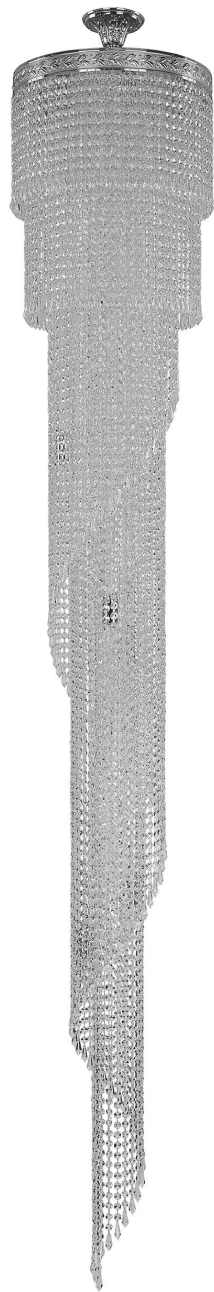

Люстра 83111/40IV-250 Ni Bohemia Ivele Crystal

BOHEMIA  CRYSTAL
I V E L E

Артикул: 83111/40IV-250 Ni

Производитель: Bohemia Ivele Crystal

Вид изделия: Люстра

Диаметр: 40 см

Высота: 250 см

Количество ламп: 14

Серия: 8311

Тип изделия: Спирали

Материал рожка: Металл

Цвет арматуры: Никель/

Форма подвеса: Октагон

Цвет подвеса: Прозрачный