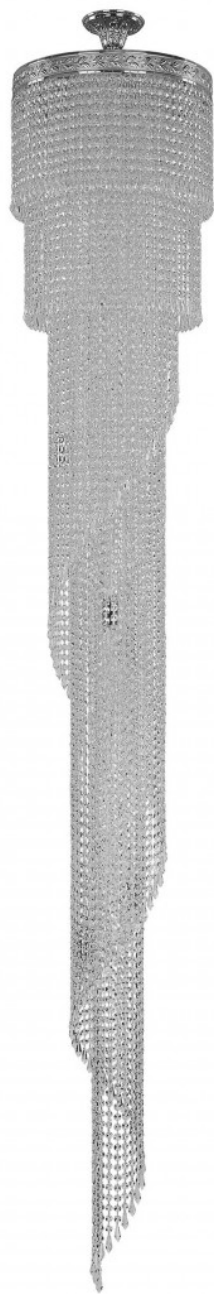

Люстра 83111/40IV-250 Ni Bohemia Ivele Crystal

BOHEMIA  CRYSTAL
I V E L E

Артикул: 83111/40IV-250 Ni

Производитель: Bohemia Ivele Crystal

Вид изделия: Люстра

Диаметр: 40 см

Высота: 250 см

Количество ламп: 14

Серия: 8311

Тип изделия: Спирали

Материал рожка: Металл

Цвет арматуры: Никель/

Форма подвеса: Октагон

Цвет подвеса: Прозрачный