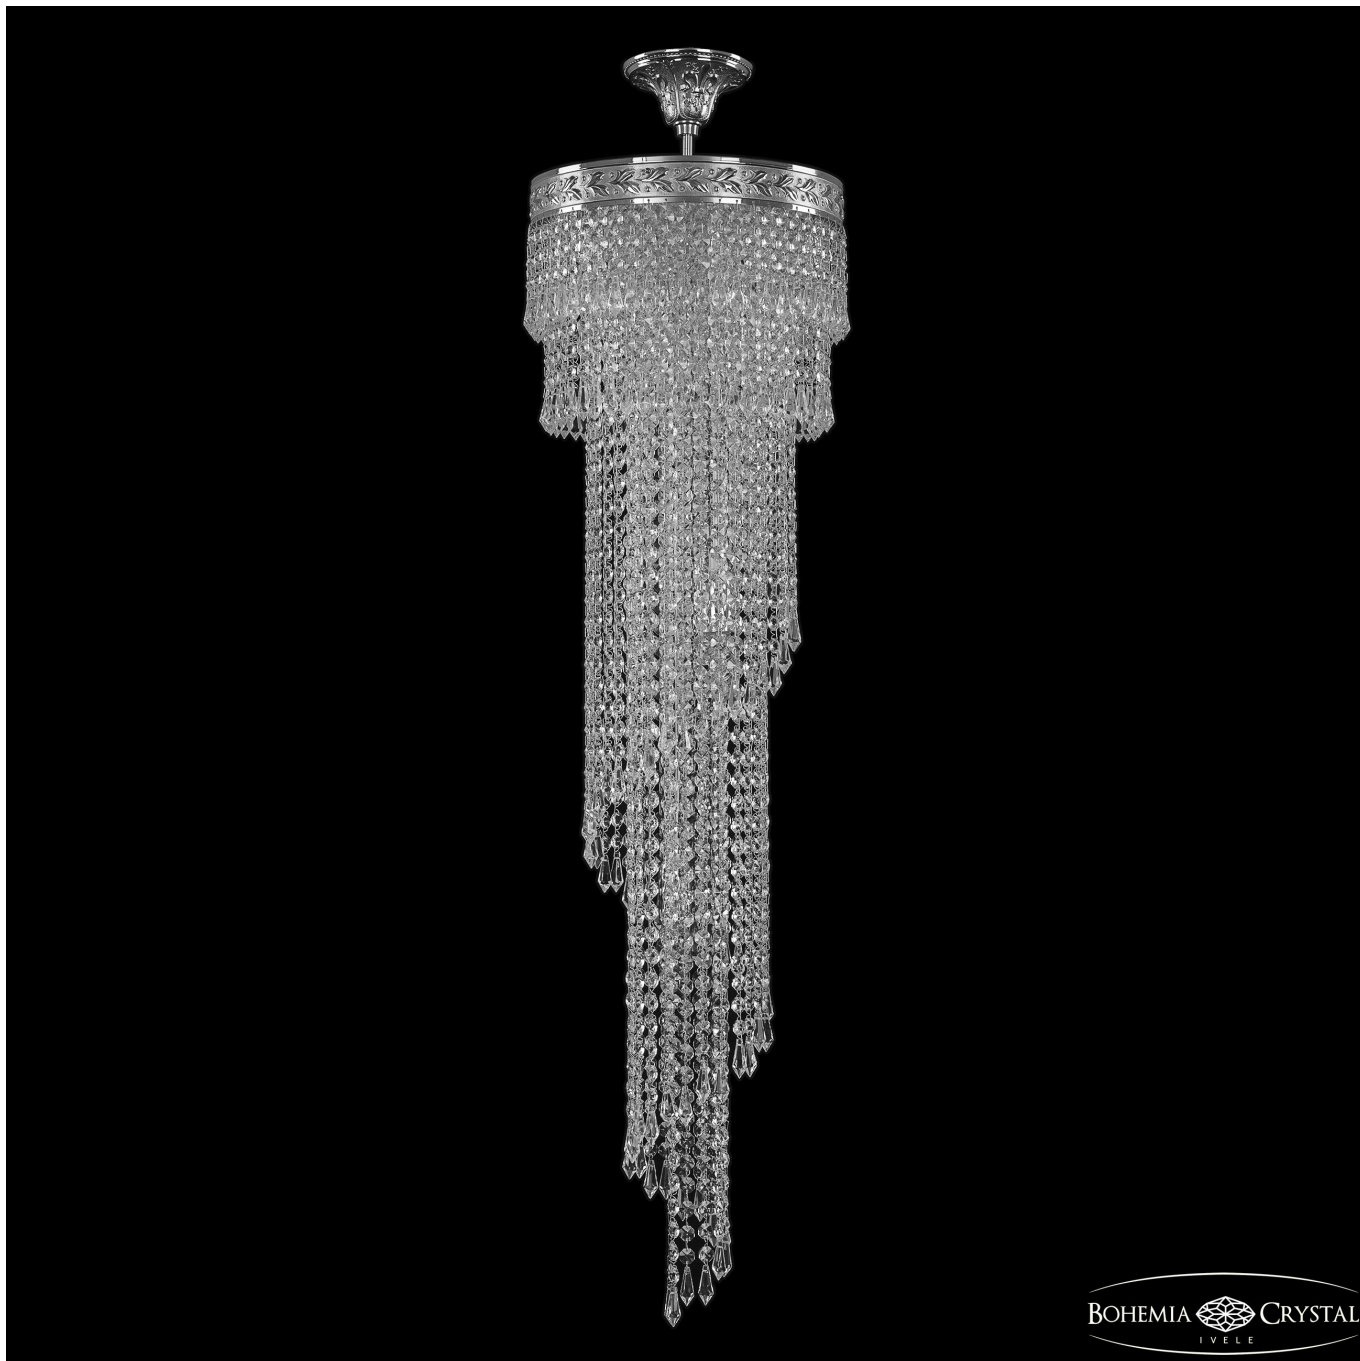

Люстра 83111/30IV-100 Ni Bohemia Ivele Crystal

BOHEMIA  CRYSTAL
IVELE

BOHEMIA  CRYSTAL
I V E L E

Артикул: 83111/30IV-100 Ni

Производитель: Bohemia Ivele Crystal

Вид изделия: Люстра

Диаметр: 30 см

Высота: 100 см

Количество ламп: 7

Серия: 8311

Тип изделия: Спирали

Материал рожка: Металл

Цвет арматуры: Никель/

Форма подвеса: Октагон

Цвет подвеса: Прозрачный