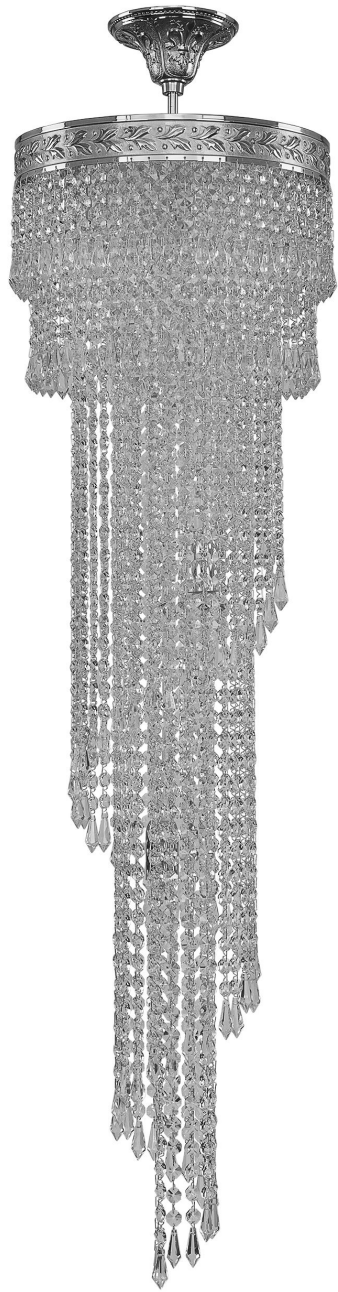

Люстра 83111/30IV-100 Ni Bohemia Ivele Crystal

BOHEMIA  CRYSTAL
IVELE

BOHEMIA  CRYSTAL
I V E L E

Артикул: 83111/30IV-100 Ni

Производитель: Bohemia Ivele Crystal

Вид изделия: Люстра

Диаметр: 30 см

Высота: 100 см

Количество ламп: 7

Серия: 8311

Тип изделия: Спирали

Материал рожка: Металл

Цвет арматуры: Никель/

Форма подвеса: Октагон

Цвет подвеса: Прозрачный