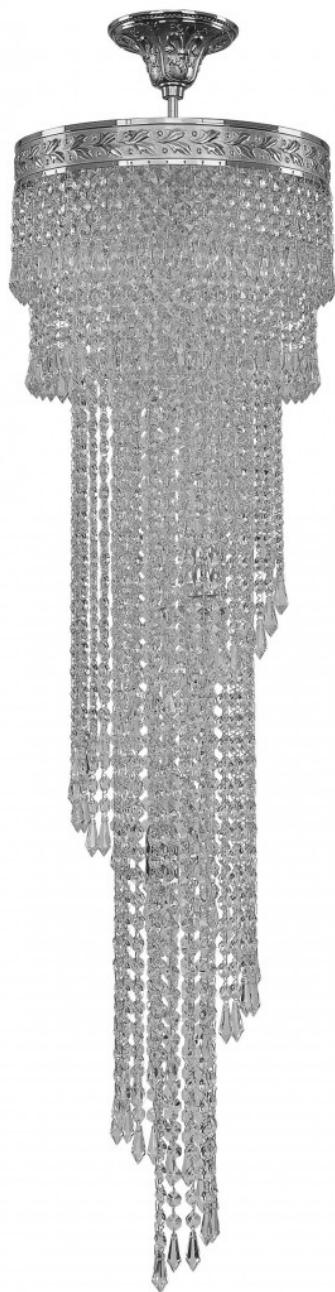

Люстра 83111/30IV-100 Ni Bohemia Ivele Crystal

BOHEMIA  CRYSTAL
IVELE

BOHEMIA  CRYSTAL
I V E L E

Артикул: 83111/30IV-100 Ni

Производитель: Bohemia Ivele Crystal

Вид изделия: Люстра

Диаметр: 30 см

Высота: 100 см

Количество ламп: 7

Серия: 8311

Тип изделия: Спирали

Материал рожка: Металл

Цвет арматуры: Никель/

Форма подвеса: Октагон

Цвет подвеса: Прозрачный