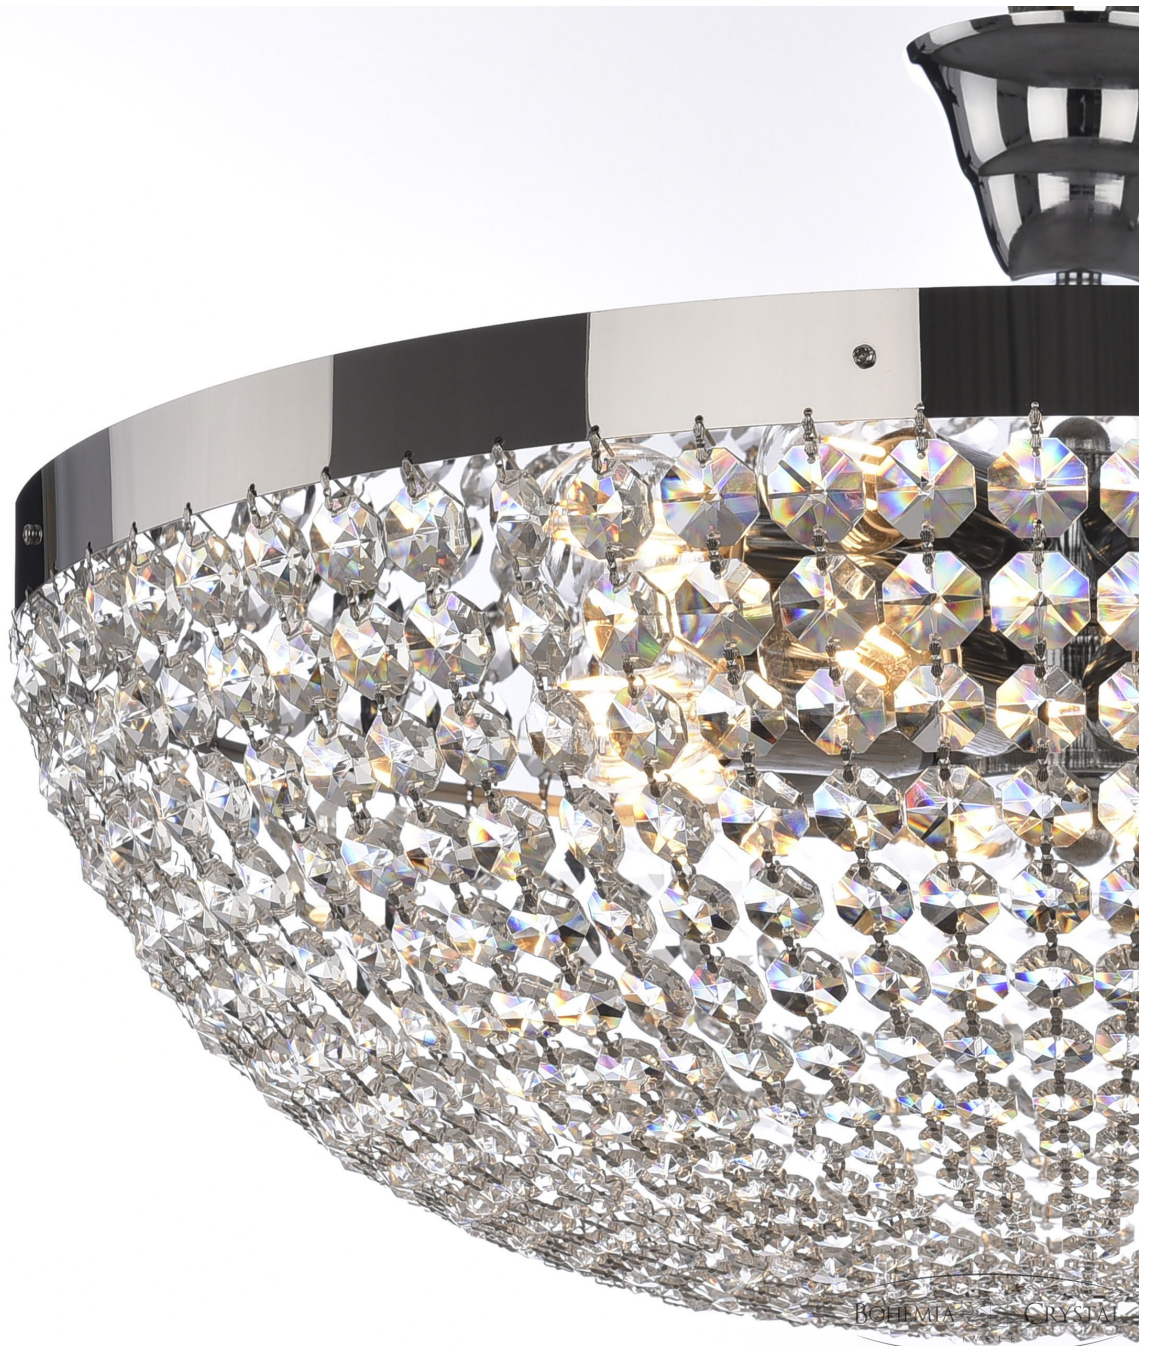

Люстра 19291/55NZ Ni Bohemia Ivele Crystal

BOHEMIA  CRYSTAL
I V E L E

BOHEMIA CRYSTAL

BOHEMIA  CRYSTAL
I V E L E

Артикул: 19291/55NZ Ni

Производитель: Bohemia Ivele Crystal

Вид изделия: Люстра

Диаметр: 55 см

Высота: 20 см

Количество ламп: 8

Серия: 1929

Тип изделия: Потолочные

Материал рожка: Металл

Цвет арматуры: Никель/

Форма подвеса: Октагон

Цвет подвеса: Прозрачный