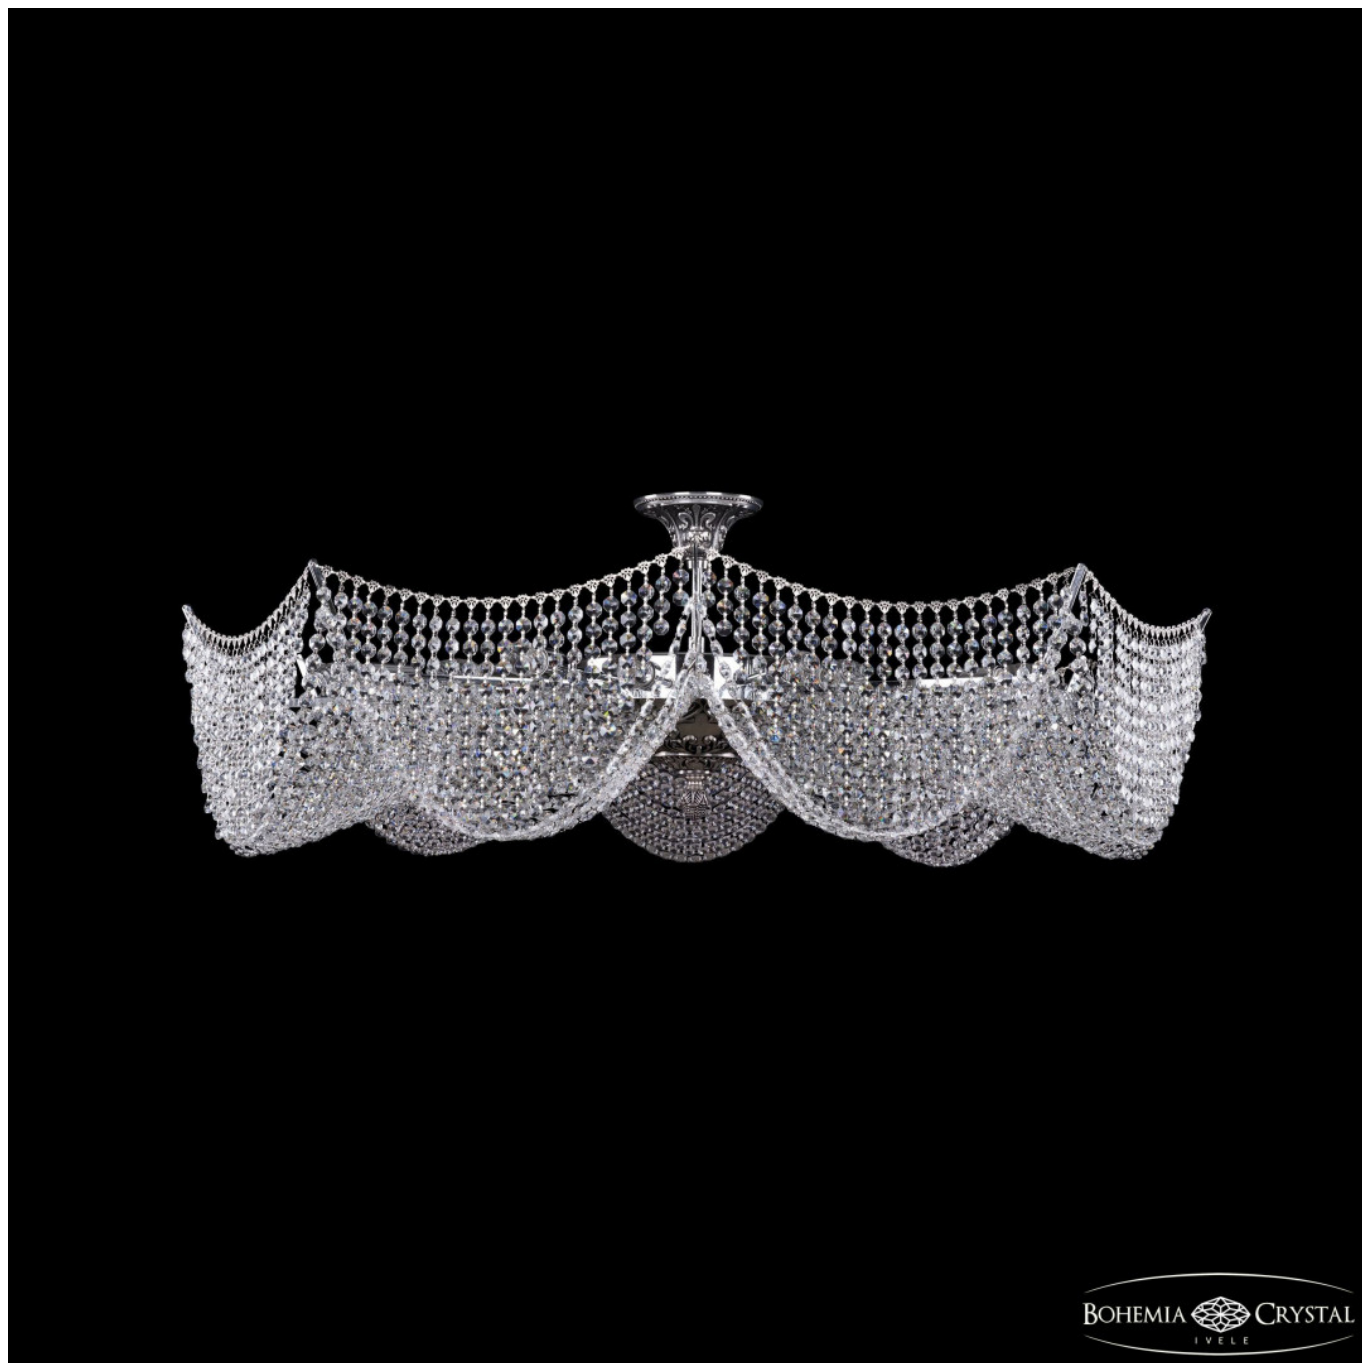

# Люстра 77181/115 NB Bohemia Ivele Crystal

**Артикул:** 77181/115 NB

**Производитель:** Bohemia Ivele Crystal

**Вид изделия:** Люстра

**Диаметр:** 115 см

**Высота:** 40 см

**Количество ламп:** 18

**Серия:** 7718

**Тип изделия:** Потолочные

**Материал рожка:** Металл

**Цвет арматуры:** Никель чернёный

**Форма подвеса:** Капля

**Цвет подвеса:** Прозрачный