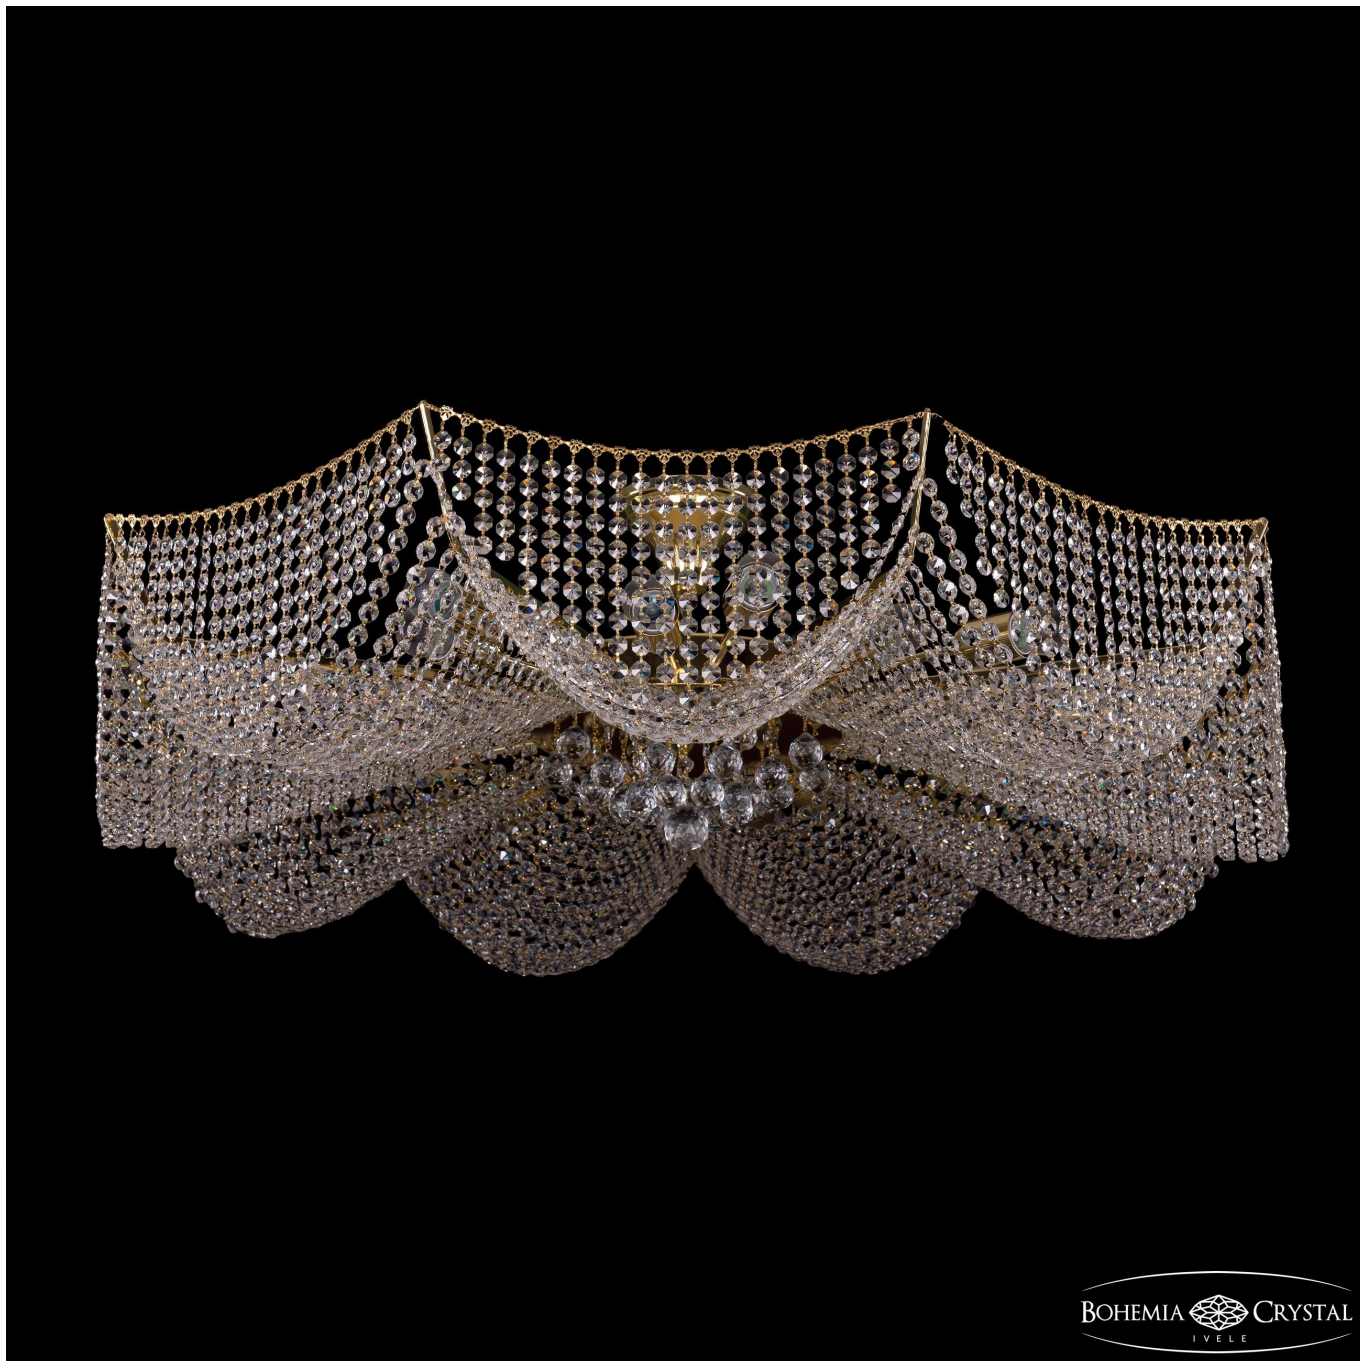

Люстра 77081/115 G Bohemia Ivele Crystal

BOHEMIA  CRYSTAL
IVELE

BOHEMIA  CRYSTAL
IVELE

Артикул: 77081/115 G

Производитель: Bohemia Ivele Crystal

Вид изделия: Люстра

Диаметр: 115 см

Высота: 40 см

Количество ламп: 18

Серия: 7708

Тип изделия: Потолочные

Материал рожка: Металл

Цвет арматуры: Золото/

Форма подвеса: Капля

Цвет подвеса: Прозрачный