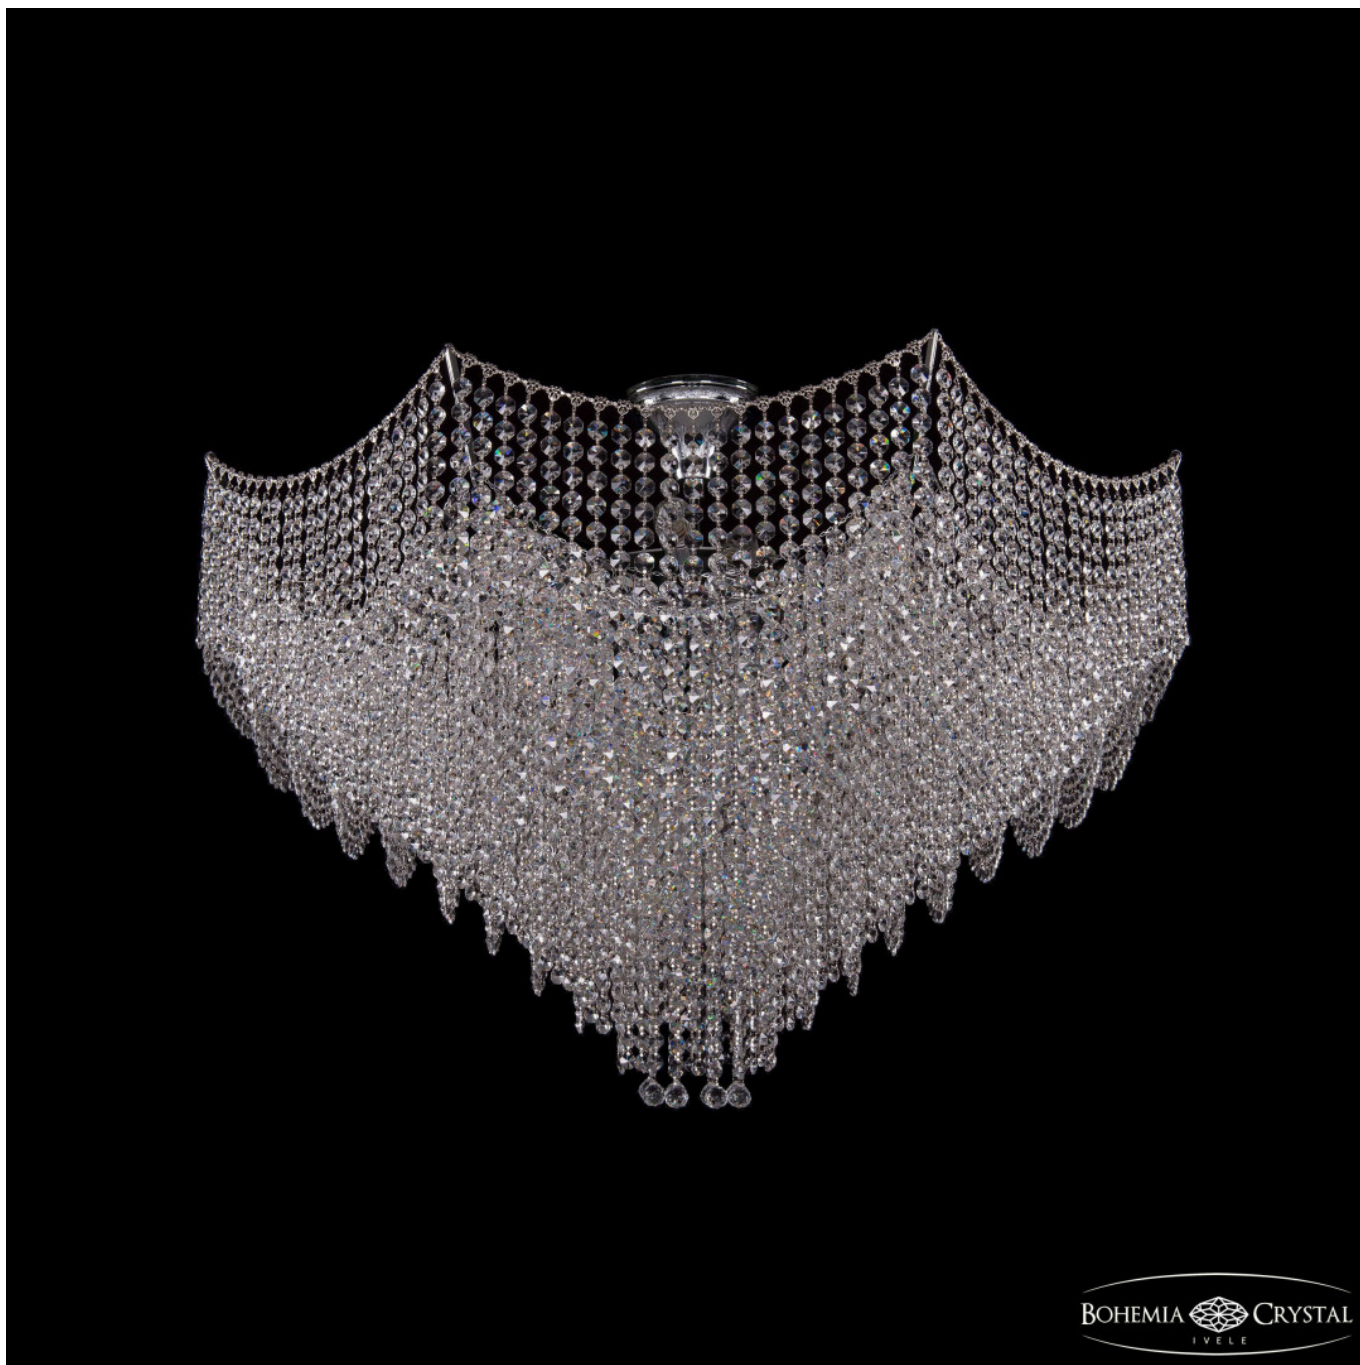

# Люстра 77071/95 Ni Bohemia Ivele Crystal

BOHEMIA  CRYSTAL  
IVELE

**Артикул:** 77071/95 Ni

**Производитель:** Bohemia Ivele Crystal

**Вид изделия:** Люстра

**Диаметр:** 95 см

**Высота:** 72 см

**Количество ламп:** 17

**Серия:** 7707

**Тип изделия:** Потолочные  
**Материал рожка:** Металл  
**Цвет арматуры:** Никель/  
**Форма подвеса:** Капля  
**Цвет подвеса:** Прозрачный