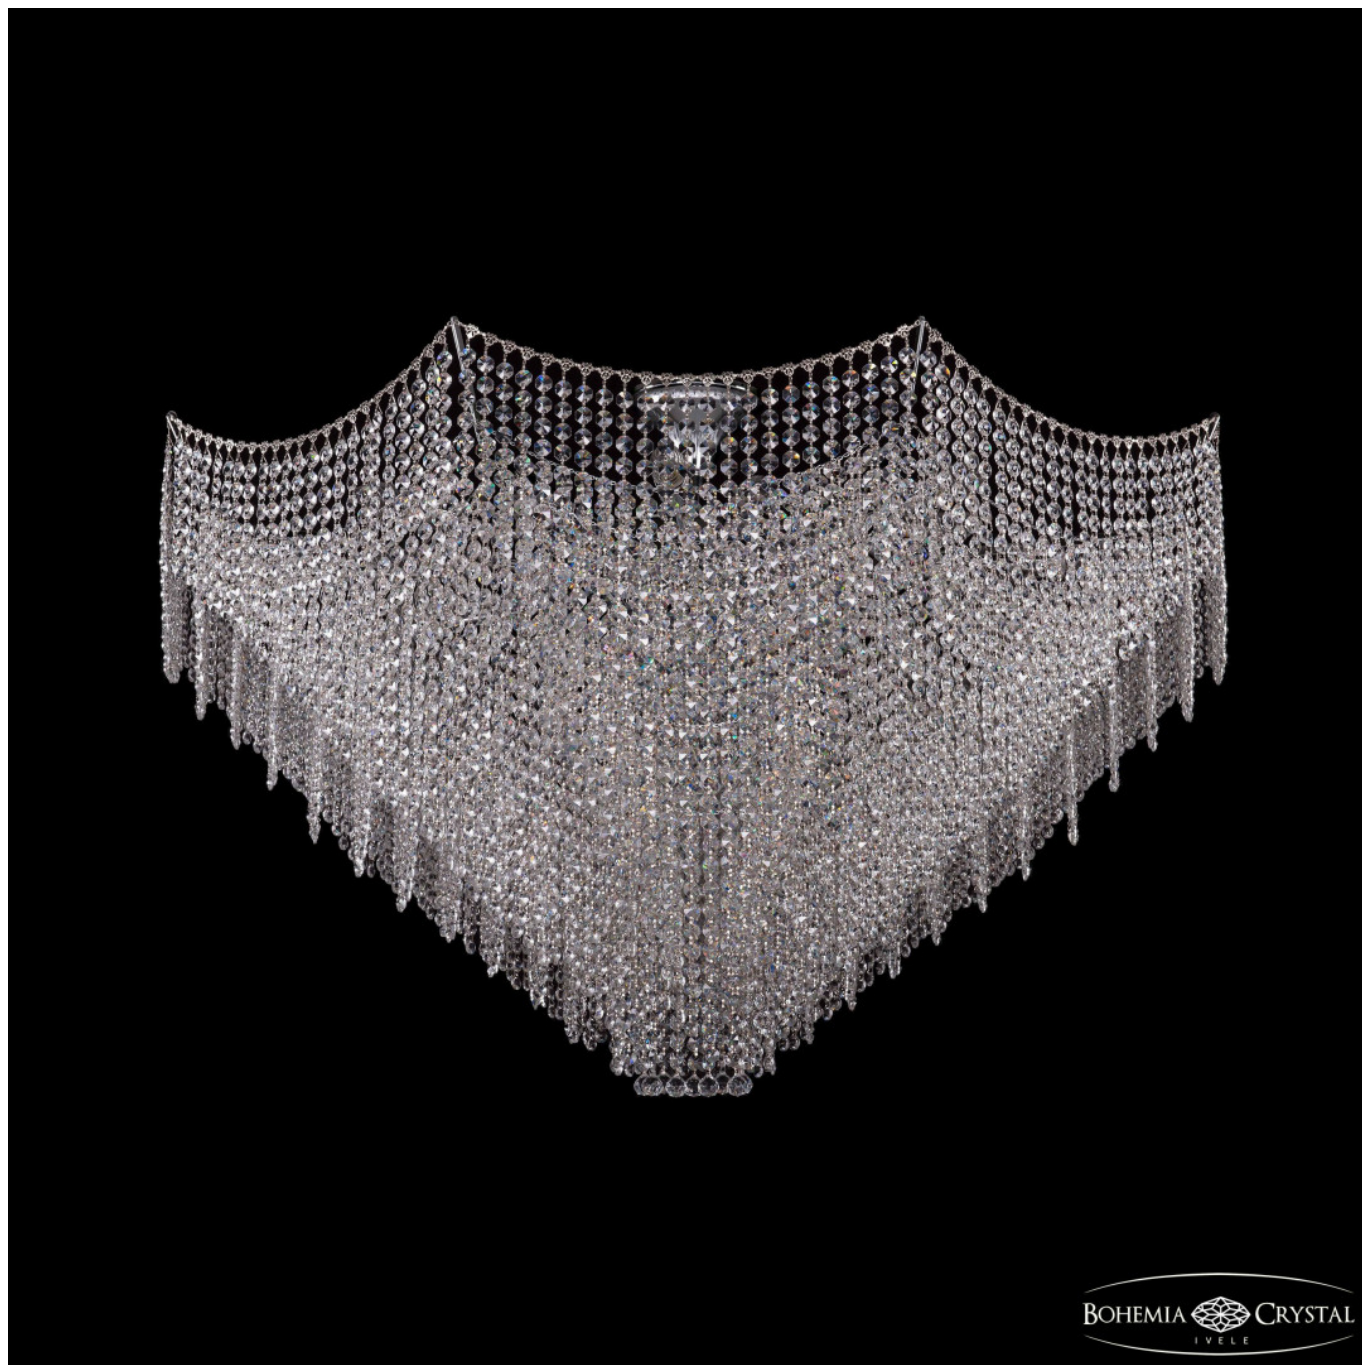

Люстра 77071/115 Ni Bohemia Ivele Crystal

Артикул: 77071/115 Ni

Производитель: Bohemia Ivele Crystal

Вид изделия: Люстра

Диаметр: 115 см

Высота: 75 см

Количество ламп: 19

Серия: 7707

Тип изделия: Потолочные
Материал рожка: Металл
Цвет арматуры: Никель/
Форма подвеса: Капля
Цвет подвеса: Прозрачный