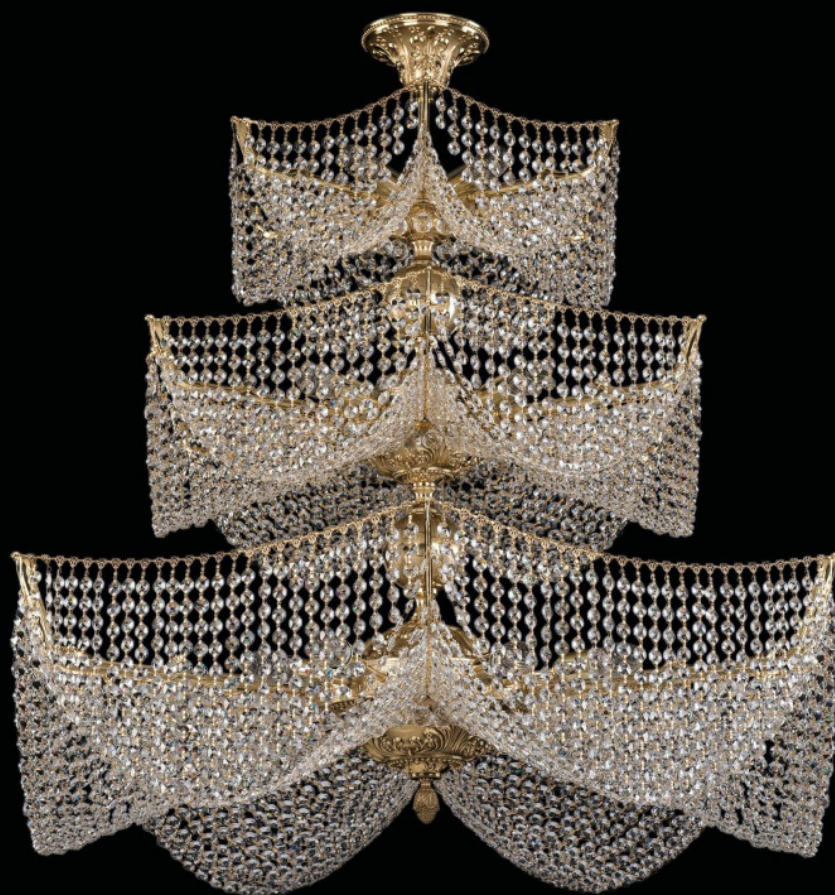

Люстра 77171/95/21/3d G Bohemia Ivele Crystal

BOHEMIA  CRYSTAL
IVELE

BOHEMIA  CRYSTAL
IVELE

Артикул: 77171/95/21/3d G

Производитель: Bohemia Ivele Crystal

Вид изделия: Люстра

Диаметр: 95 см

Высота: 92 см

Количество ламп: 21

Серия: 7717

Тип изделия: Потолочные

Материал рожка: Металл

Цвет арматуры: Золото/

Форма подвеса: Капля

Цвет подвеса: Прозрачный