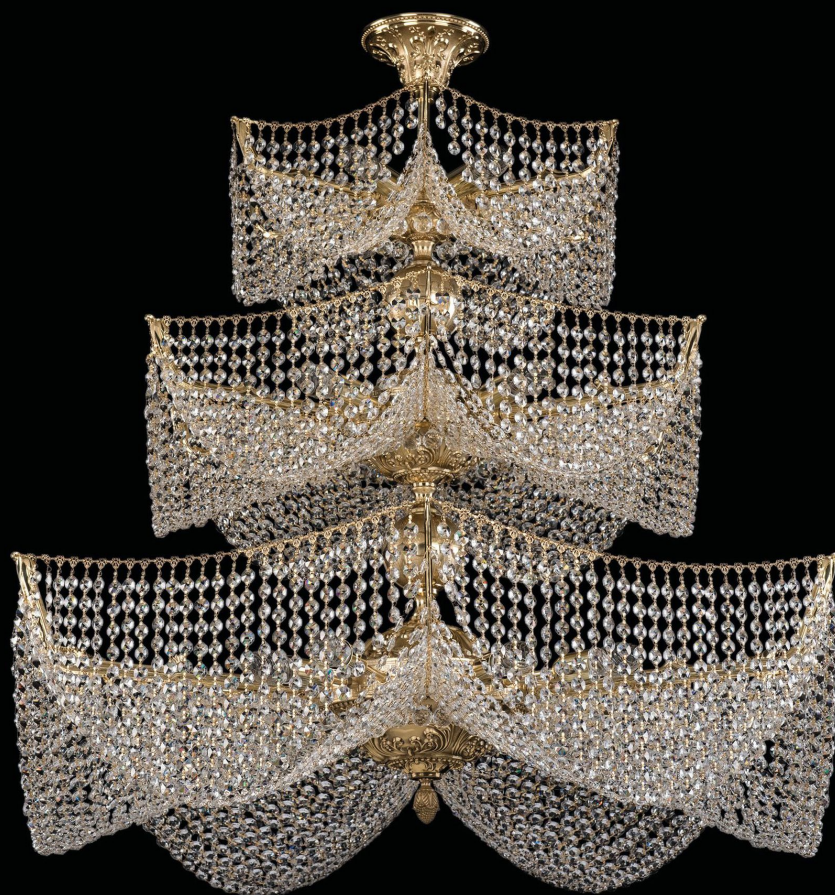

Люстра 77171/95/21/3d G Bohemia Ivele Crystal

BOHEMIA  CRYSTAL
IVELE

BOHEMIA  CRYSTAL
IVELE

Артикул: 77171/95/21/3d G

Производитель: Bohemia Ivele Crystal

Вид изделия: Люстра

Диаметр: 95 см

Высота: 92 см

Количество ламп: 21

Серия: 7717

Тип изделия: Потолочные

Материал рожка: Металл

Цвет арматуры: Золото/

Форма подвеса: Капля

Цвет подвеса: Прозрачный