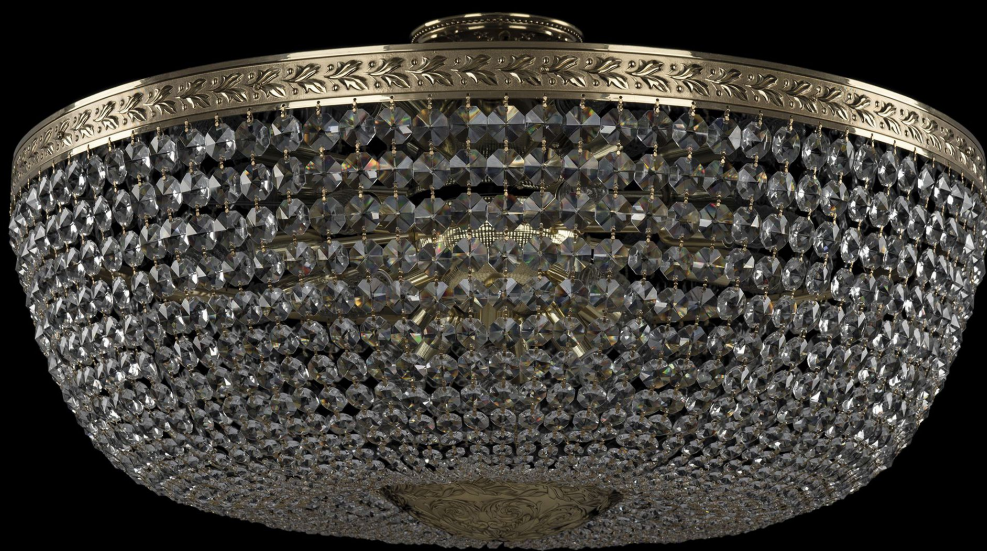

# Люстра 19111/80IV G Bohemia Ivele Crystal

BOHEMIA  CRYSTAL  
IVELE

BOHEMIA  CRYSTAL  
IVELE

**Артикул:** 19111/80IV G

**Производитель:** Bohemia Ivele Crystal

**Вид изделия:** Люстра

**Диаметр:** 80 см

**Высота:** 30 см

**Количество ламп:** 16

**Серия:** 1911

**Тип изделия:** Потолочные

**Материал рожка:** Металл

**Цвет арматуры:** G/золото

**Форма подвеса:** Капля

**Цвет подвеса:** Прозрачный