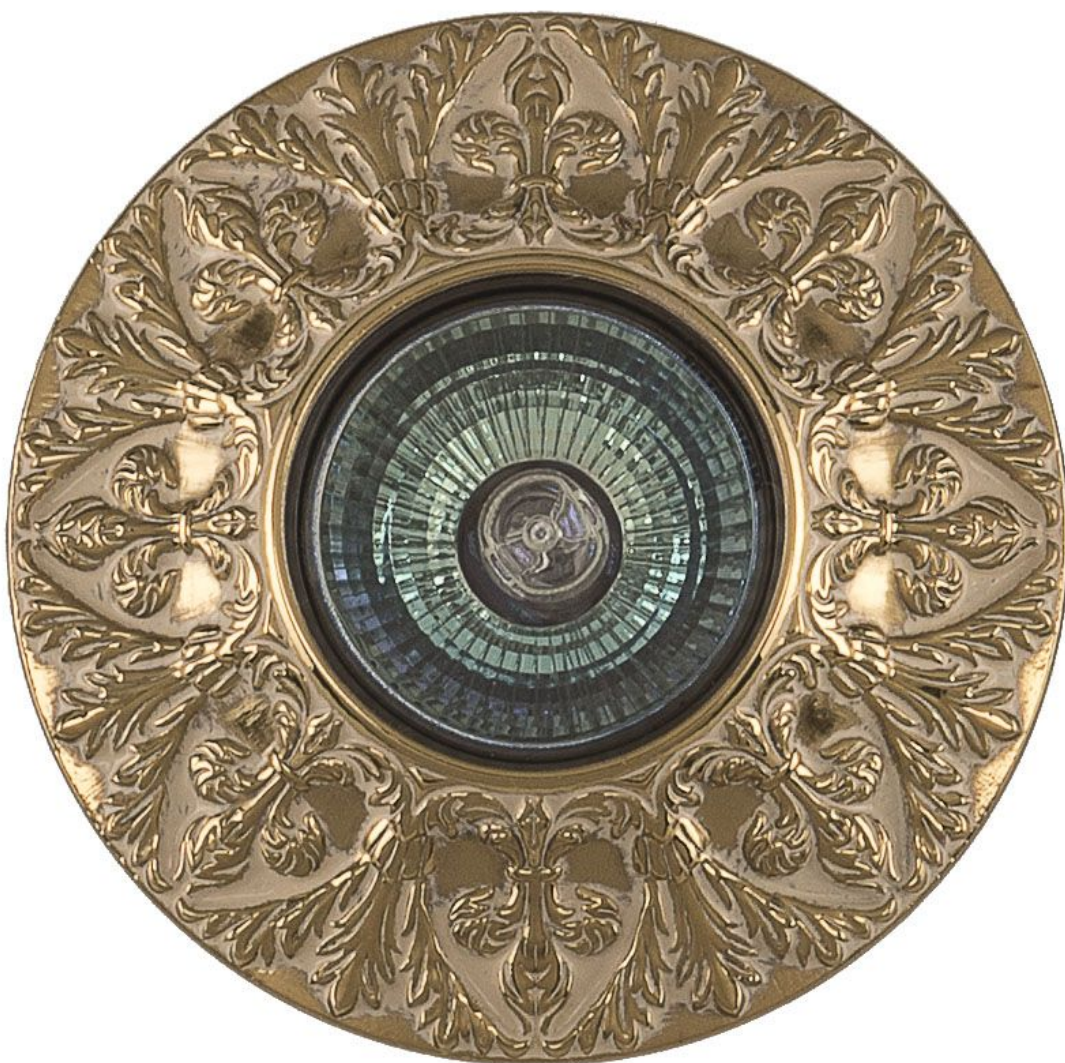

**Точечный светильник 1790/10/FL GI
Bohemia Ivele Crystal**

BOHEMIA  CRYSTAL
IVELE

Артикул: 1790/10/FL GI

Производитель: Bohemia Ivele Crystal

Вид изделия: Точечный светильник

Диаметр: 10 см

Высота: 2 см

Количество ламп: 1

Серия: 1790

Тип изделия: Литые

Материал рожка: Металл

Цвет арматуры: Золото/