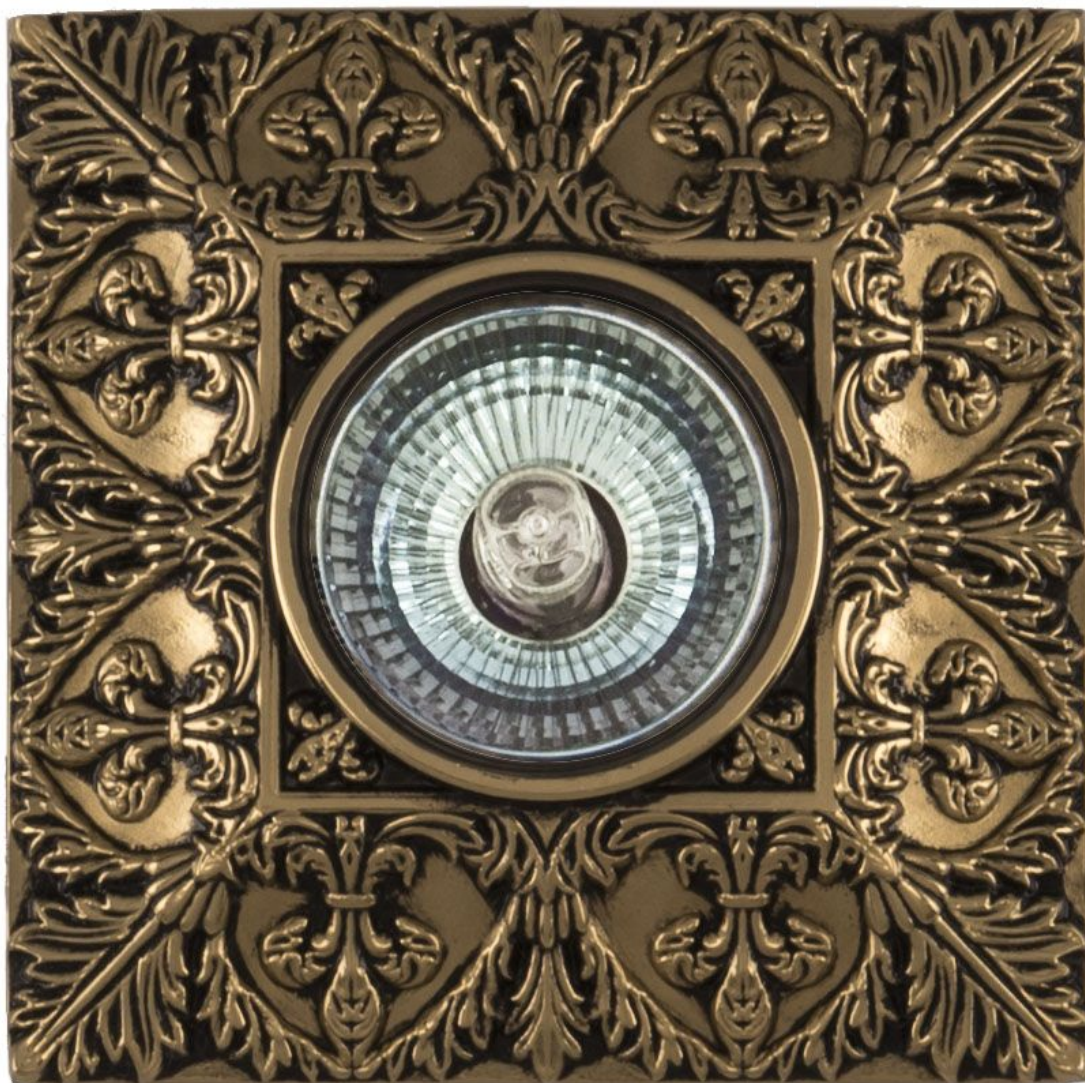

Точечный светильник 1791/10/FL GB Bohemia Ivele Crystal

Артикул: 1791/10/FL GB

Производитель: Bohemia Ivele Crystal

Вид изделия: Точечный светильник

Диаметр: 10 см

Высота: 2 см

Количество ламп: 1

Серия: 1791

Тип изделия: Литые

Материал рожка: Латунь

Цвет арматуры: GB/золото чернёное