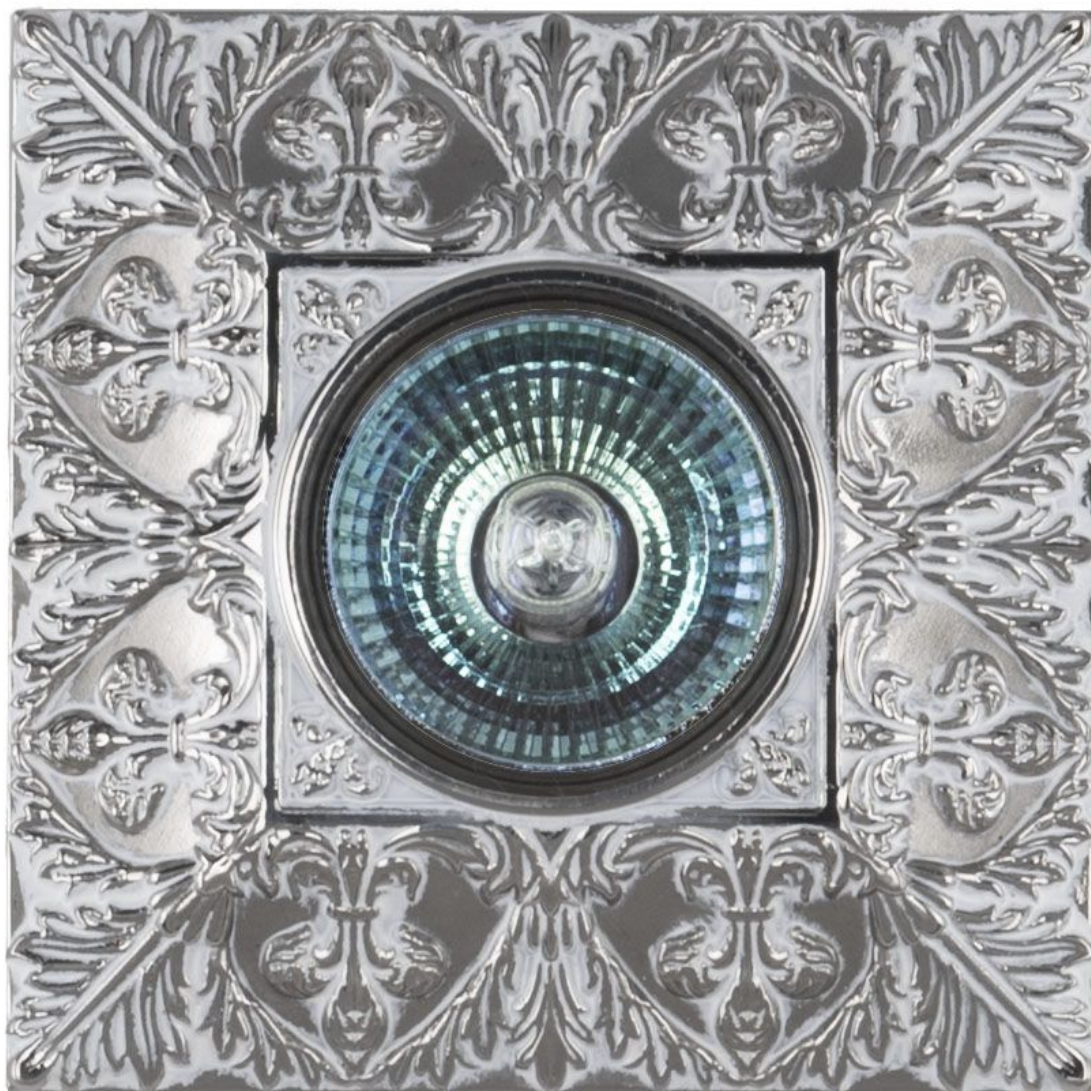

Точечный светильник 1791/10/FL NW Bohemia Ivele Crystal

Артикул: 1791/10/FL NW

Производитель: Bohemia Ivele Crystal

Вид изделия: Точечный светильник

Диаметр: 10 см

Высота: 2 см

Количество ламп: 1

Серия: 1791

Тип изделия: Литые

Материал рожка: Латунь

Цвет арматуры: Никель белёный