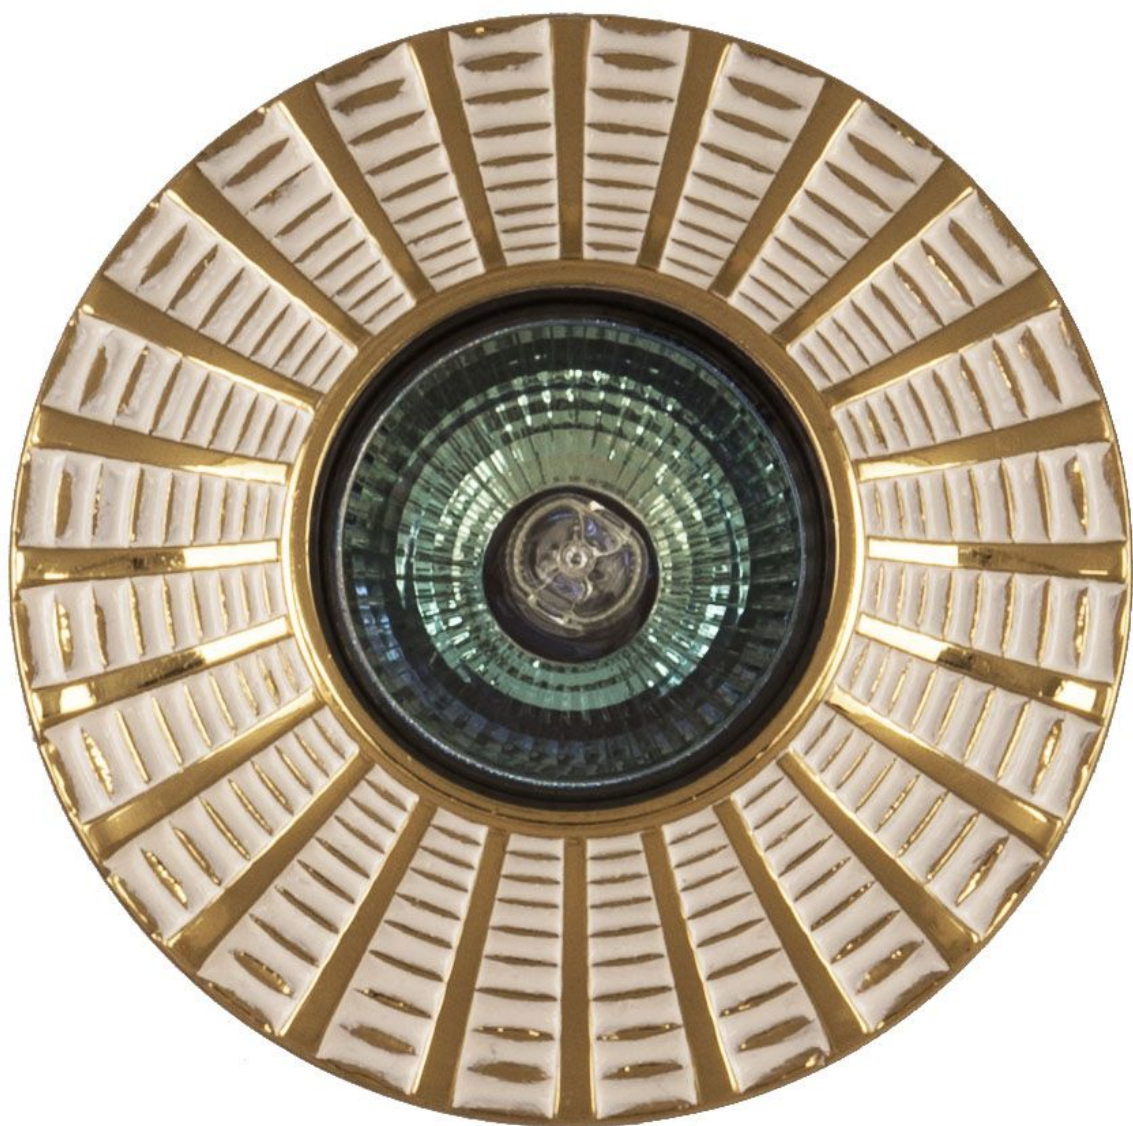

**Точечный светильник 1790/10/LS GW
Bohemia Ivele Crystal**

BOHEMIA  CRYSTAL
IVELE

Артикул: 1790/10/LS GW

Производитель: Bohemia Ivele Crystal

Вид изделия: Точечный светильник

Диаметр: 10 см

Высота: 2 см

Количество ламп: 1

Серия: 1790

Тип изделия: Литые

Материал рожка: Металл

Цвет арматуры: Золото белёное/

Форма подвеса: Sp

Цвет подвеса: бесцветный