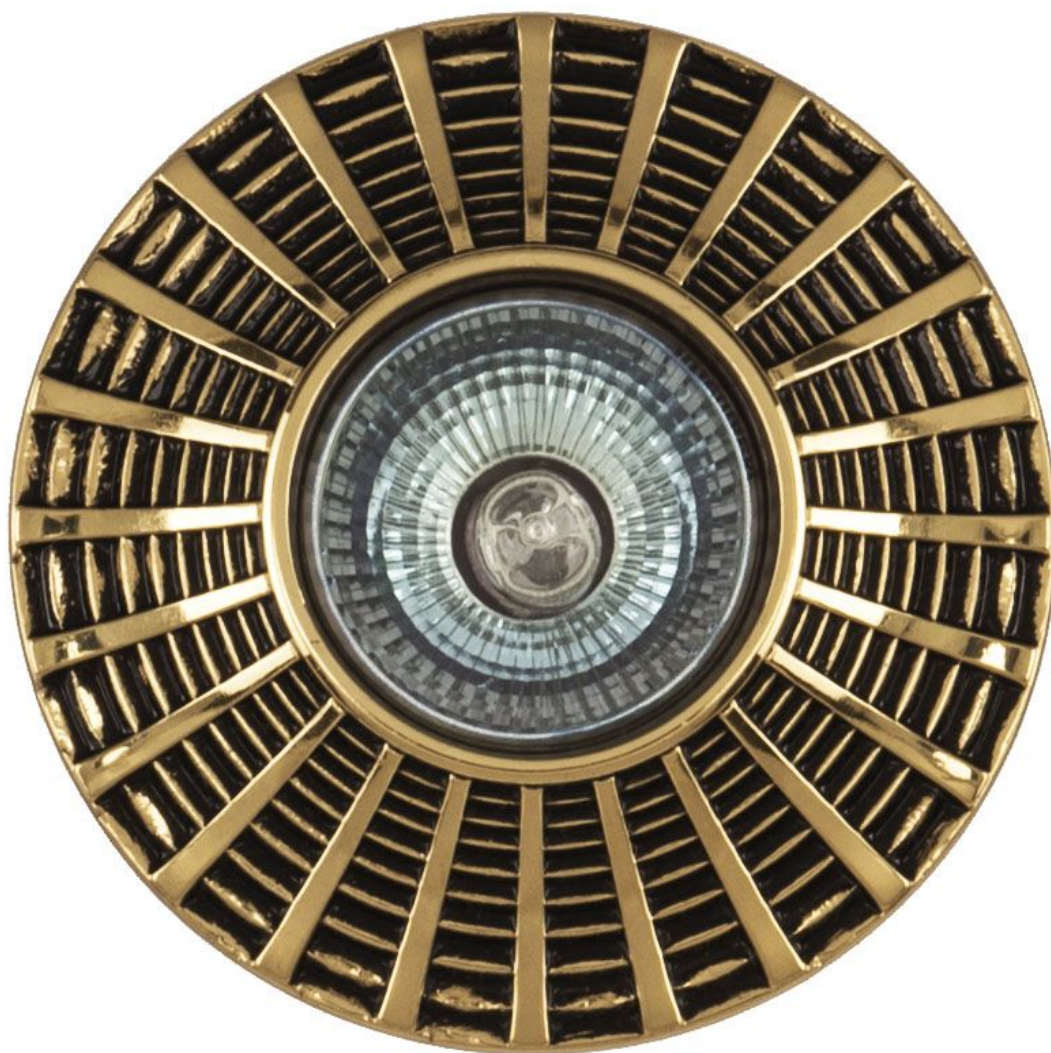

**Точечный светильник 1790/10/LS GB
Bohemia Ivele Crystal**

BOHEMIA  CRYSTAL
IVELE

Артикул: 1790/10/LS GB

Производитель: Bohemia Ivele Crystal

Вид изделия: Точечный светильник

Диаметр: 10 см

Высота: 2 см

Количество ламп: 1

Серия: 1790

Тип изделия: Литые

Материал рожка: Металл

Цвет арматуры: Золото чернёное/

Форма подвеса: Sp

Цвет подвеса: бесцветный