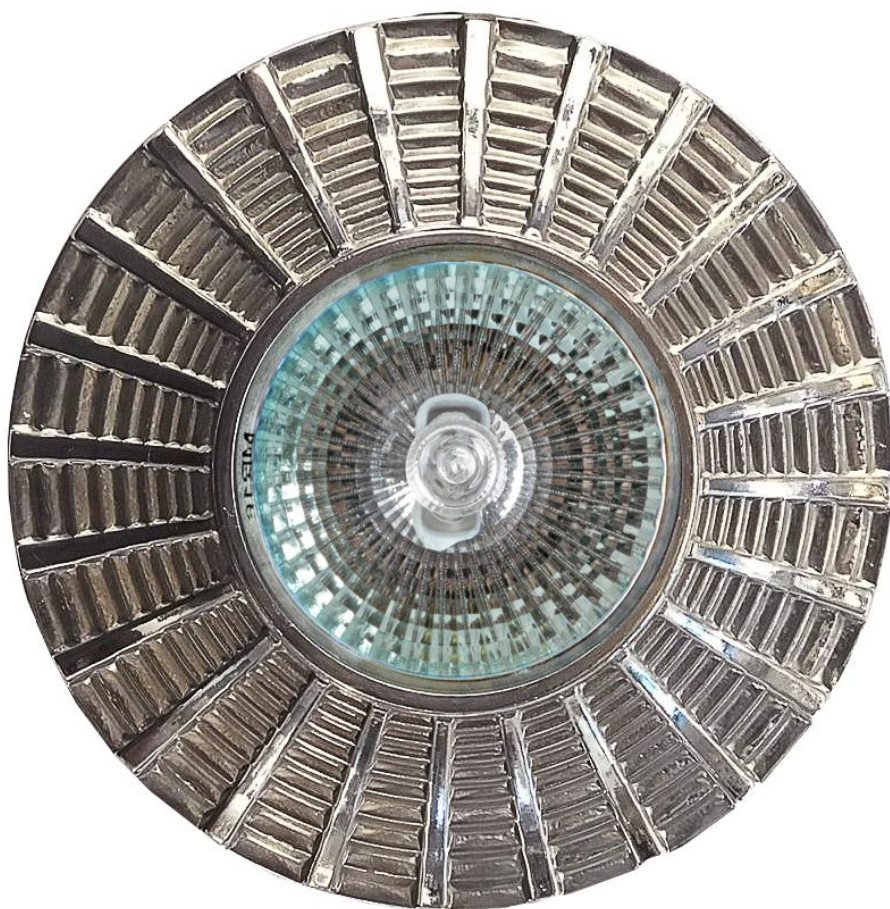

Точечный светильник 1790/10/LS Ni Bohemia Ivele Crystal

BOHEMIA  CRYSTAL
IVELE

Артикул: 1790/10/LS Ni

Производитель: Bohemia Ivele Crystal

Вид изделия: Точечный светильник

Диаметр: 10 см

Высота: 2 см

Количество ламп: 1

Серия: 1790

Тип изделия: Литые

Материал рожка: Металл

Цвет арматуры: Никель/

Форма подвеса: Sp

Цвет подвеса: бесцветный