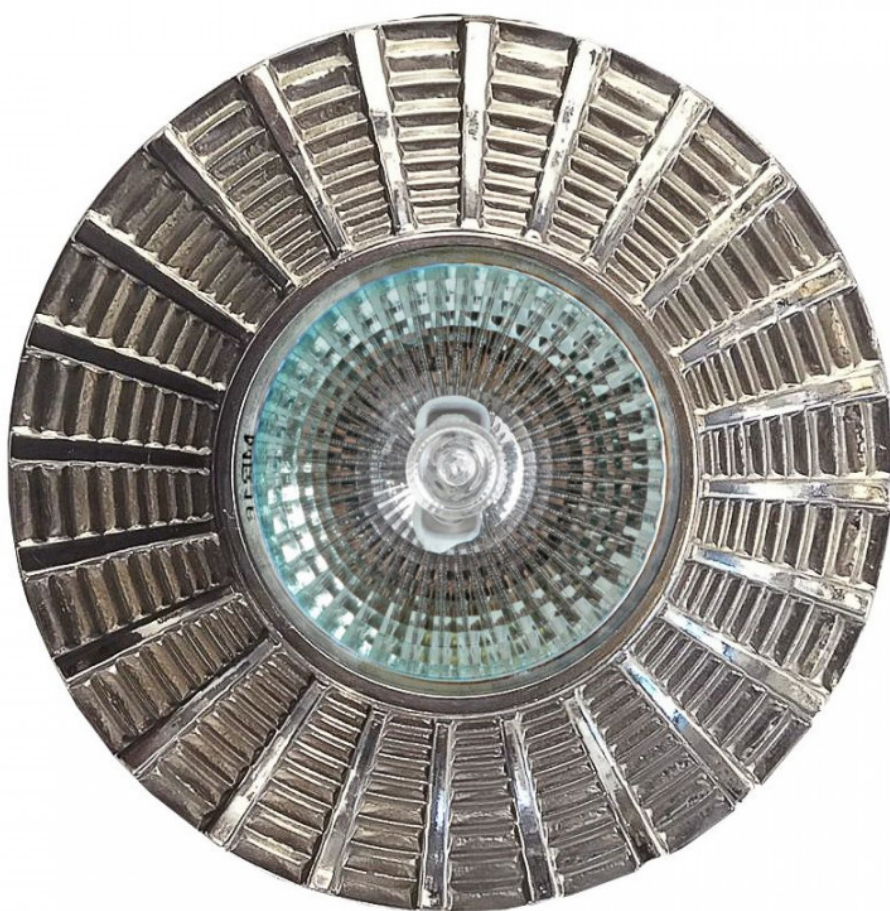

Точечный светильник 1790/10/LS Ni Bohemia Ivele Crystal

BOHEMIA  CRYSTAL
IVELE

Артикул: 1790/10/LS Ni

Производитель: Bohemia Ivele Crystal

Вид изделия: Точечный светильник

Диаметр: 10 см

Высота: 2 см

Количество ламп: 1

Серия: 1790

Тип изделия: Литые

Материал рожка: Металл

Цвет арматуры: Никель/

Форма подвеса: Sp

Цвет подвеса: бесцветный