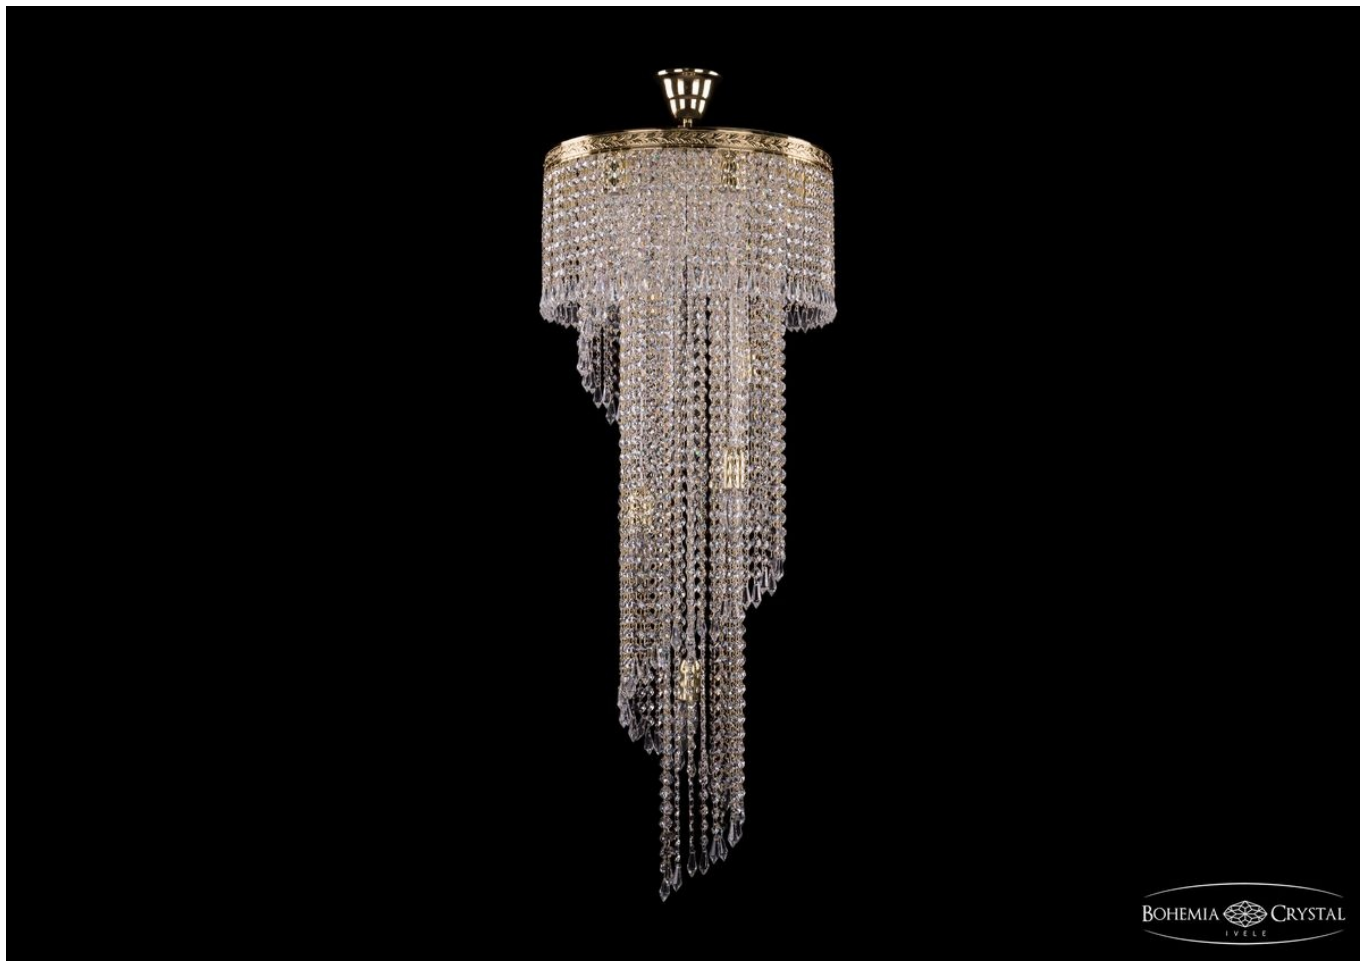

Спираль 8311/40-100 G Bohemia Ivele Crystal

Артикул: 8311/40-100 G

Производитель: Bohemia Ivele Crystal

Вид изделия: Спираль

Диаметр: 40 см

Высота: 100 см

Количество ламп: 12

Серия: 8311

Тип изделия: Спирали

Цвет арматуры: G/золото

Форма подвеса: Sp

Цвет подвеса: бесцветный