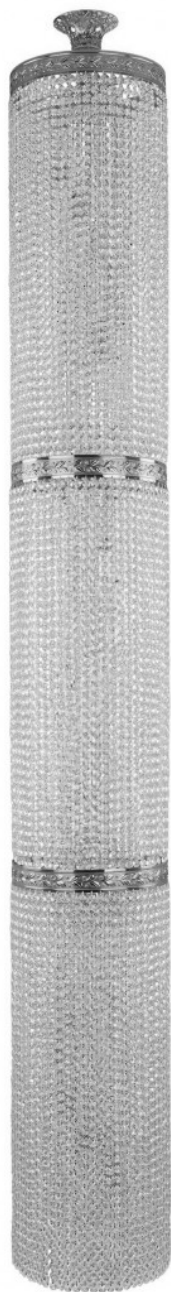

# Каскад 83411/30IV-230/3D Ni Bohemia Ivele Crystal

**Артикул:** 83411/30IV-230/3D Ni

**Производитель:** Bohemia Ivele Crystal

**Вид изделия:** Каскад

**Диаметр:** 30 см

**Высота:** 230 см

**Количество ламп:** 24

**Серия:** 8341

**Тип изделия:** Спирали

**Материал рожка:** Металл

**Цвет арматуры:** Никель/

**Форма подвеса:** Октагон

**Цвет подвеса:** Прозрачный