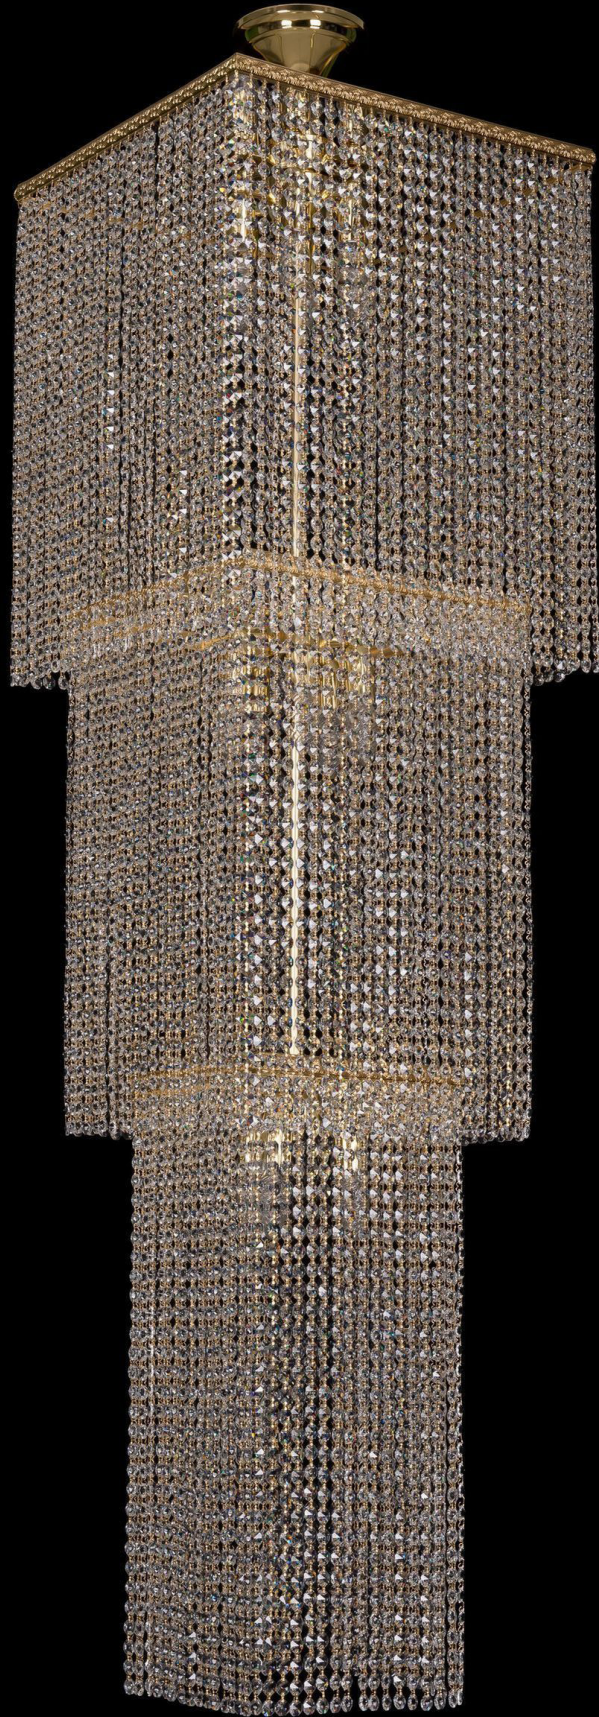

Каскад 2180/45-160 G Bohemia Ivele Crystal

Артикул: 2180/45-160 G

Производитель: Bohemia Ivele Crystal

Вид изделия: Каскад

Диаметр: 45 см

Высота: 160 см

Количество ламп: 14

Серия: 2180

Тип изделия: Спирали

Цвет арматуры: G/золото

Форма подвеса: Sp

Цвет подвеса: бесцветный