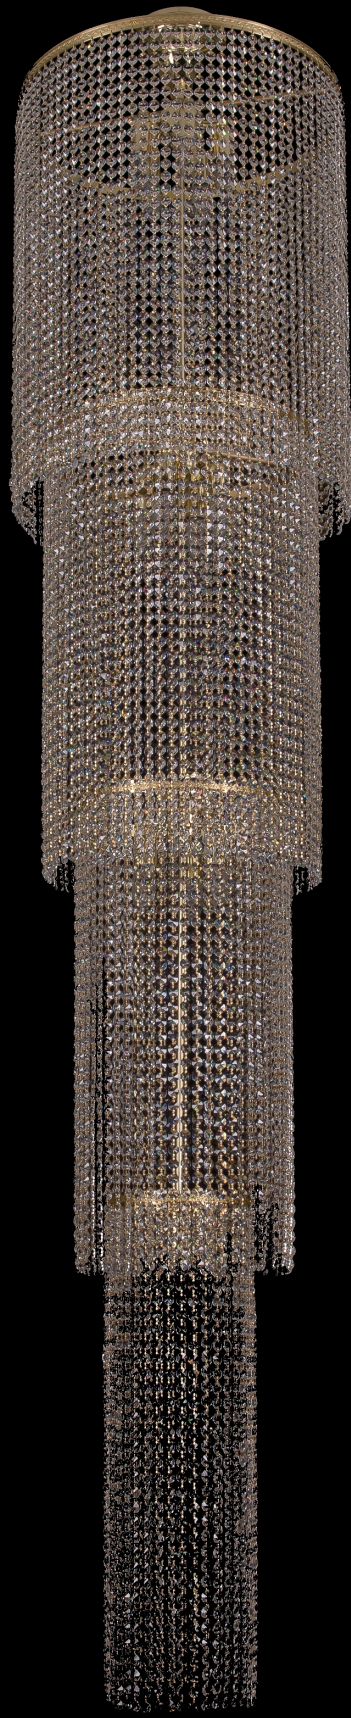

Каскад 2130/50-230 G Bohemia Ivele Crystal

Артикул: 2130/50-230 G

Производитель: Bohemia Ivele Crystal

Вид изделия: Каскад

Диаметр: 50 см

Высота: 235 см

Количество ламп: 12

Серия: 2130

Тип изделия: Спирали

Цвет арматуры: G/золото

Форма подвеса: Sp

Цвет подвеса: бесцветный