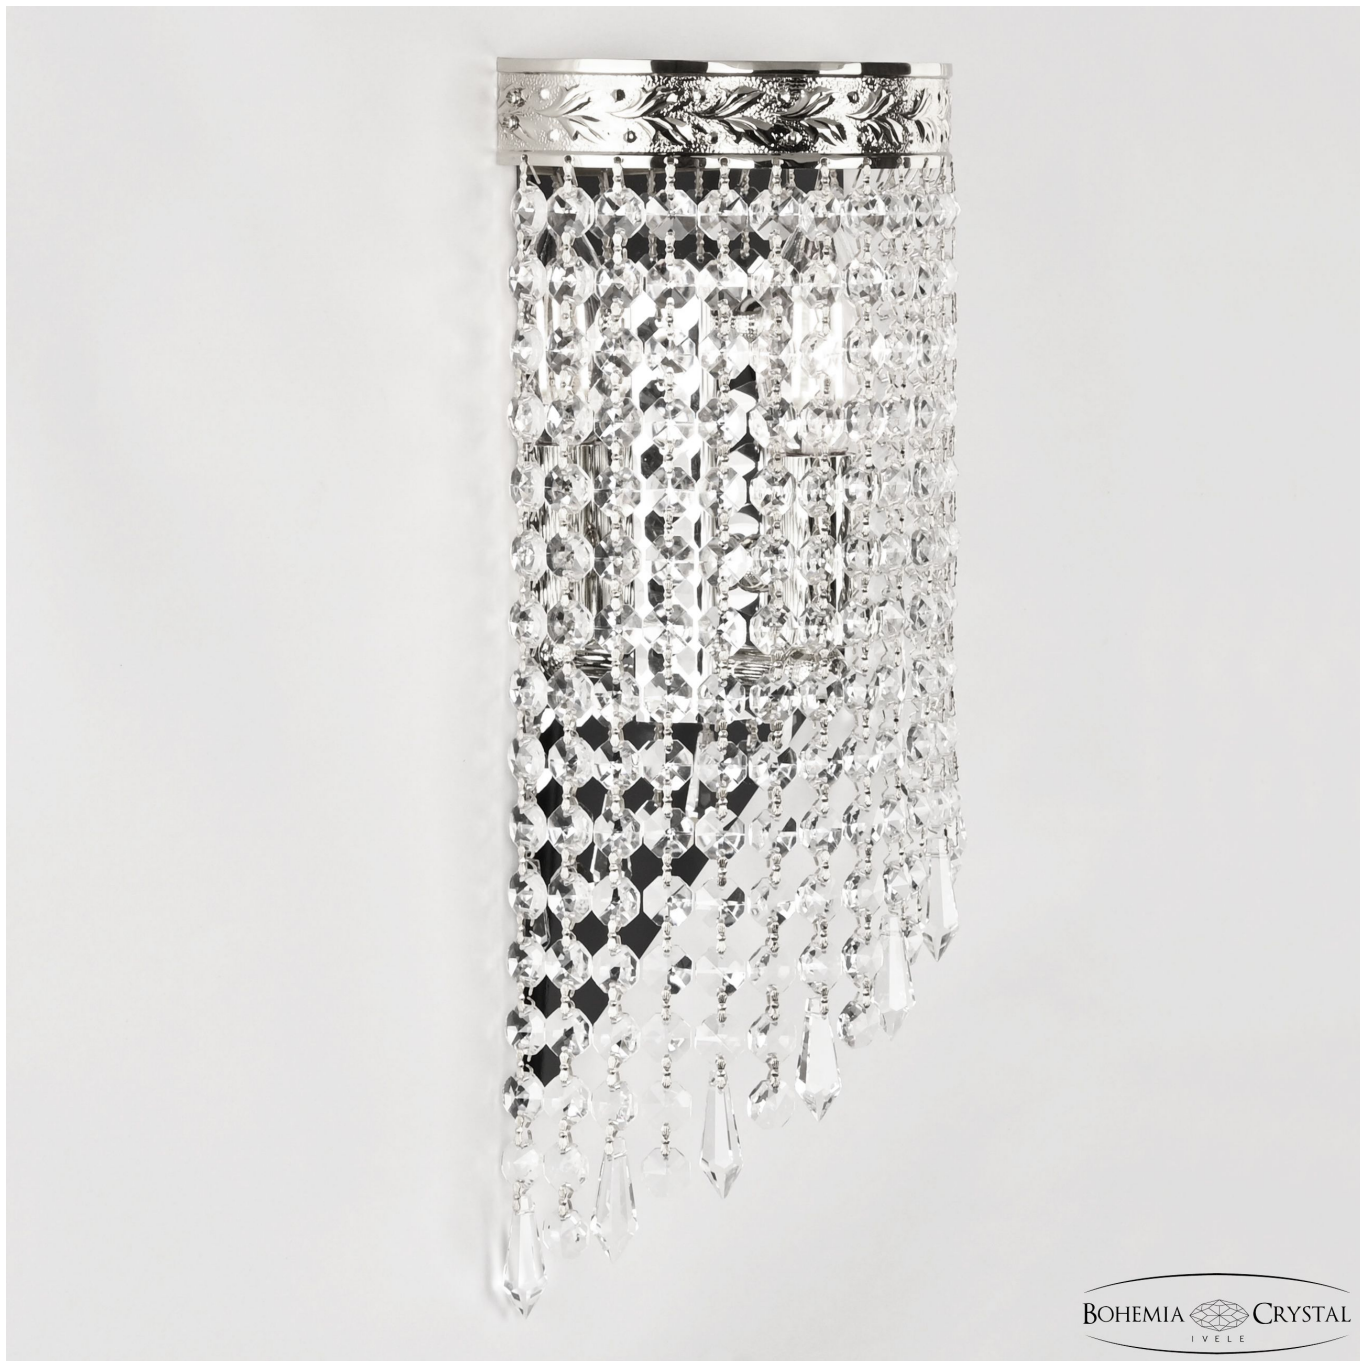

Бра 83401BL/15IV-33 Ni Drops Bohemia Ivele Crystal

BOHEMIA  CRYSTAL
I V E L E

BOHEMIA  CRYSTAL
I V E L E

BOHEMIA  CRYSTAL
I V E L E

BOHEMIA  CRYSTAL
I V E L E

BOHEMIA  CRYSTAL
IVELE

Артикул: 83401BL/15IV-33 Ni Drops

Производитель: Bohemia Ivele Crystal

Вид изделия: Бра

Глубина: 8 см

Ширина: 15 см

Высота: 33 см

Количество ламп: 1

Серия: 8340

Тип изделия: Потолочные

Материал рожка: Металл

Цвет арматуры: Никель/

Форма подвеса: Дропс

Цвет подвеса: Прозрачный