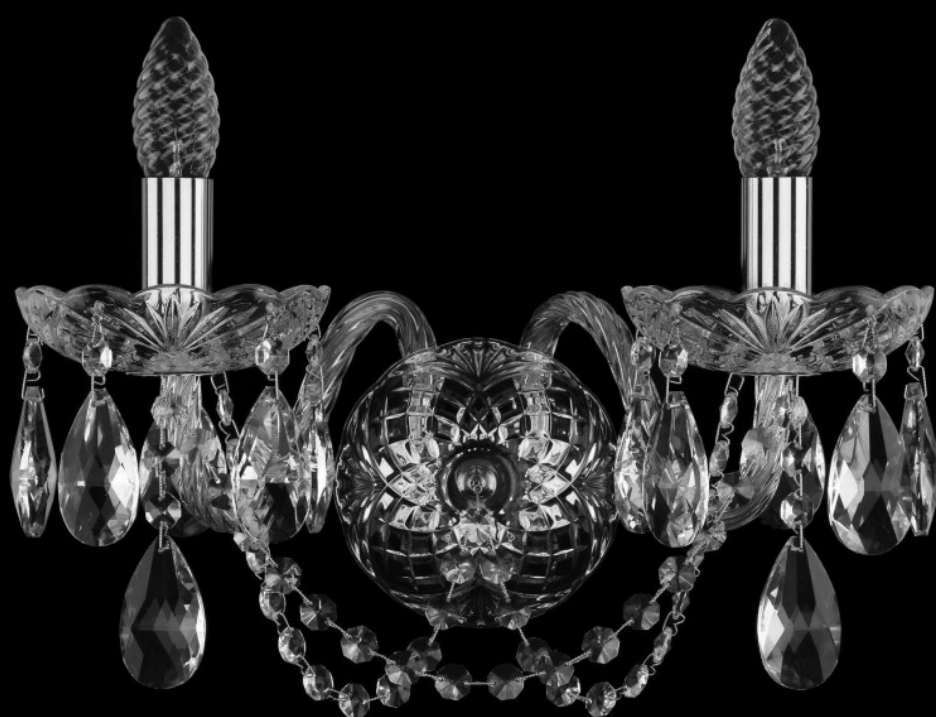

Бра 1402B/2/160/XL Ni Bohemia Ivele Crystal

BOHEMIA  CRYSTAL
IVELE

BOHEMIA  CRYSTAL
IVELE

Артикул: 1402B/2/160/XL Ni

Производитель: Bohemia Ivele Crystal

Вид изделия: Бра

Глубина: 22 см

Ширина: 37 см

Высота: 22 см

Количество ламп: 2

Серия: 1402

Тип изделия: Стекланный рожок

Материал рожка: Стекло,Металл

Цвет арматуры: Никель/

Форма подвеса: Капля

Цвет подвеса: Прозрачный