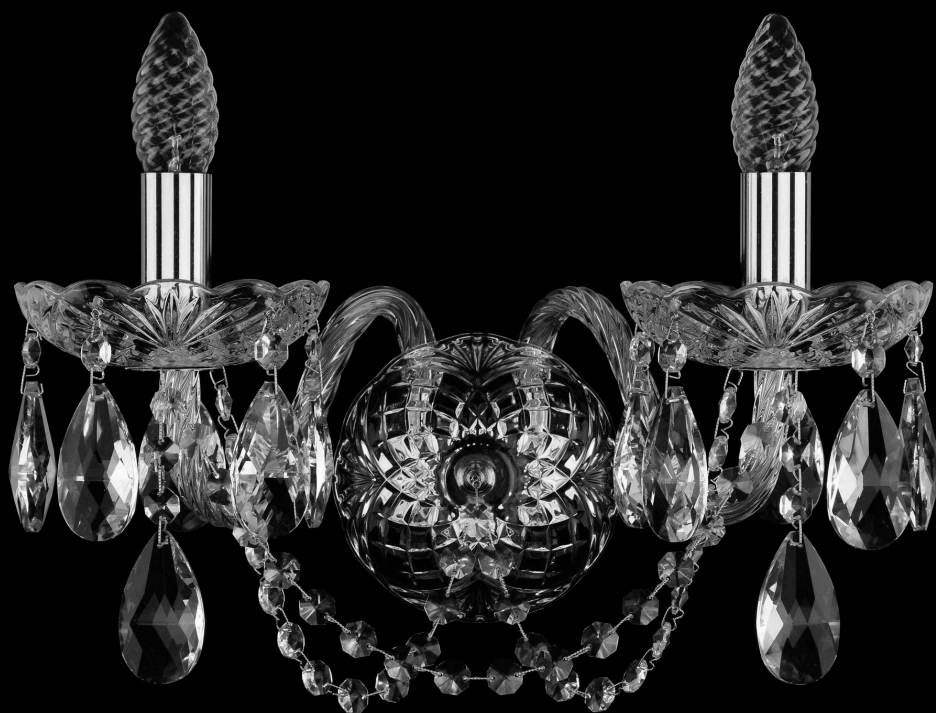

Бра 1402B/2/160/XL Ni Bohemia Ivele Crystal

BOHEMIA  CRYSTAL
IVELE

BOHEMIA  CRYSTAL
IVELE

Артикул: 1402B/2/160/XL Ni

Производитель: Bohemia Ivele Crystal

Вид изделия: Бра

Глубина: 22 см

Ширина: 37 см

Высота: 22 см

Количество ламп: 2

Серия: 1402

Тип изделия: Стекланный рожок

Материал рожка: Стекло,Металл

Цвет арматуры: Никель/

Форма подвеса: Капля

Цвет подвеса: Прозрачный