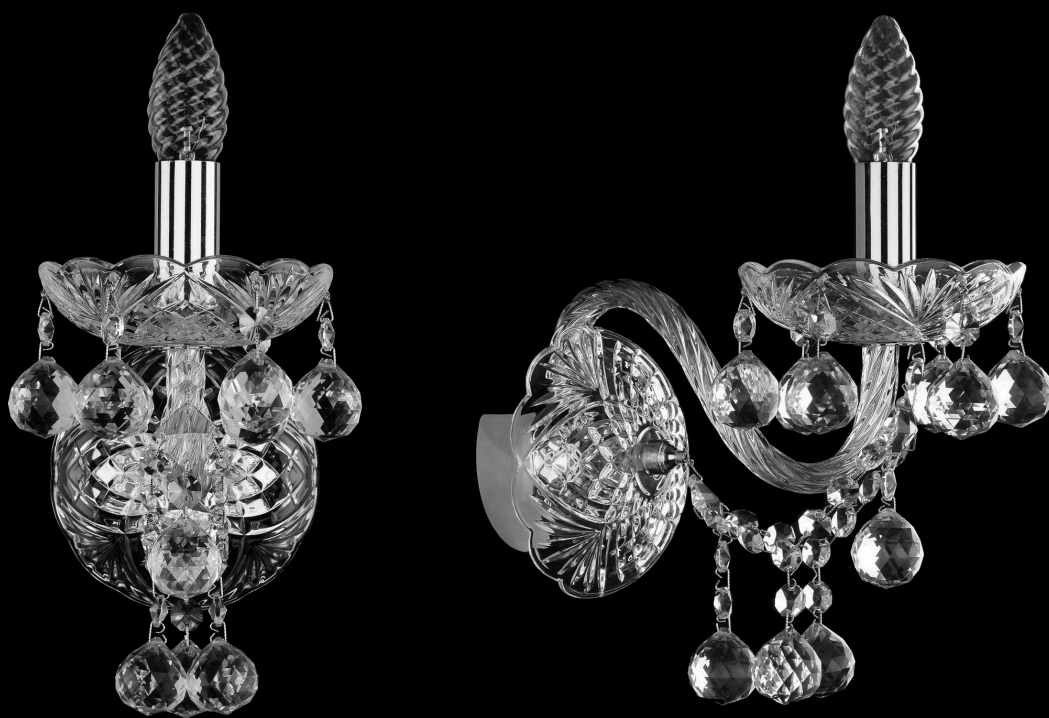

Бра 1409B/1/160/XL Ni Bohemia Ivele Crystal

BOHEMIA  CRYSTAL
IVELE

Артикул: 1409B/1/160/XL Ni

Производитель: Bohemia Ivele Crystal

Вид изделия: Бра

Глубина: 25 см

Ширина: 13 см

Высота: 25 см

Количество ламп: 1

Серия: 1409

Тип изделия: Стекланный рожок

Материал рожка: Стекло, Металл

Цвет арматуры: Никель/

Форма подвеса: Капля

Цвет подвеса: Прозрачный