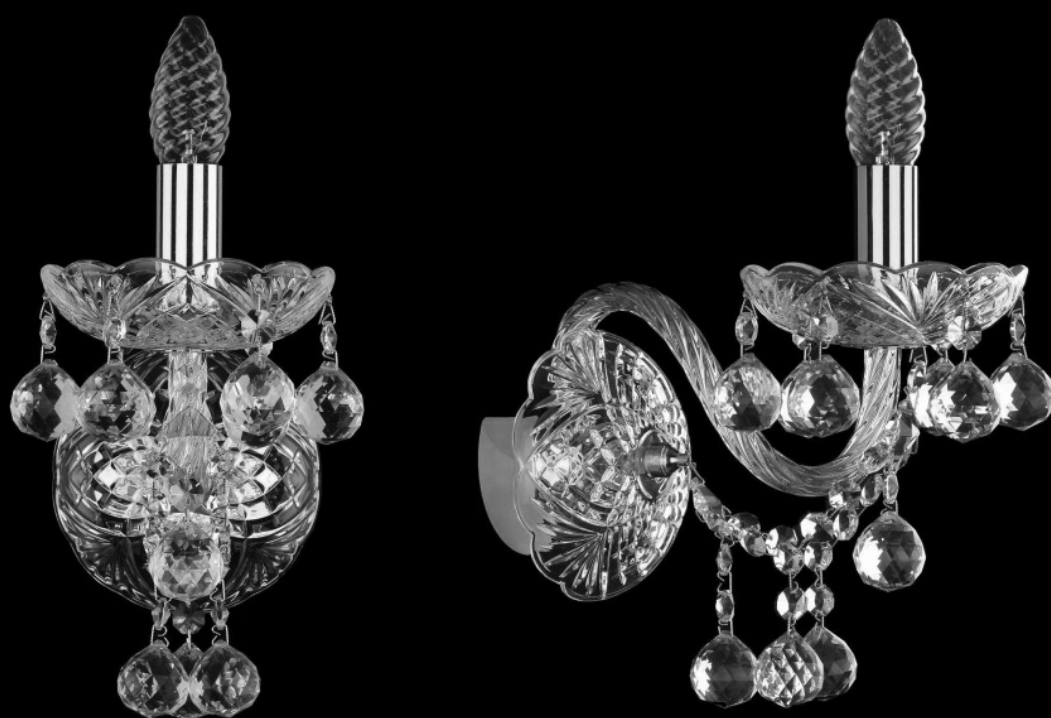

Бра 1409B/1/160/XL Ni Bohemia Ivele Crystal

BOHEMIA  CRYSTAL
IVELE

Артикул: 1409B/1/160/XL Ni

Производитель: Bohemia Ivele Crystal

Вид изделия: Бра

Глубина: 25 см

Ширина: 13 см

Высота: 25 см

Количество ламп: 1

Серия: 1409

Тип изделия: Стекланный рожок

Материал рожка: Стекло, Металл

Цвет арматуры: Никель/

Форма подвеса: Капля

Цвет подвеса: Прозрачный