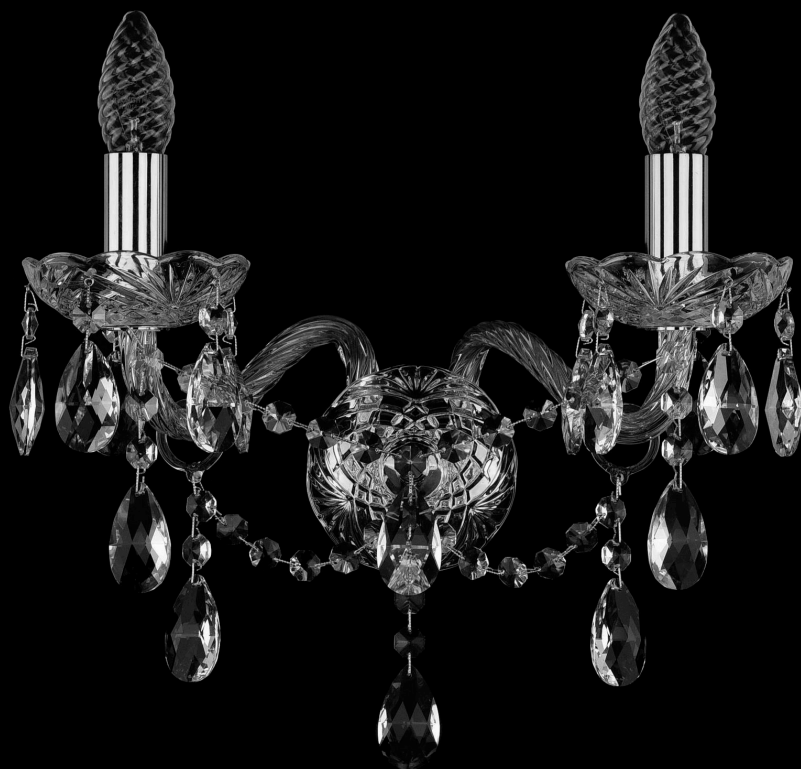

Бра 1415B/2/165 Ni Bohemia Ivele Crystal

BOHEMIA  CRYSTAL
IVELE

BOHEMIA  CRYSTAL
IVELE

Артикул: 1415B/2/165 Ni

Производитель: Bohemia Ivele Crystal

Вид изделия: Бра

Глубина: 21 см

Ширина: 35 см

Высота: 28 см

Количество ламп: 2

Серия: 1415

Тип изделия: Стекланный рожок

Материал рожка: Стекло, Металл

Цвет арматуры: Никель/

Форма подвеса: Капля

Цвет подвеса: Прозрачный