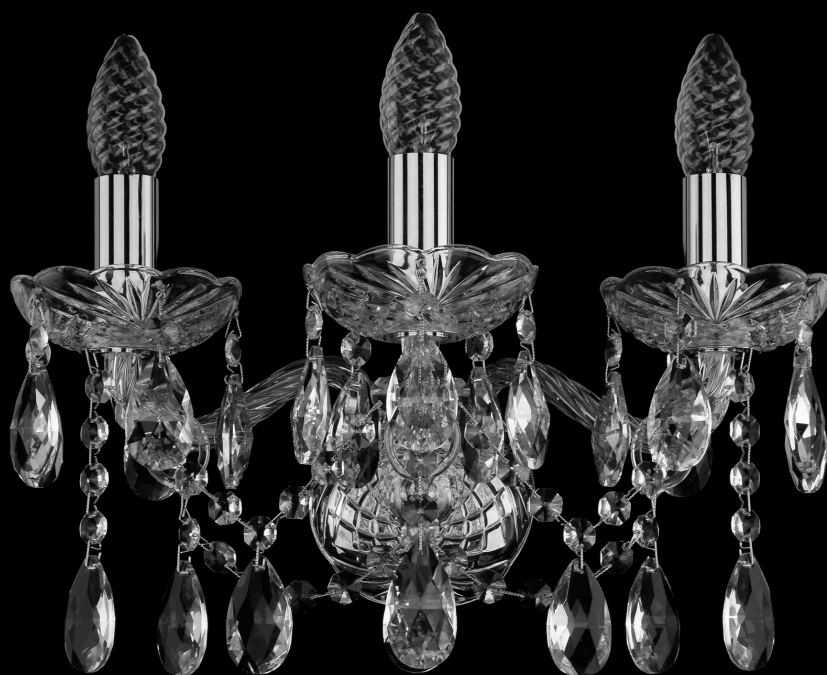

# Бра 1413B/3/141 Ni Bohemia Ivele Crystal

BOHEMIA  CRYSTAL  
IVELE

BOHEMIA  CRYSTAL  
IVELE

**Артикул:** 1413B/3/141 Ni

**Производитель:** Bohemia Ivele Crystal

**Вид изделия:** Бра

**Глубина:** 21 см

**Ширина:** 36 см

**Высота:** 23 см

**Количество ламп:** 3

**Серия:** 1413

**Тип изделия:** Стекланный рожок

**Материал рожка:** Стекло, Металл

**Цвет арматуры:** Никель/

**Форма подвеса:** Капля

**Цвет подвеса:** Прозрачный