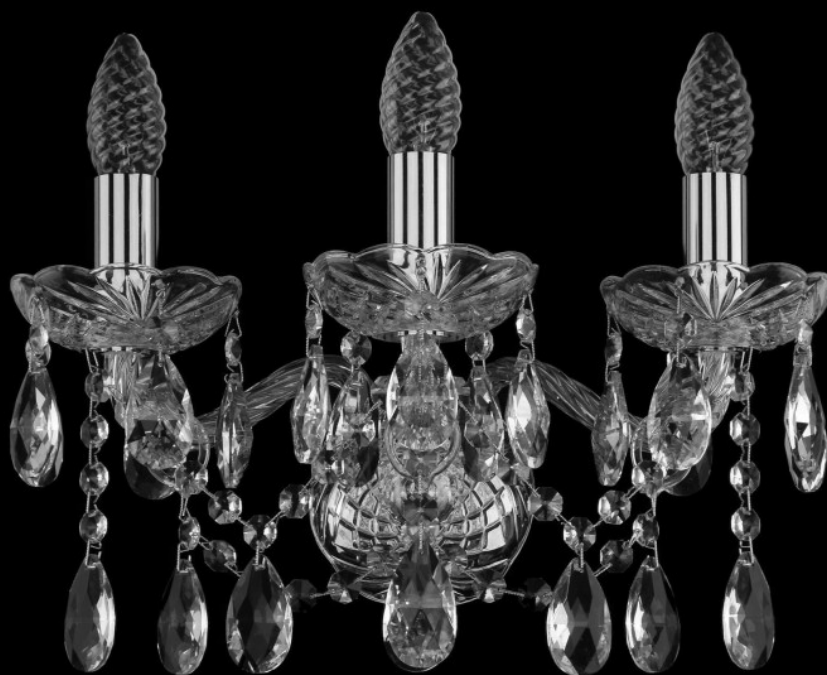

# Бра 1413B/3/141 Ni Bohemia Ivele Crystal

BOHEMIA  CRYSTAL  
IVELE

BOHEMIA  CRYSTAL  
IVELE

**Артикул:** 1413B/3/141 Ni

**Производитель:** Bohemia Ivele Crystal

**Вид изделия:** Бра

**Глубина:** 21 см

**Ширина:** 36 см

**Высота:** 23 см

**Количество ламп:** 3

**Серия:** 1413

**Тип изделия:** Стекланный рожок

**Материал рожка:** Стекло, Металл

**Цвет арматуры:** Никель/

**Форма подвеса:** Капля

**Цвет подвеса:** Прозрачный