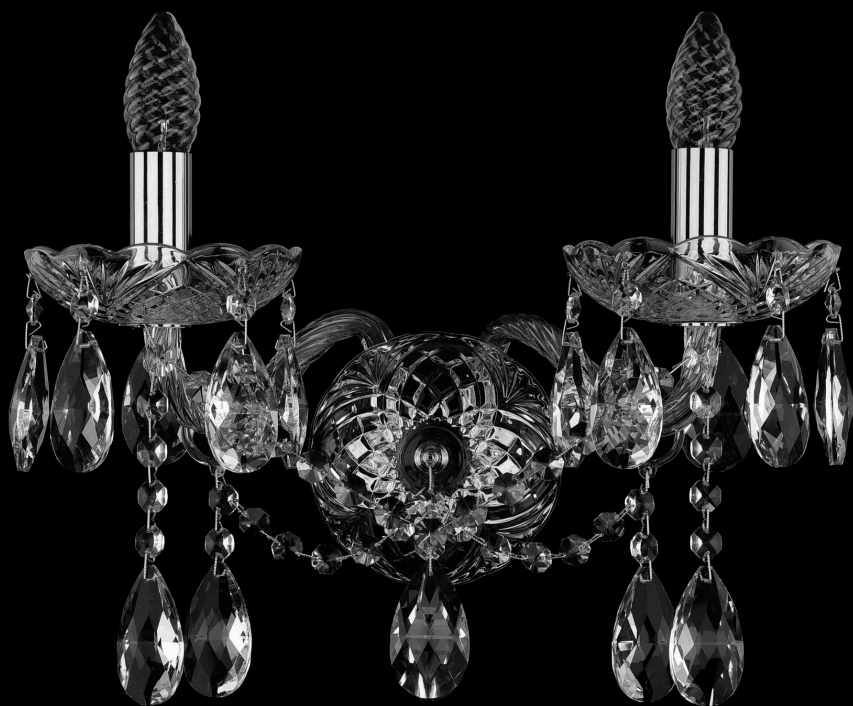

Бра 1413B/2/165/XL Ni Bohemia Ivele Crystal

BOHEMIA  CRYSTAL
IVELE

BOHEMIA  CRYSTAL
IVELE

Артикул: 1413B/2/165/XL Ni

Производитель: Bohemia Ivele Crystal

Вид изделия: Бра

Глубина: 18 см

Ширина: 39 см

Высота: 23 см

Количество ламп: 2

Серия: 1413

Тип изделия: Стекланный рожок

Материал рожка: Стекло, Металл

Цвет арматуры: Никель/

Форма подвеса: Капля

Цвет подвеса: Прозрачный