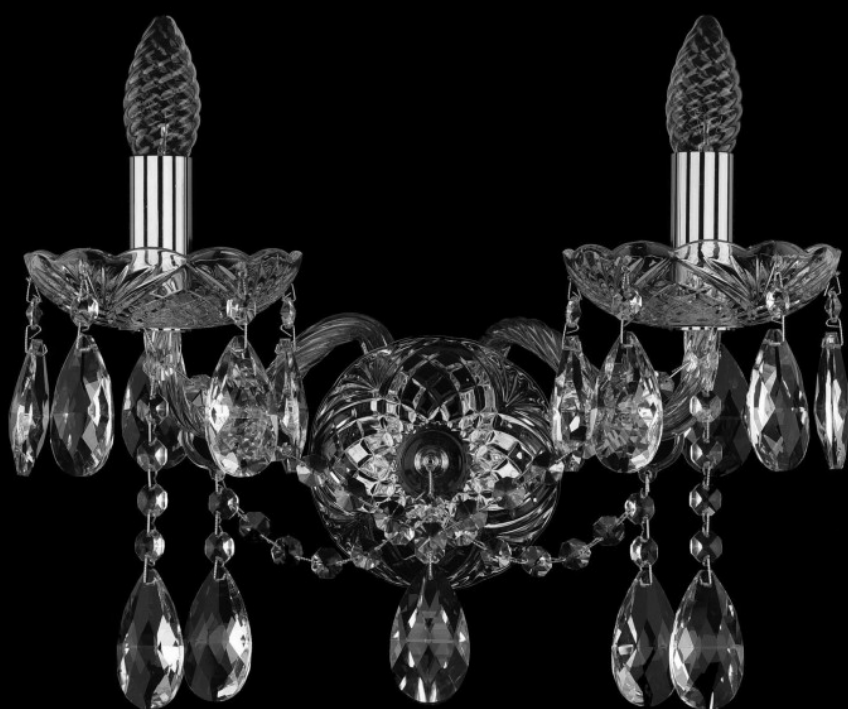

Бра 1413B/2/165/XL Ni Bohemia Ivele Crystal

BOHEMIA  CRYSTAL
IVELE

BOHEMIA  CRYSTAL
IVELE

Артикул: 1413B/2/165/XL Ni

Производитель: Bohemia Ivele Crystal

Вид изделия: Бра

Глубина: 18 см

Ширина: 39 см

Высота: 23 см

Количество ламп: 2

Серия: 1413

Тип изделия: Стекланный рожок

Материал рожка: Стекло, Металл

Цвет арматуры: Никель/

Форма подвеса: Капля

Цвет подвеса: Прозрачный