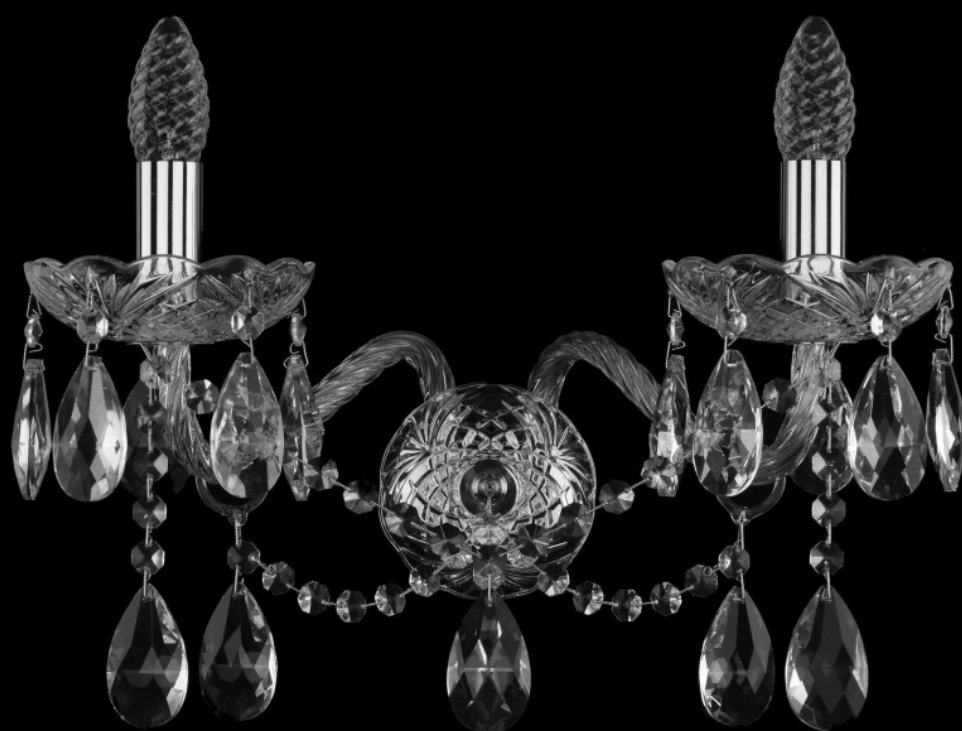

# Бра 1413B/2/200/XL Ni Bohemia Ivele Crystal

BOHEMIA  CRYSTAL  
IVELE

BOHEMIA  CRYSTAL  
IVELE

**Артикул:** 1413B/2/200/XL Ni

**Производитель:** Bohemia Ivele Crystal

**Вид изделия:** Бра

**Глубина:** 23 см

**Ширина:** 42 см

**Высота:** 24 см

**Количество ламп:** 2

**Серия:** 1413

**Тип изделия:** Стекланный рожок

**Материал рожка:** Стекло, Металл

**Цвет арматуры:** Никель/

**Форма подвеса:** Капля

**Цвет подвеса:** Прозрачный