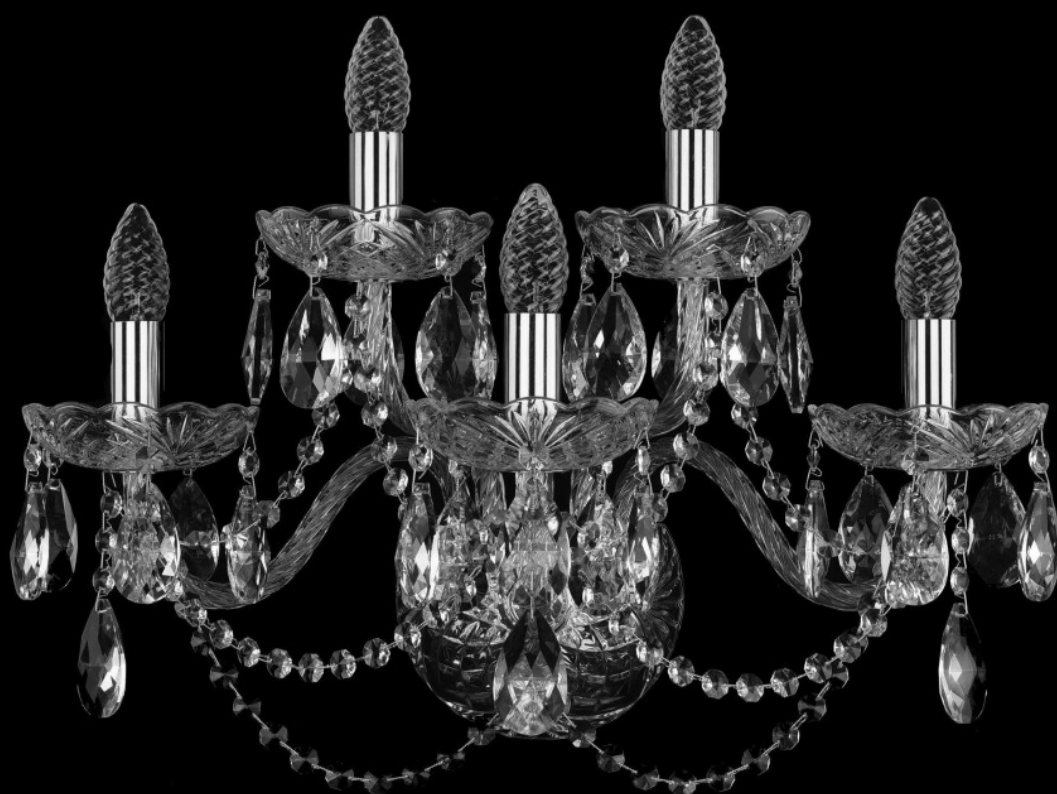

Бра 1402B/3+2/195/XL Ni Bohemia Ivele Crystal

BOHEMIA  CRYSTAL
IVELE

BOHEMIA  CRYSTAL
IVELE

Артикул: 1402B/3+2/195/XL Ni

Производитель: Bohemia Ivele Crystal

Вид изделия: Бра

Глубина: 29 см

Ширина: 50 см

Высота: 35 см

Количество ламп: 5

Серия: 1402

Тип изделия: Стекланный рожок

Материал рожка: Стекло, Металл

Цвет арматуры: Никель/

Форма подвеса: Капля

Цвет подвеса: Прозрачный