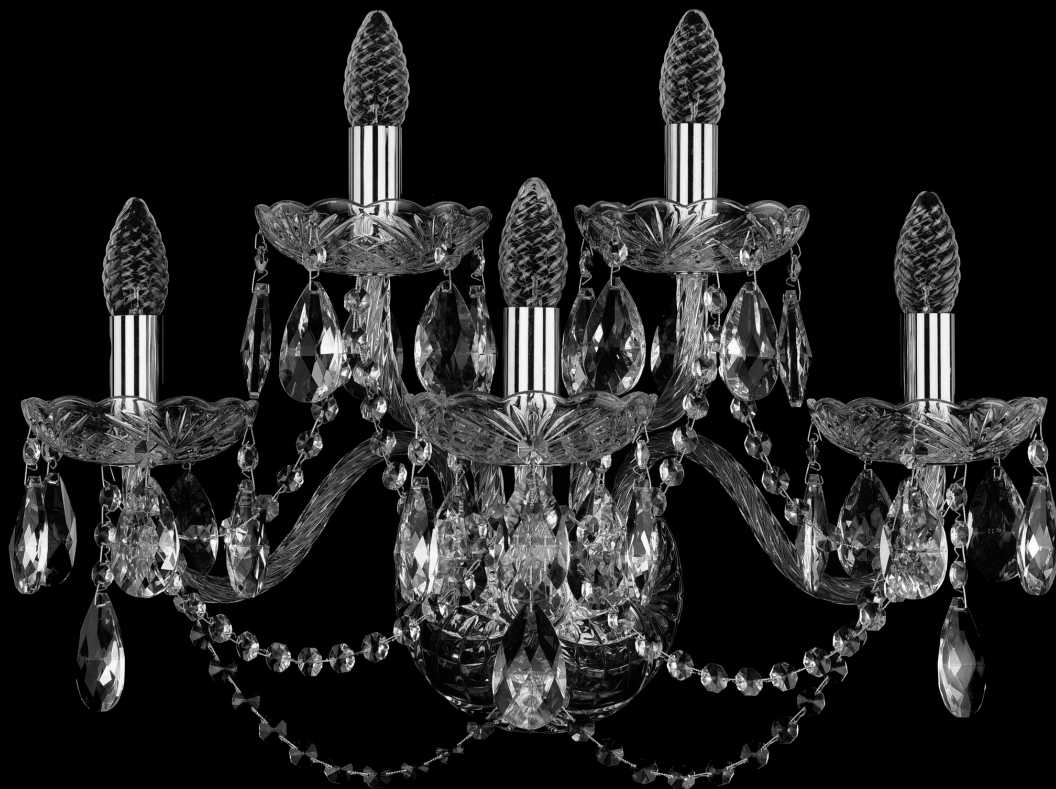

Бра 1402B/3+2/195/XL Ni Bohemia Ivele Crystal

BOHEMIA  CRYSTAL
IVELE

BOHEMIA  CRYSTAL
IVELE

Артикул: 1402B/3+2/195/XL Ni

Производитель: Bohemia Ivele Crystal

Вид изделия: Бра

Глубина: 29 см

Ширина: 50 см

Высота: 35 см

Количество ламп: 5

Серия: 1402

Тип изделия: Стекланный рожок

Материал рожка: Стекло, Металл

Цвет арматуры: Никель/

Форма подвеса: Капля

Цвет подвеса: Прозрачный