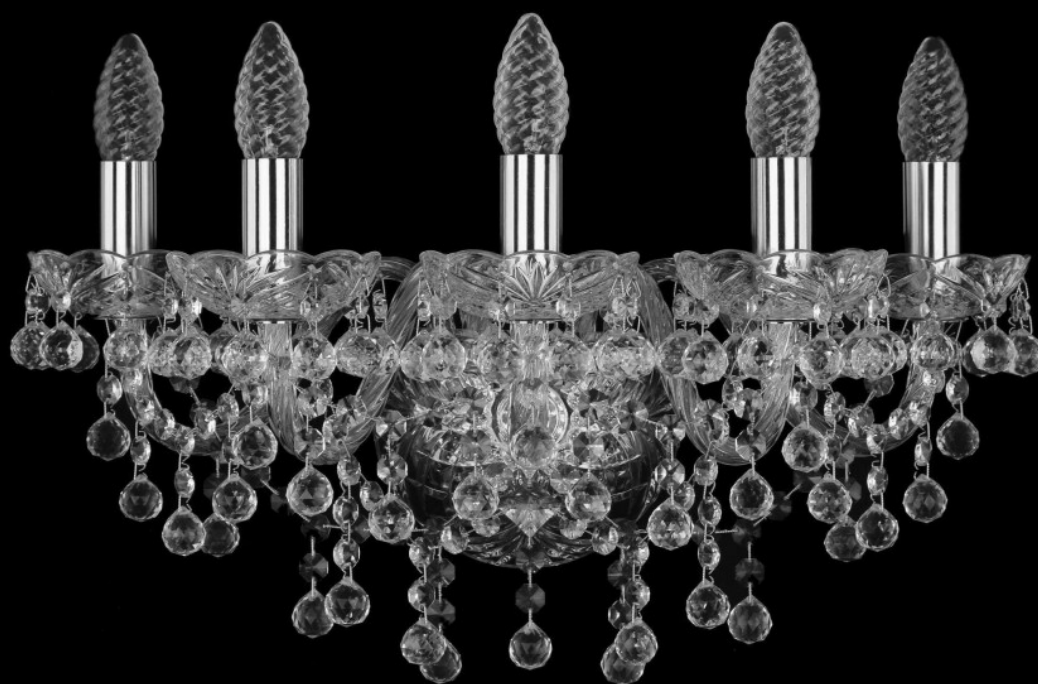

# Бра 1409B/5/160 Ni Bohemia Ivele Crystal

BOHEMIA  CRYSTAL  
IVELE

BOHEMIA  CRYSTAL  
IVELE

**Артикул:** 1409B/5/160 Ni

**Производитель:** Bohemia Ivele Crystal

**Вид изделия:** Бра

**Глубина:** 26 см

**Ширина:** 50 см

**Высота:** 25 см

**Количество ламп:** 5

**Серия:** 1409

**Тип изделия:** Стекланный рожок

**Материал рожка:** Стекло, Металл

**Цвет арматуры:** Никель/

**Форма подвеса:** Капля

**Цвет подвеса:** Прозрачный