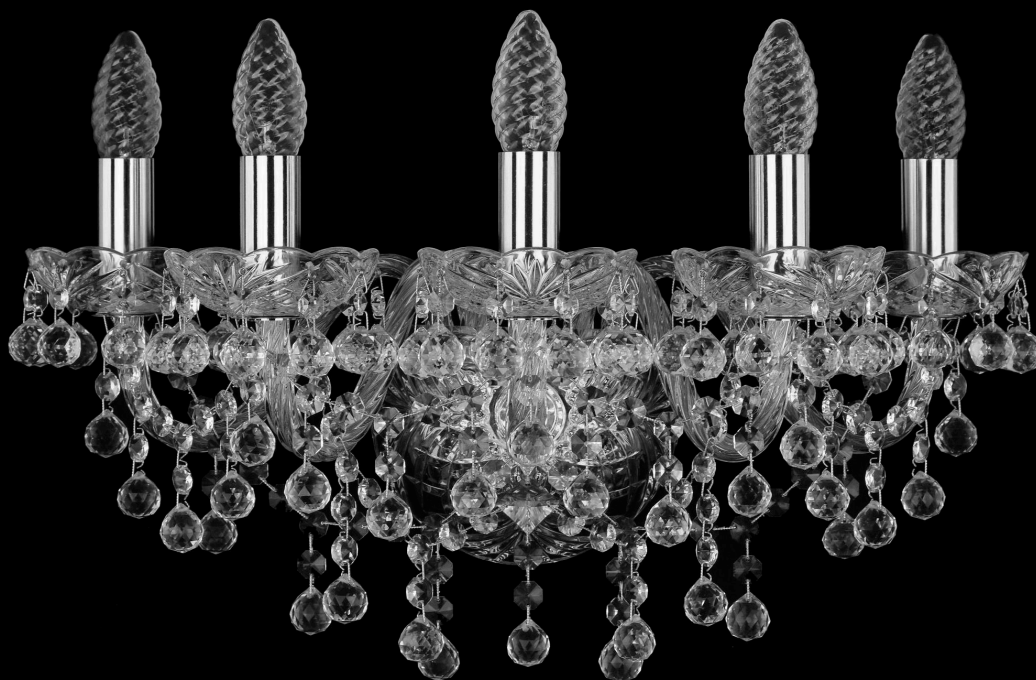

# Бра 1409B/5/160 Ni Bohemia Ivele Crystal

BOHEMIA  CRYSTAL  
IVELE

BOHEMIA  CRYSTAL  
IVELE

**Артикул:** 1409B/5/160 Ni

**Производитель:** Bohemia Ivele Crystal

**Вид изделия:** Бра

**Глубина:** 26 см

**Ширина:** 50 см

**Высота:** 25 см

**Количество ламп:** 5

**Серия:** 1409

**Тип изделия:** Стекланный рожок

**Материал рожка:** Стекло, Металл

**Цвет арматуры:** Никель/

**Форма подвеса:** Капля

**Цвет подвеса:** Прозрачный