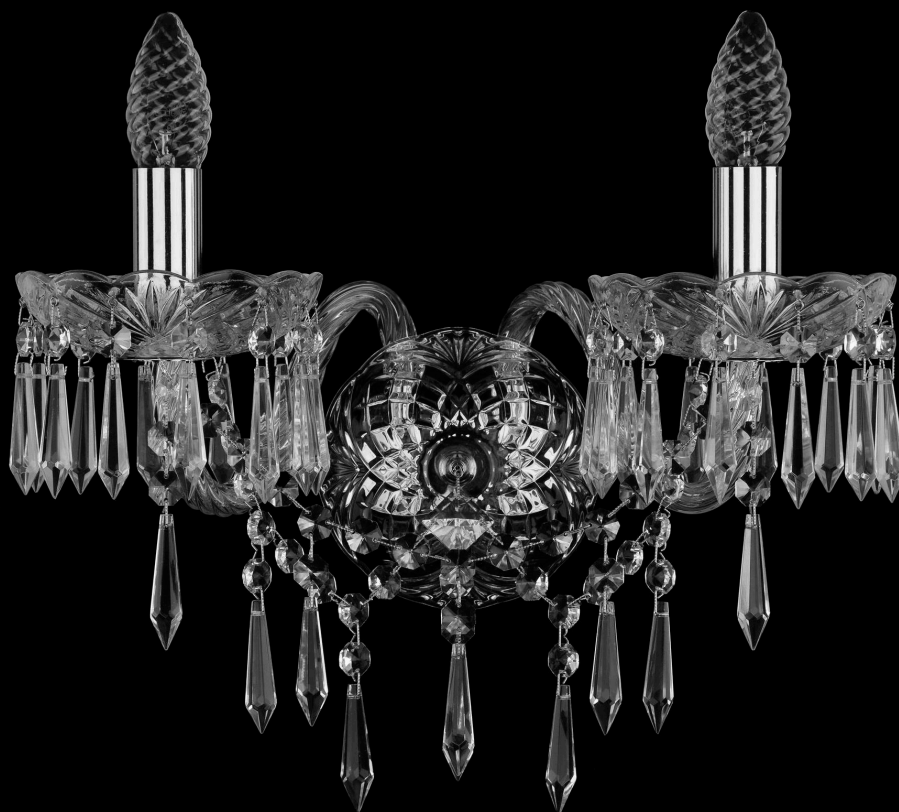

Бра 1403B/2/160/XL Ni Bohemia Ivele Crystal

BOHEMIA  CRYSTAL
IVELE

BOHEMIA  CRYSTAL
IVELE

Артикул: 1403B/2/160/XL Ni

Производитель: Bohemia Ivele Crystal

Вид изделия: Бра

Глубина: 22 см

Ширина: 37 см

Высота: 27 см

Количество ламп: 2

Серия: 1403

Тип изделия: Стекланный рожок

Материал рожка: Стекло, Металл

Цвет арматуры: Никель/

Форма подвеса: Капля

Цвет подвеса: Прозрачный