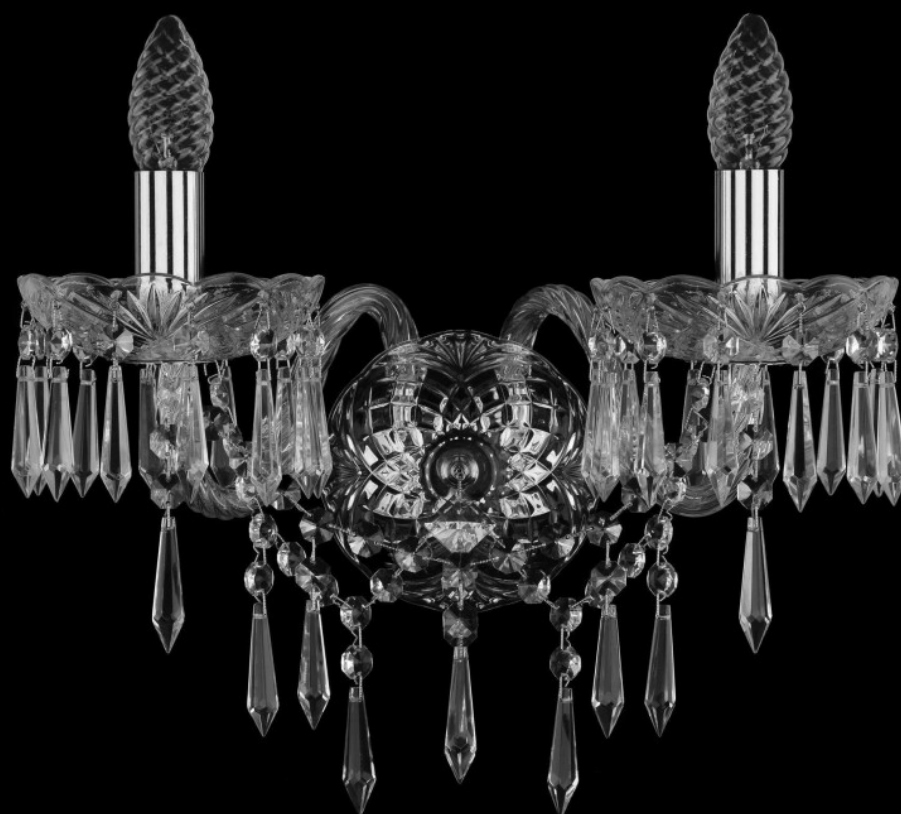

Бра 1403B/2/160/XL Ni Bohemia Ivele Crystal

BOHEMIA  CRYSTAL
IVELE

BOHEMIA  CRYSTAL
IVELE

Артикул: 1403B/2/160/XL Ni

Производитель: Bohemia Ivele Crystal

Вид изделия: Бра

Глубина: 22 см

Ширина: 37 см

Высота: 27 см

Количество ламп: 2

Серия: 1403

Тип изделия: Стекланный рожок

Материал рожка: Стекло, Металл

Цвет арматуры: Никель/

Форма подвеса: Капля

Цвет подвеса: Прозрачный