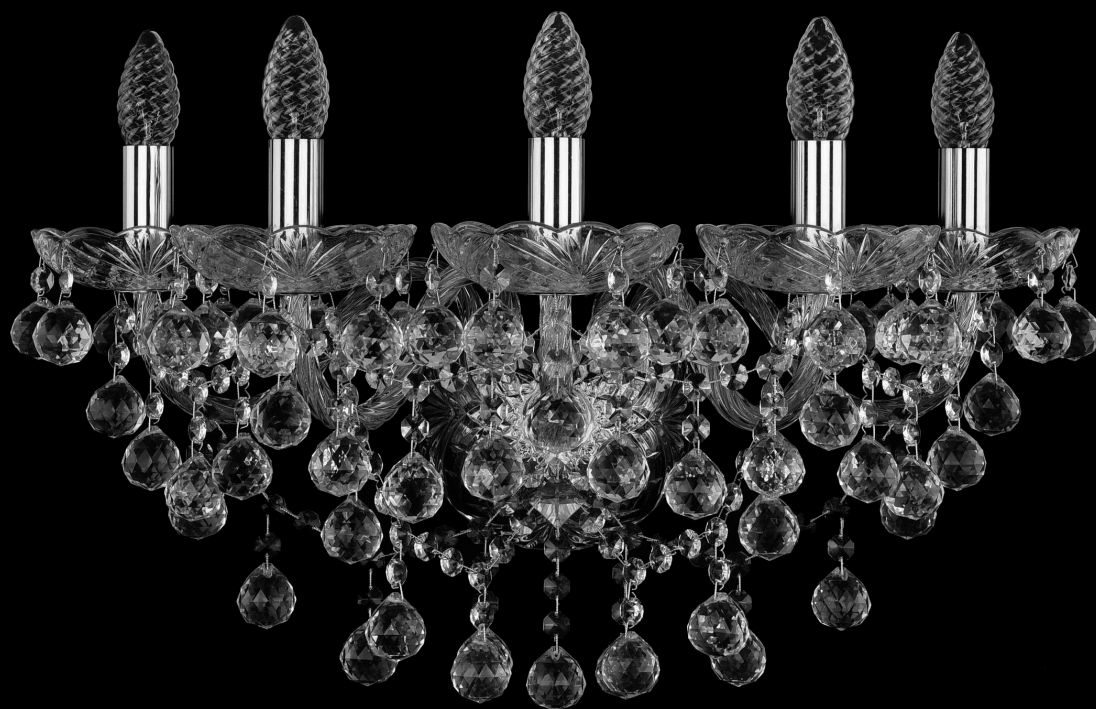

# Бра 1409B/5/195/XL Ni Bohemia Ivele Crystal

BOHEMIA  CRYSTAL  
IVELE

BOHEMIA  CRYSTAL  
IVELE

**Артикул:** 1409B/5/195/XL Ni

**Производитель:** Bohemia Ivele Crystal

**Вид изделия:** Бра

**Глубина:** 28 см

**Ширина:** 57 см

**Высота:** 30 см

**Количество ламп:** 5

**Серия:** 1409

**Тип изделия:** Стекланный рожок

**Материал рожка:** Стекло, Металл

**Цвет арматуры:** Никель/

**Форма подвеса:** Капля

**Цвет подвеса:** Прозрачный