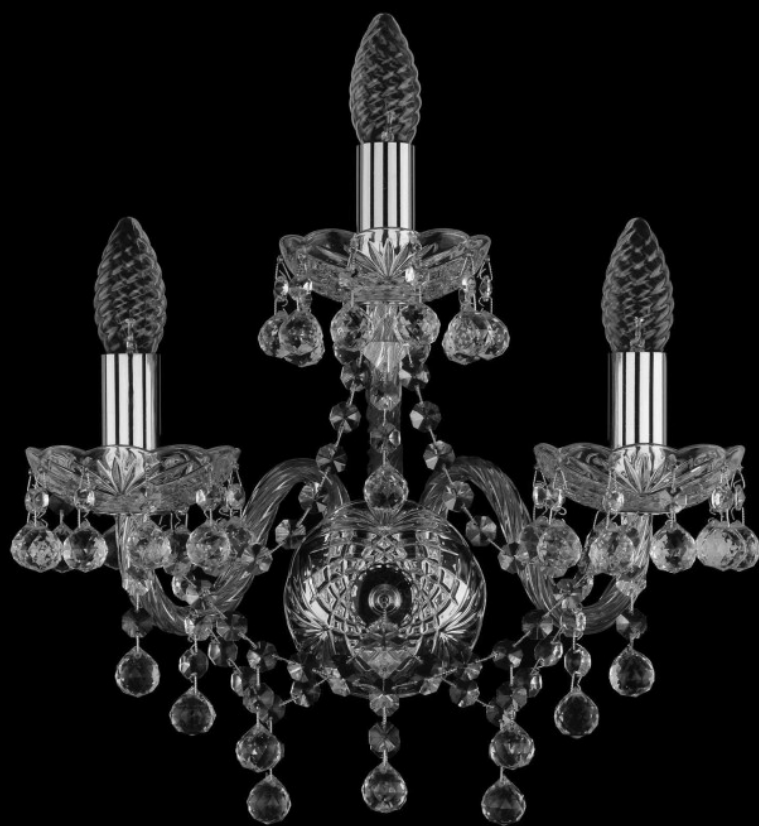

Бра 1409B/2+1/141 Ni Bohemia Ivele Crystal

BOHEMIA  CRYSTAL
IVELE

BOHEMIA  CRYSTAL
IVELE

Артикул: 1409В/2+1/141 Ni

Производитель: Bohemia Ivele Crystal

Вид изделия: Бра

Глубина: 17 см

Ширина: 34 см

Высота: 32 см

Количество ламп: 3

Серия: 1409

Тип изделия: Стекланный рожок

Материал рожка: Стекло,Металл

Цвет арматуры: Никель/

Форма подвеса: Капля

Цвет подвеса: Прозрачный