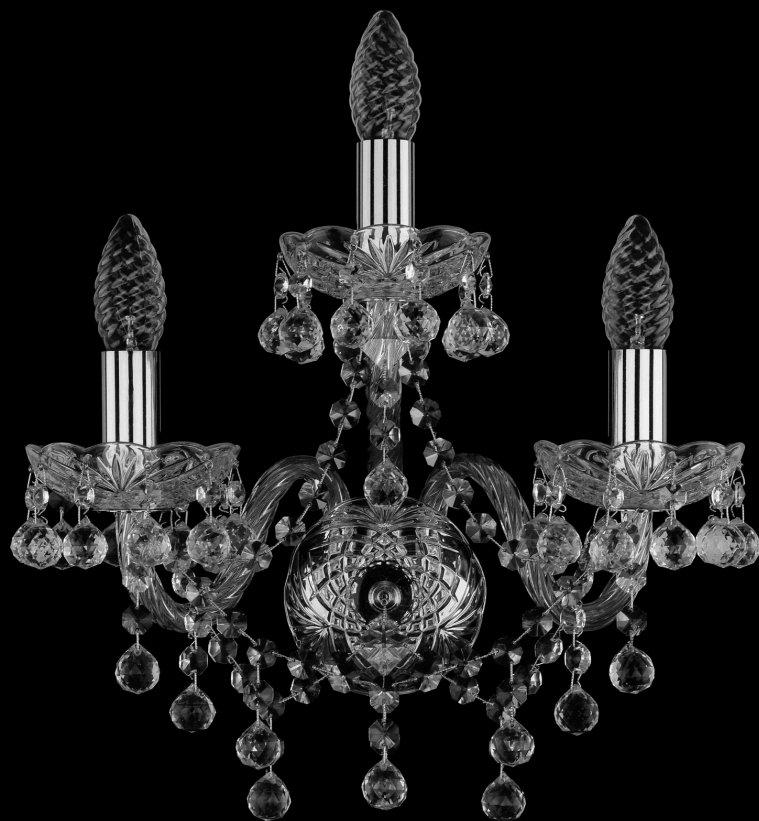

Бра 1409B/2+1/141 Ni Bohemia Ivele Crystal

BOHEMIA  CRYSTAL
IVELE

BOHEMIA  CRYSTAL
IVELE

Артикул: 1409В/2+1/141 Ni

Производитель: Bohemia Ivele Crystal

Вид изделия: Бра

Глубина: 17 см

Ширина: 34 см

Высота: 32 см

Количество ламп: 3

Серия: 1409

Тип изделия: Стекланный рожок

Материал рожка: Стекло,Металл

Цвет арматуры: Никель/

Форма подвеса: Капля

Цвет подвеса: Прозрачный